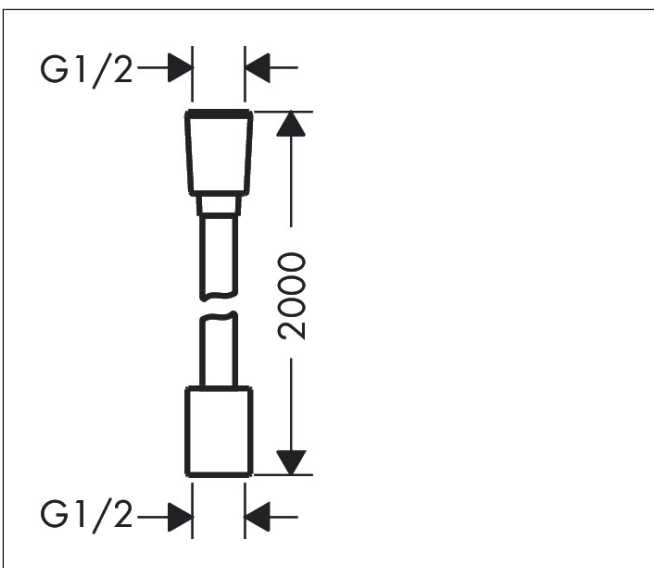

Merk	hansgrohe
Artikelnaam	<b>Designflex</b> doucheslang textiel 200 cm
Art.nr.	28230000
Oppervlakte	chrom
Netto prijs	41,18 EUR

## Kenmerken

- textiel slang van hoge kwaliteit met vlechtwerk
- lengte: 2,00 m
- draaikoppeling voorkomt dat de slang in de knoop raakt
- anti-knikbescherming
- waterbestendig en waterafstotend materiaal
- garens gemaakt van gerecycled PET
- uniek design met veelkleurig gevlochten garens
- warm, katoenachtig materiaal voelt heerlijk aan op de huid
- vaatwasmachinebestendig tot 60°C
- moeren doucheslang: montagezijde: cilindrische moer, hand-douchezijde: konische moer
- aansluitdraad: G½

## Maat tekeningen