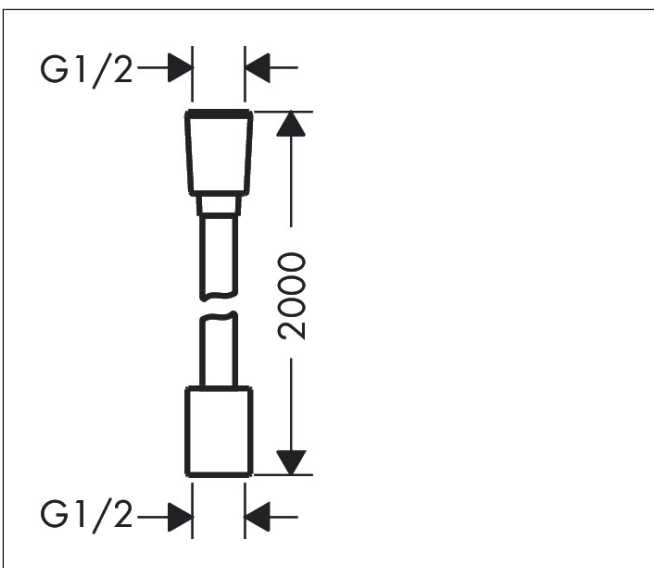

Merk	hansgrohe
Artikelnaam	<b>Designflex</b> doucheslang textiel 200 cm
Art.nr.	28230140
Oppervlakte	Brushed Bronze
Netto prijs	61,77 EUR

## Kenmerken

- textiel slang van hoge kwaliteit met vlechtwerk
- lengte: 2,00 m
- draaikoppeling voorkomt dat de slang in de knoop raakt
- anti-knikbescherming
- waterbestendig en waterafstotend materiaal
- garens gemaakt van gerecycled PET
- uniek design met veelkleurig gevlochten garens
- warm, katoenachtig materiaal voelt heerlijk aan op de huid
- vaatwasmachinebestendig tot 60°C
- moeren doucheslang: montagezijde: cilindrische moer, hand-douchezijde: konische moer
- aansluitdraad: G $\frac{1}{2}$

## Maat tekeningen