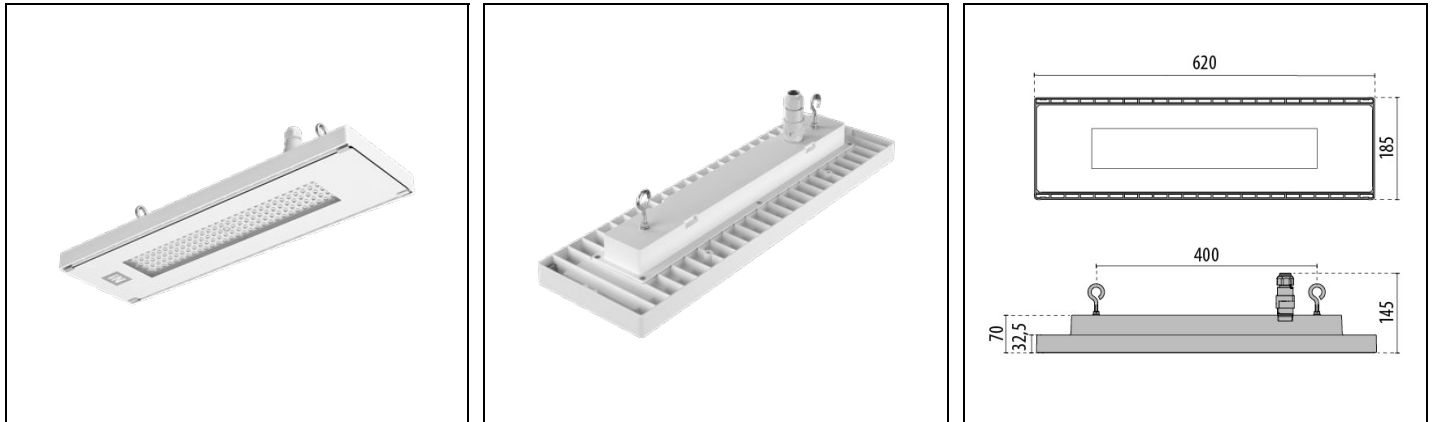

LAMA+ MINI S/W

Bestelnr. 3101195

Omschrijving

Highbay voor industriële verlichting, voor binnen en buiten, bestaande uit:

- Bodemplaat en deksel van spuitgietaluminium, gelakt met polyester poederlak na chemische conversiebehandeling van het oppervlak ISO 9227/12944 - ISO 9223 (C5)
- Afscherming van extra helder vlak gehard veiligheidsglas
- Optische groep bestaande uit lenzen van technopolymeer met zeer hoge licht-doorgave
- Elektrische verbinding met een externe IP66 snelconnector waardoor de verbinding aan het net tot stand kan worden gebracht zonder het armatuur te openen, gemaakt van PA66 met contacten van verzilverd messing, voor $\varnothing 9$ - $\varnothing 12$ mm kabels
- Pakking van slijtvast siliconen, met zeer hoge elastische terugveer-capaciteit
- Haak voor ophangen in verzinkt staal
- Schroeven van roestvrij staal
- Sluitveer van het glas van roestvrij staal
- Design by ROBERTO FIORATO
- Design by ROBERTO FIORATO

Product gegevens

ETIM Groep:	EG000027	ETIM Klasse:	EC001716
-------------	----------	--------------	----------

Algemene informatie

Lamphouder:	LED	Lichtbron:	LED
Nominale lichtstroom [lm]:	6690	Reële lichtstroom [lm]:	5963.80
Armatuur wattage [W]:	35 W	Specifieke lichtstroom [lm/W]:	170
CRI:	80	Kleurtemperatuur [K]:	4000
Kleur / Afwerking:	WH-87 / Wit / Structuur mat	IP waarde:	IP66
Impact resistance / impact energy:	IK06 1J xx3	Beschermingsklasse:	I
Optiek:	S/W - Symmetrische verspreidende	Nettogewicht [kg]:	4.249
Totale lengte [mm]:	620	Totale breedte [mm]:	185
Totale hoogte [mm]:	145		