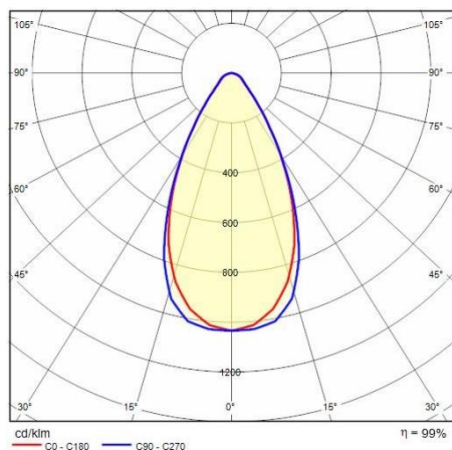

Fotometrische gegevens

Om een constante actualisering van haar producten te bevorderen, behoudt PERFORMANCE iN LIGHTING zich het recht voor om zonder voorafgaande kennisgeving, wijzigingen aan te brengen. Daarom is het altijd aan te raden om de laatste versie te lezen die op de website www.performanceinlighting.com is gepubliceerd. Geleverde lumenoutput en stroomverbruik, inclusief verliezen, zijn onderhevig aan een tolerantie van +/-7%. Tenzij anders vermeld, gelden de waarden bij een omgevingstemperatuur van 25°C. De garantievoorwaarden zijn beschikbaar op <https://www.performanceinlighting.com/qr/company/led-warranty>