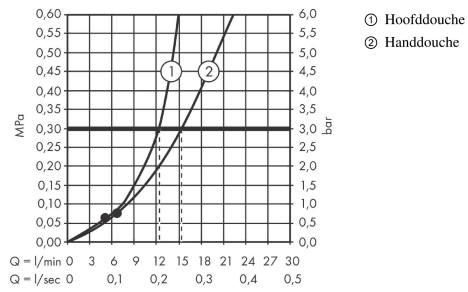

Vernis Blend
Showerpipe 200 1jet met douchethermostaat
 Finish: **chrom** Artikelnummer: **26276000**

Doorstroomdiagram

Vernis Blend
 Showerpipe 200 1jet met douchethermostaat
 Finish: **chrom** Artikelnummer: **26276000**

Explosietekening

Bouwjaar: >04/21

Vernis Blend
Showerpipe 200 1jet met douchethermostaat
 Finish: **chrom** Artikelnummer: **26276000**

Reserveonderdelenlijst

Bouwjaar: >04/21

Regel	Beschrijving	Artikelnummer	Prijs incl. BTW	VE
1	douche-arm	93768000	85,55 €	1
2	inbusschroef M5x5	98446000	2,90 €	1
3	zeefdichting	94246000	2,90 €	1
4	Hoofdouche	26271000	-	1
5	opvulschijf 7 mm	93813000	14,04 €	1
6	verlengset 100 mm	94164000	35,82 €	1
7	stijgbuis 546 mm	93769000	44,65 €	1
8	stijgbuis 845 mm	93906000	70,30 €	1
9	stijgbuis 945 mm	93770000	70,30 €	1
10	stijgbuis 1145 mm	93907000	70,30 €	1
11	schuifstuk cpl.	93729000	27,95 €	1
12	O-ring 11x2	98127000	2,90 €	1
13	O-ring 12x2	98214000	2,90 €	1
14	Handdouche	26270000	-	1
15	doucheslang Metaflex'C 1,60 m	28266000	-	1
16	dichting	98058000	2,90 €	1
17	thermostaatgreep	93727000	35,82 €	1
18	moer	98913000	17,91 €	1
19	temperatuur regeleenheid	98282000	99,58 €	1
20	regeleenheid voor verwisselde aansluitingen	92373000	247,57 €	1
21	greep	93731000	27,95 €	1
22	bovendeel met omstelling	98283000	70,30 €	1
23	aansluiting G½	93730000	35,82 €	1
24	terugslagklep (drukbestendig tot 2 MPa)	93136000	27,95 €	1
25	terugslagklep	96737000	27,95 €	1
26	O-ring 16x2	98133000	2,90 €	1
27	zeefdichting	96922000	8,11 €	1
28	rozet Ø 70 mm	93718000	11,13 €	1
29	S-koppelingenset (±12 mm)	94140000	44,65 €	1
30	slagdemper	96429000	4,96 €	1