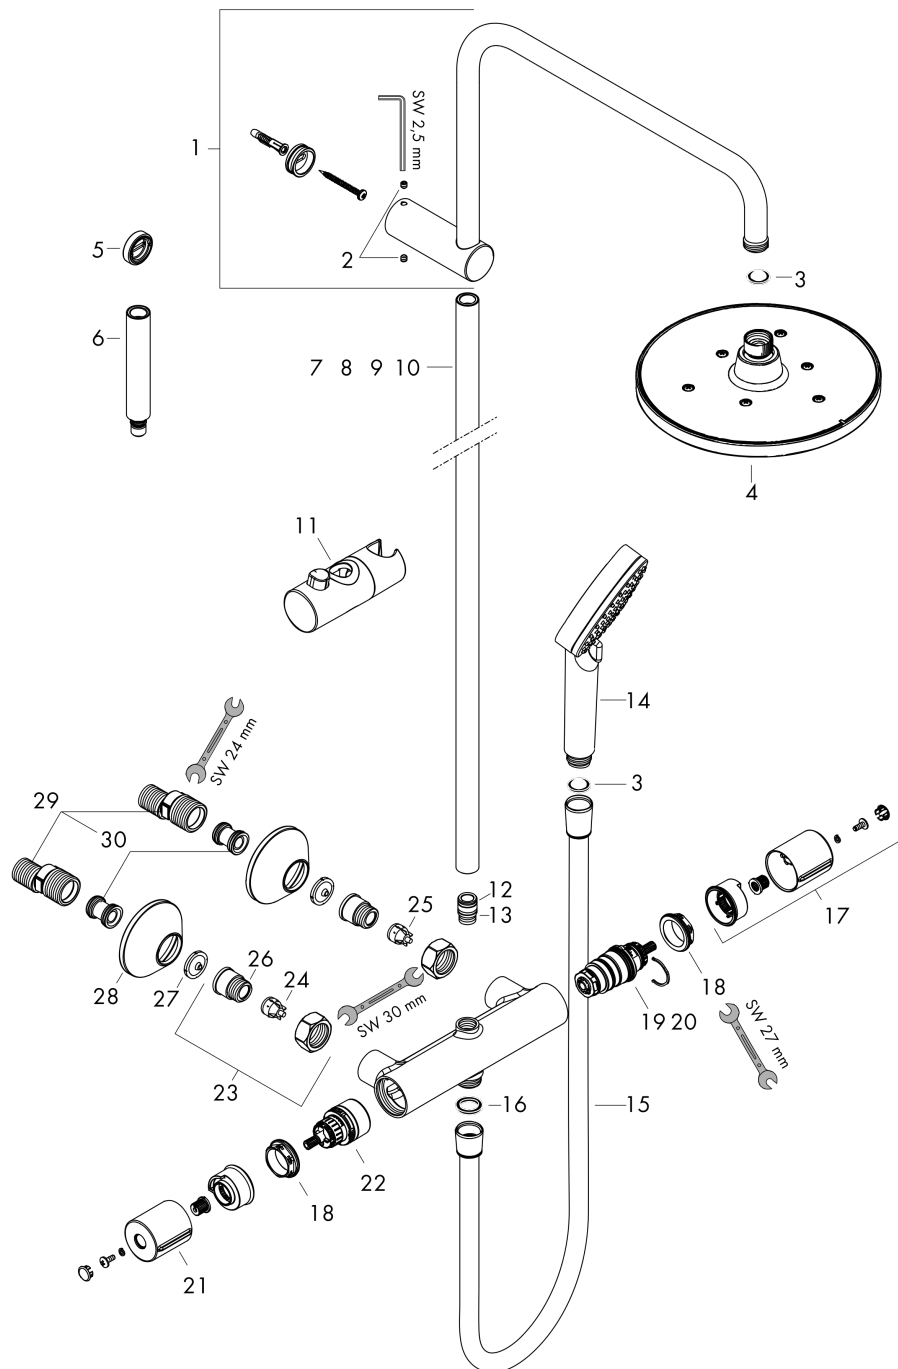

Vernis Blend
Showerpipe 200 1jet met douchethermostaat
 Finish: **chrom** Artikelnummer: **26276000**

Doorstroomdiagram

Vernis Blend
 Showerpipe 200 1jet met douchethermostaat
 Finish: **chrom** Artikelnummer: **26276000**

Explosietekening

Bouwjaar: >04/21

Vernis Blend
Showerpipe 200 1jet met douchethermostaat
 Finish: **chrom** Artikelnummer: **26276000**

Reserveonderdelenlijst

Bouwjaar: >04/21

Regel	Beschrijving	Artikelnummer	Prijs incl. BTW	VE
1	douche-arm	93768000	85,55 €	1
2	inbusschroef M5x5	98446000	2,90 €	1
3	zeefdichting	94246000	2,90 €	1
4	Hoofdouche	26271000	-	1
5	opvulschijf 7 mm	93813000	14,04 €	1
6	verlengset 100 mm	94164000	35,82 €	1
7	stijgbuis 546 mm	93769000	44,65 €	1
8	stijgbuis 845 mm	93906000	70,30 €	1
9	stijgbuis 945 mm	93770000	70,30 €	1
10	stijgbuis 1145 mm	93907000	70,30 €	1
11	schuifstuk cpl.	93729000	27,95 €	1
12	O-ring 11x2	98127000	2,90 €	1
13	O-ring 12x2	98214000	2,90 €	1
14	Handdouche	26270000	-	1
15	doucheslang Metaflex'C 1,60 m	28266000	-	1
16	dichting	98058000	2,90 €	1
17	thermostaatgreep	93727000	35,82 €	1
18	moer	98913000	17,91 €	1
19	temperatuur regeleenheid	98282000	99,58 €	1
20	regeleenheid voor verwisselde aansluitingen	92373000	247,57 €	1
21	greep	93731000	27,95 €	1
22	bovendeel met omstelling	98283000	70,30 €	1
23	aansluiting G½	93730000	35,82 €	1
24	terugslagklep (drukbestendig tot 2 MPa)	93136000	27,95 €	1
25	terugslagklep	96737000	27,95 €	1
26	O-ring 16x2	98133000	2,90 €	1
27	zeefdichting	96922000	8,11 €	1
28	rozet Ø 70 mm	93718000	11,13 €	1
29	S-koppelingenset (±12 mm)	94140000	44,65 €	1
30	slagdemper	96429000	4,96 €	1