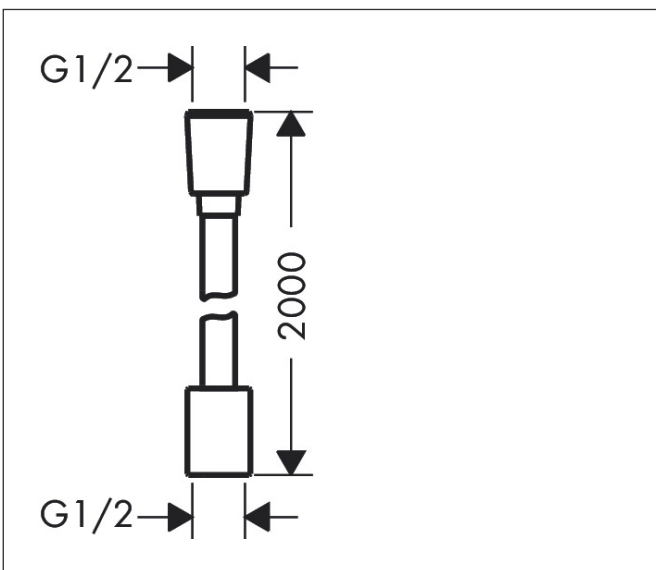

Maat tekeningen