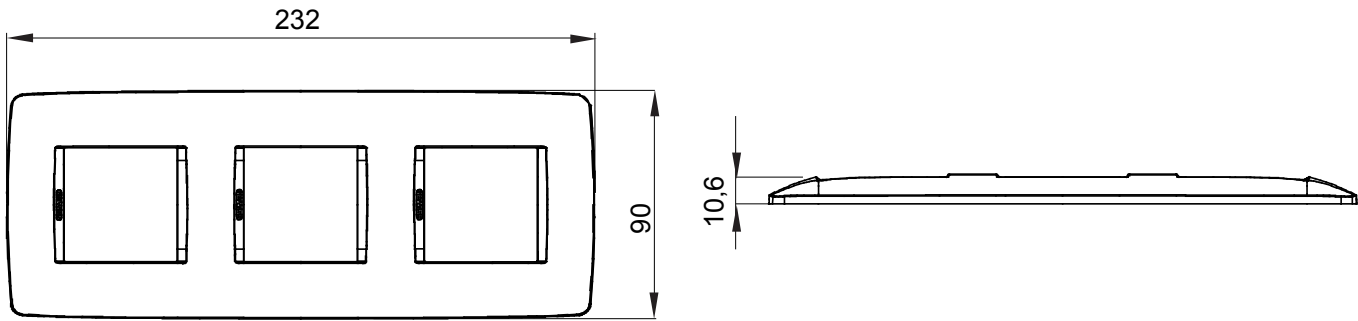

DIMENSIONAL

TECHNICAL SYMBOLOGY

STANDARDS/APPROVALS