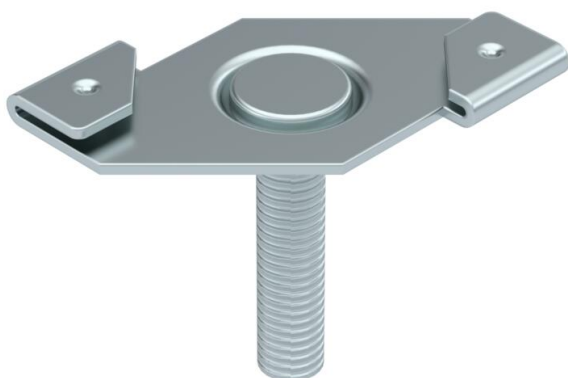

## Plafondprofielklem, met schroefdraadbout

Artikelnummer: 1488605

Plafondprofielklem met schroefdraadbout voor individuele montage-oplossingen aan verlaagde plafonds. Geschikt voor draagprofielen met breedte 25 mm, bevestiging met klemmen.

### Stamgegevens

Artikelnummer	1488605
Type	SPC M6x25
Omschrijving 1	Afdekprofielklem
Omschrijving 2	met draadbout
Fabrikant	OBO
Dimensie	M6x25mm
Materiaal	Staal
Oppervlak	Zinklamel
Oppervlaktenorm	
Kleinste verkoop-eenheid	100
Eenheid van hoeveelheid	Stuk
Gewicht	1,25 kg
Eenheid gewicht	kg/100 st.

## Afmetingen

Lengte	38 mm
Breedte	30 mm
Hoogte	32 mm
Afm. H	32 mm

## Technische gegevens

Aansluittype/-component	Schroefdraad
Type bevestiging	Klemmenstrook
Flensdikte F max.	1,5 mm
Flensdikte F min.	1 mm
Schroefdraad	M6x25
Schroefdraad metrisch	6
Scharnier instelbaar	nee
Scharnierend	nee