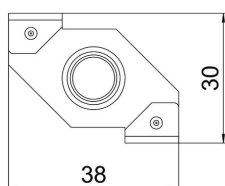

### Stamgegevens

Artikelnummer	1488605
Type	SPC M6x25
Omschrijving 1	Afdekprofielklem
Omschrijving 2	met draadbout
Fabrikant	OBO
Dimensie	M6x25mm
Materiaal	Staal
Oppervlak	Zinklamel
Oppervlaktenorm	
Kleinste verkoop-eenheid	100
Eenheid van hoeveelheid	Stuk
Gewicht	1,25 kg
Eenheid gewicht	kg/100 st.

## Afmetingen

Lengte	38 mm
Breedte	30 mm
Hoogte	32 mm
Afm. H	32 mm

## Technische gegevens

Aansluittype/-component	Schroefdraad
Type bevestiging	Klemmenstrook
Flensdikte F max.	1,5 mm
Flensdikte F min.	1 mm
Schroefdraad	M6x25
Schroefdraad metrisch	6
Scharnier instelbaar	nee
Scharnierend	nee