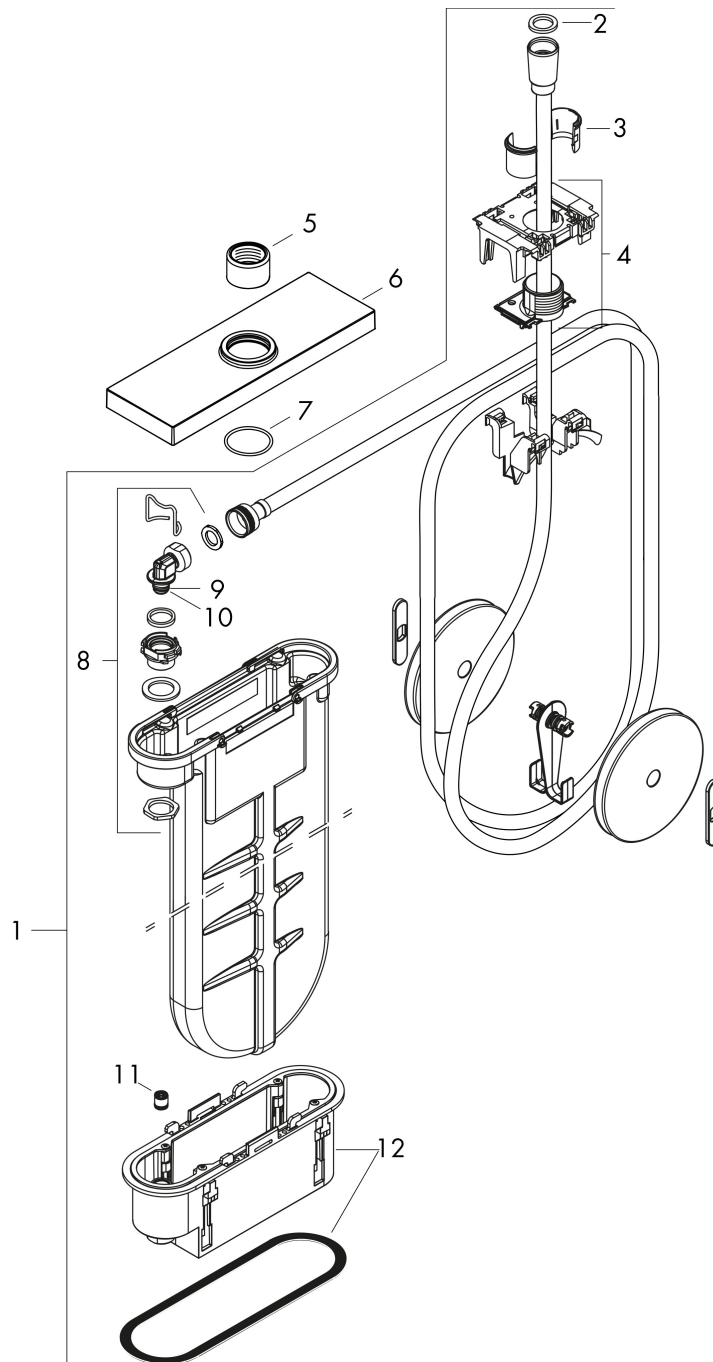

Merk hansgrohe
Artikelnaam **sBox** sBox afbouwdeel rechthoekig
Art.nr. 28010340
Oppervlakte Brushed Black Chrome
Netto prijs 645,46 EUR

Explosietekening voor bouwjaar: >09/20

Merk	hansgrohe
Artikelnaam	sBox sBox afbouwdeel rechthoekig
Art.nr.	28010340
Oppervlakte	Brushed Black Chrome
Netto prijs	645,46 EUR

Onderdelen voor bouwjaar: >09/20

Pos	Beschrijving	Art.nr.	Prijs
1	sBox	94679000	312,42
2	dichting	98058000	3,12
3	inleg voor douchehouder	96942000	10,82
4	slang voer	94504000	95,16
5	moer	97584340	19,86
6	rozet	93504340	177,42
7	O-Ring 32x2	98193000	3,12
8	aansluitbocht	94506000	42,22
9	O-ring 9x2	98119000	3,12
10	O-ring 7x1,5	98422000	3,12
11	terugslagklep DW 10	96456000	8,01
12	montageframe	93908000	66,87
a	Basisset	13560180	71,09