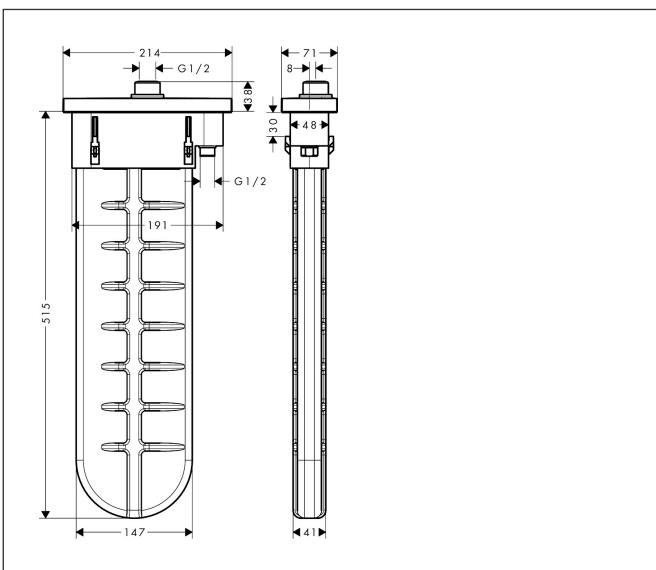

Merk hansgrohe  
 Artikelnaam **sBox** sBox afbouwdeel rechthoekig  
 Art.nr. 28010340  
 Oppervlakte Brushed Black Chrome  
 Netto prijs 645,46 EUR

## Kenmerken

- bestaat uit: slangbox, doucheslang, rozet
- geschikt voor bad- of tegelrandmontage
- 1 functie
- sBox voor een stille, soepele en beschermde geleiding van de slang
- geen extra onderhoudsopening nodig
- badrandbreedte minimaal 80 mm
- bevestigingsklemmen: 0 - 30 mm
- maximale uittrek lengte handdouche: 1,45 m
- altijd afneembaar voor onderhoud
- maximale doorstroomhoeveelheid bij 3 bar: 9,5 l/min

## Maat tekeningen

Merk hansgrohe  
Artikelnaam **sBox** sBox afbouwdeel rechthoekig  
Art.nr. 28010340  
Oppervlakte Brushed Black Chrome  
Netto prijs 645,46 EUR

---

## Explosietekening voor bouwjaar: >09/20

Merk	hansgrohe
Artikelnaam	<b>sBox</b> sBox afbouwdeel rechthoekig
Art.nr.	28010340
Oppervlakte	Brushed Black Chrome
Netto prijs	645,46 EUR