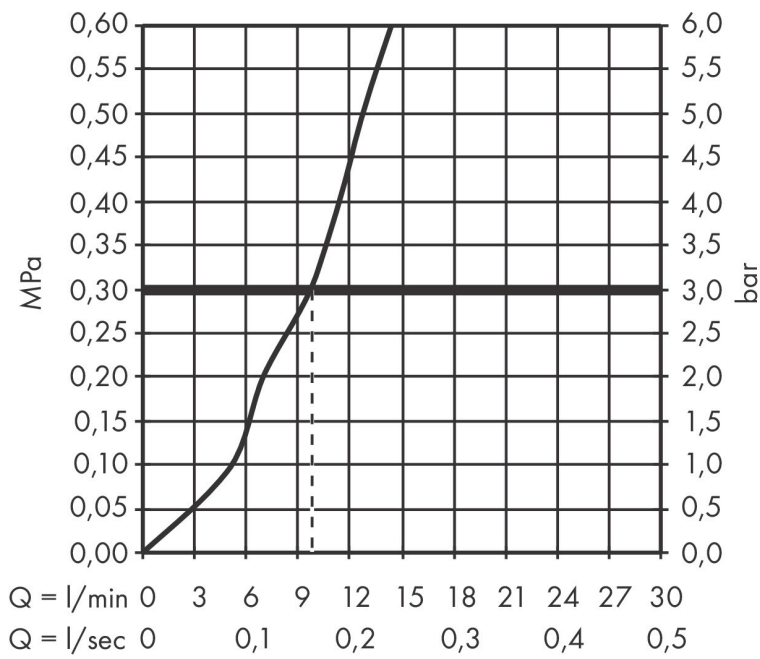

Merk hansgrohe
Artikelnaam **sBox** sBox afbouwdeel rechthoekig
Art.nr. 28010340
Oppervlakte Brushed Black Chrome
Netto prijs 645,46 EUR

Stroomschema