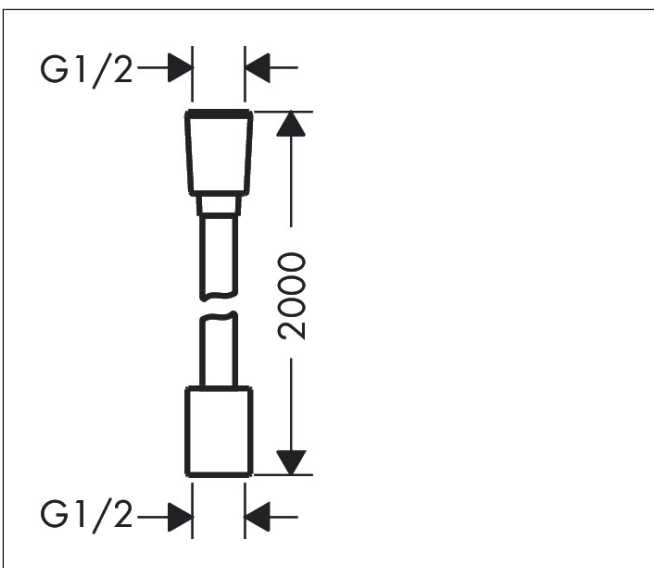

Maat tekeningen