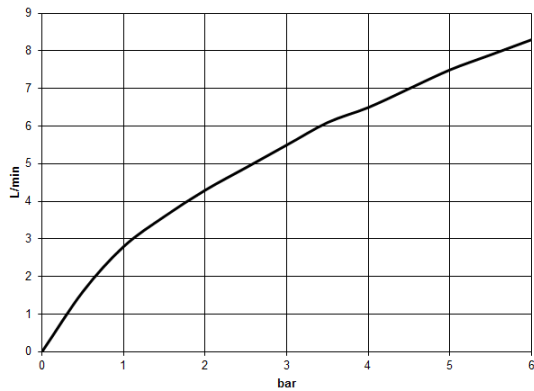

Empfohlenes Zubehör

**Umrüstsatz für Umstellung
Spülbrause 3/8" -**

90 17 09 046
14 90

27 731 970 Produktversion ab 01.02.2023

mm [inches]

Durchflussdiagramm

Codes & Standards

DIN 4109