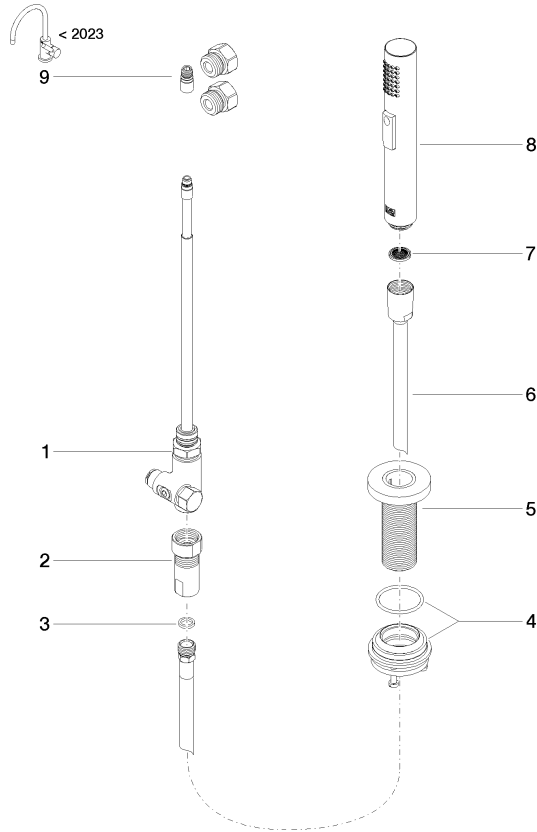

27 731 970 Produktversion ab 01.02.2023

- mit runder Rosette
- Brausestrahl
- automatischer Umschalter Auslauf/Brause
- Armaturenhöhe 191 mm
- Bohrungsdurchmesser Spülbrause 32 mm
- gewebeumflochtener Brauseschlauch 1500 mm
- Sprayface mit Antikalk-System
- bleifrei

Empfohlenes Zubehör

**Umrüstsatz für Umstellung
Spülbrause 3/8" -**

90 17 09 046
14 90

27 731 970 Produktversion ab 01.02.2023

mm [inches]

Durchflussdiagramm

Codes & Standards

DIN 4109

Zertifikate und Nachhaltigkeit

LGA_29

Belgaqua_24-005-2 IAPMO_6397

LGA_38

IAPMO_N-4976

IAPMO_6397

Ersatzteilstückliste

Nr.	Artikelnummer	Benennung	Verbaumenge	Lieferzeit
6	90 30 02 062 00-43	Schlauch	1,00	-
Ersatzteil nicht mehr bestellbar, bitte bestellen Sie den Nachfolgeartikel				
8	04 12 11 158 00-43	Brause Spülbrause 28 x 190 x 35 mm - Dark Bronze gebürstet (PVD)	1,00	60
9	90 17 09 046 14 90	Umrüstsatz für Umstellung Spülbrause 3/8" -	1,00	2
5	90 27 86 001 00-43	Rosette	1,00	-
Ersatzteil nicht mehr bestellbar, bitte bestellen Sie den Nachfolgeartikel				
1	90 17 09 046 12 90	Automatische Umstellung für Küchenspülbrause komplett 3/8" -	1,00	2
7	09 23 01 039 90	Siebichtung Ø 19 x 5,5 mm -	1,00	2
3	90 14 20 019 00 90	Dichtung Vf 3110, 13,9 x 10 x 2 mm -	1,00	2
4	04 23 10 047 00 92	Befestigungssatz -	1,00	2
2	90 24 03 241 00 90	Nippel G1/2IG x M15 x 1IG x 55 mm -	1,00	2