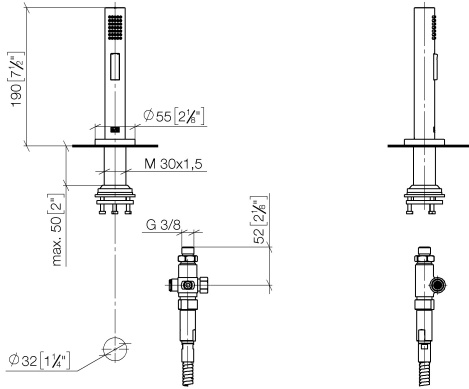

27 731 970 Produktversion ab 01.02.2023

- mit runder Rosette
- Brausestrahl
- automatischer Umschalter Auslauf/Brause
- Armaturenhöhe 191 mm
- Bohrungsdurchmesser Spülbrause 32 mm
- gewebeumflochtener Brauseschlauch 1500 mm
- Sprayface mit Antikalk-System
- bleifrei

Empfohlenes Zubehör

**Umrüstsatz für Umstellung
Spülbrause 3/8" -**

90 17 09 046
14 90

27 731 970 Produktversion ab 01.02.2023

mm [inches]

Durchflussdiagramm

Codes & Standards

DIN 4109

Zertifikate und Nachhaltigkeit

LGA_29

Belgaqua_24-005-2 IAPMO_6397

LGA_38

IAPMO_N-4976

IAPMO_6397

Ersatzteilstückliste

Nr.	Artikelnummer	Benennung	Verbaumenge	Lieferzeit
6	90 30 02 062 00-43	Schlauch	1,00	-
Ersatzteil nicht mehr bestellbar, bitte bestellen Sie den Nachfolgeartikel				
8	04 12 11 158 00-43	Brause Spülbrause 28 x 190 x 35 mm - Dark Bronze gebürstet (PVD)	1,00	60
9	90 17 09 046 14 90	Umrüstsatz für Umstellung Spülbrause 3/8" -	1,00	2
5	90 27 86 001 00-43	Rosette	1,00	-
Ersatzteil nicht mehr bestellbar, bitte bestellen Sie den Nachfolgeartikel				
1	90 17 09 046 12 90	Automatische Umstellung für Küchenspülbrause komplett 3/8" -	1,00	2
7	09 23 01 039 90	Siebichtung Ø 19 x 5,5 mm -	1,00	2
3	90 14 20 019 00 90	Dichtung Vf 3110, 13,9 x 10 x 2 mm -	1,00	2
4	04 23 10 047 00 92	Befestigungssatz -	1,00	2
2	90 24 03 241 00 90	Nippel G1/2IG x M15 x 1IG x 55 mm -	1,00	2