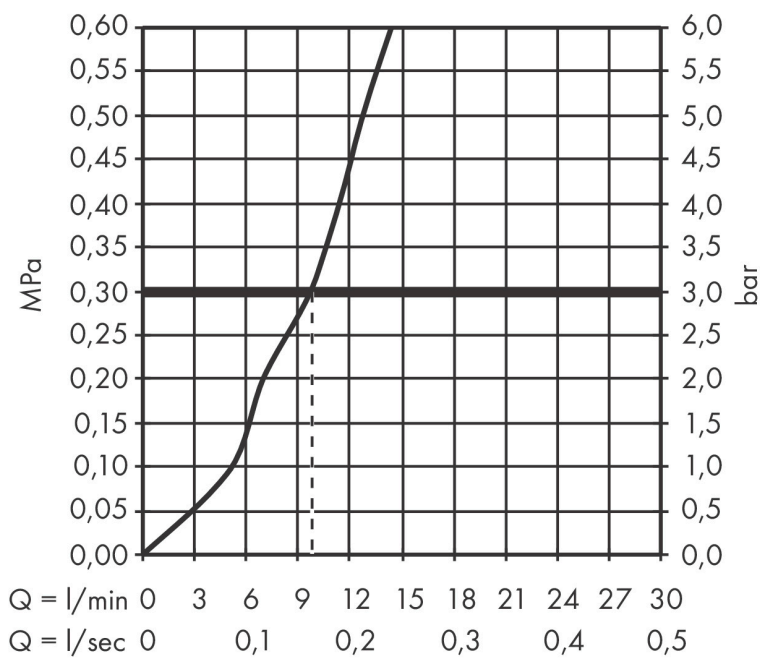

Merk hansgrohe  
 Artikelnaam **sBox** sBox afbouwdeel rechthoekig  
 Art.nr. 28010140  
 Oppervlakte Brushed Bronze  
 Netto prijs 645,46 EUR

## Benodigde onderdelen

Product foto	Artikelnaam	Art.nr.	Prijs
	hansgrohe inbouwdeel sBox badrand- en tegelrand	13560180	71,09

Merk hansgrohe  
 Artikelnaam **sBox** sBox afbouwdeel rechthoekig  
 Art.nr. 28010140  
 Oppervlakte Brushed Bronze  
 Netto prijs 645,46 EUR

## Stroomschema

Merk	hansgrohe
Artikelnaam	<b>sBox</b> sBox afbouwdeel rechthoekig
Art.nr.	28010140
Oppervlakte	Brushed Bronze
Netto prijs	645,46 EUR