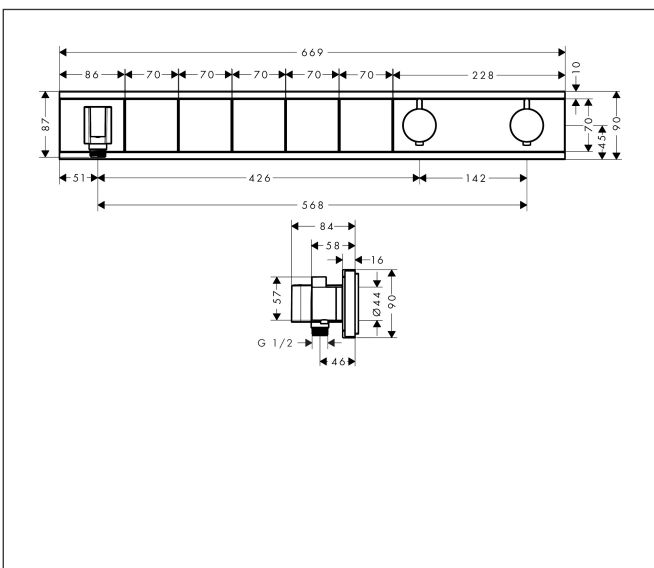

## Maat tekeningen

## Kenmerken

- bestaat uit: thermostaat, douchehouder
- gelijktijdig gebruik van verschillende functies
- Select-knop aan/uit bediening voor 5 functies
- afhankelijk van volumestroom en installatie ca. 50% verlaging van de doorstroom en geïntegreerde uitschakelfunctie
- thermostaatkardoes, start-/stopkraan
- maximale doorstroomhoeveelheid bij 3 bar: 38 l/min
- doorstroom per functie: 26 l/min
- doorstroomhoeveelheid door gelijktijdig gebruik van alle functies: 38 l/min
- Veiligheidsblokkering bij 40°C
- temperatuurbegrenzing instelbaar
- voor doucheslangen met een conische moer
- aansluiting: inbouwdeel
- thermostaat wordt geleverd met de volgende druknop(pen): handdouche, waterval, Rain groot, MonoRain, zijdouche