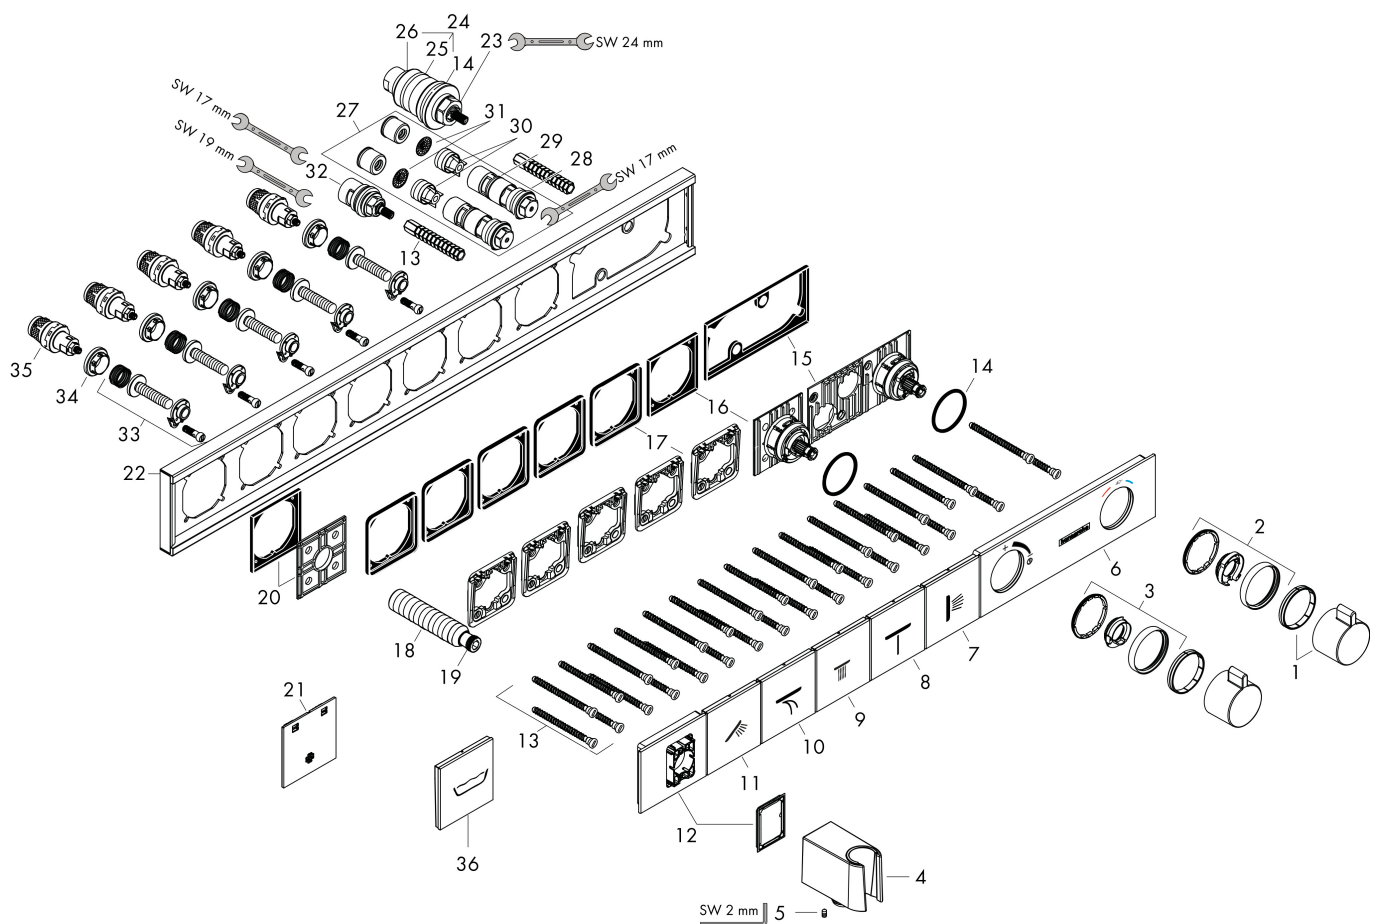

Merk hansgrohe
Artikelnaam **RainSelect** thermostaat afbouwdeel voor 5 functies
Art.nr. 15358600
Oppervlakte zwart/chroom
Netto prijs 2.507,48 EUR

Explosietekening voor bouwjaar: >11/22

Merk hansgrohe
Artikelnaam **RainSelect** thermostaat afbouwdeel voor 5 functies
Art.nr. 15358600
Oppervlakte zwart/chroom
Netto prijs 2.507,48 EUR

Onderdelen voor bouwjaar: >11/22

Pos	Beschrijving	Art.nr.	Prijs
1	thermostaatgreep	92215000	54,08
2	aanslagring	93112000	26,73
3	aanslagring	93113000	26,73
4	douchehouder compl.	94695000	66,87
5	inbusschroef M4x8	97669000	3,12
6	afdekkap	93105610	153,50
7	symbool Zijdouches	93304610	66,87
8	symbool Mono	93306610	66,87
9	symbool Hoofdouche Rain groot	93107610	66,87
10	symbool Watervalstraal	93305610	66,87
11	symbool Handdouche	93106610	66,87
12	afdekkap	93108610	95,16
13	bevestigingsmateriaal	93102000	21,22
14	O-ring 38x2,5	98198000	4,99
15	greepadapter	93109000	21,22
16	greepadapter	93315000	42,22
17	wandhouder	93111000	10,82
18	aansluiting G½	93830000	42,22
19	O-ring 11x2	98127000	3,12
20	wandhouder	93314000	21,22
21	montagehulp	93417000	4,99
22	rozet	93318000	380,02
23	temperatuur regeleenheid	96633000	118,25
24	dichtingsset	96636000	42,22
25	O-ring 34x2	98383000	4,99
26	O-ring 26x2	98147000	3,12
27	service eenheid	93406000	81,54
28	O-ring 20x2	98165000	3,12
29	O-ring 20x1,5	98197000	3,12
30	terugslagklep	96655000	10,82
31	zeef	97367000	8,01
32	bovendeel	98536000	66,87
33	Select-Adapter	93103000	21,22
34	moer	98368000	10,82