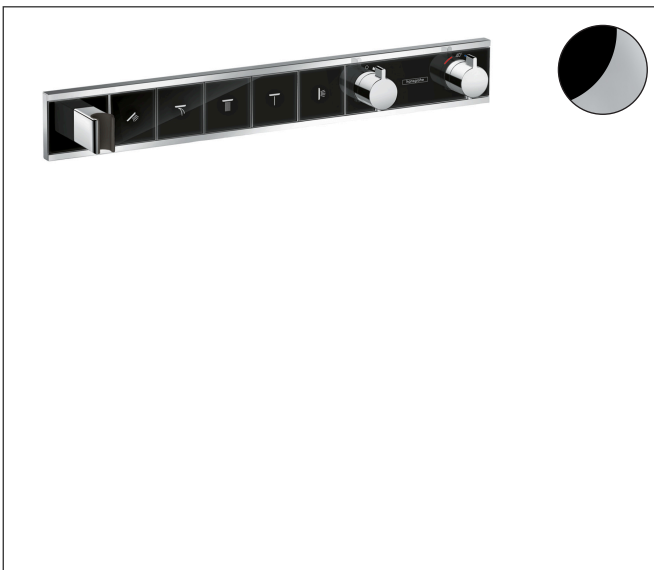

Merk	hansgrohe
Artikelnaam	RainSelect thermostaat afbouwdeel voor 5 functies
Art.nr.	15358600
Oppervlakte	zwart/chroom
Netto prijs	2.507,48 EUR

Product foto