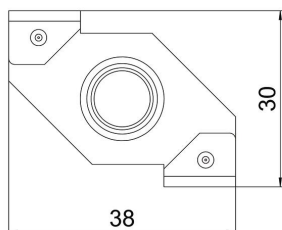

Technisch specificatieblad

Plafondprofielklem, met schroefdraadbout

Artikelnummer: 1488601

Plafondprofielklem met schroefdraadbout voor individuele montage-oplossingen aan verlaagde plafonds. Geschikt voor draagprofielen met breedte 25 mm, bevestiging met klemmen.

CE

St Staal

ZL Zinklamel

Stamgegevens

Artikelnummer	1488601
Type	SPC M6x9
Omschrijving 1	Afdekprofielklem
Omschrijving 2	met draadbout
Fabrikant	OBO
Dimensie	M6x9mm
Materiaal	Staal
Oppervlak	Zinklamel
Oppervlaktenorm	
Kleinste verkoop-eenheid	100
Eenheid van hoeveelheid	Stuk
Gewicht	1 kg
Eenheid gewicht	kg/100 st.

Technisch specificatieblad

Plafondprofielklem, met schroefdraadbout

Artikelnummer: 1488601

Afmetingen

Lengte	38 mm
Breedte	30 mm
Hoogte	16 mm
Afm. H	16 mm

Technische gegevens

Aansluittype/-component	Schroefdraad
Type bevestiging	Klemmenstrook
Flensdikte F max.	1,5 mm
Flensdikte F min.	1 mm
Schroefdraad	M6x9
Schroefdraad metrisch	6
Scharnier instelbaar	nee
Scharnierend	nee