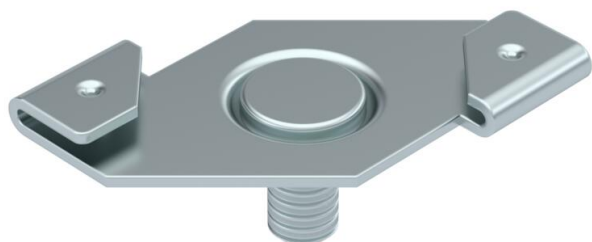

Technisch specificatieblad

Plafondprofielklem, met schroefdraadbout

Artikelnummer: 1488601

Plafondprofielklem met schroefdraadbout voor individuele montage-oplossingen aan verlaagde plafonds. Geschikt voor draagprofielen met breedte 25 mm, bevestiging met klemmen.

CE

St Staal

ZL Zinklamel

Stamgegevens

Artikelnummer	1488601
Type	SPC M6x9
Omschrijving 1	Afdekprofielklem
Omschrijving 2	met draadbout
Fabrikant	OBO
Dimensie	M6x9mm
Materiaal	Staal
Oppervlak	Zinklamel
Oppervlaktenorm	
Kleinste verkoop-eenheid	100
Eenheid van hoeveelheid	Stuk
Gewicht	1 kg
Eenheid gewicht	kg/100 st.

Technisch specificatieblad

Plafondprofielklem, met schroefdraadbout

Artikelnummer: 1488601

Afmetingen

Lengte	38 mm
Breedte	30 mm
Hoogte	16 mm
Afm. H	16 mm

Technische gegevens

Aansluittype/-component	Schroefdraad
Type bevestiging	Klemmenstrook
Flensdikte F max.	1,5 mm
Flensdikte F min.	1 mm
Schroefdraad	M6x9
Schroefdraad metrisch	6
Scharnier instelbaar	nee
Scharnierend	nee