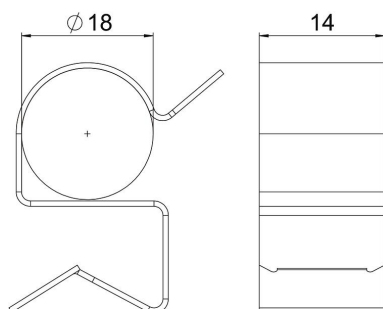

Draagklem voor monteren van kabels. Open kabelhouder zijkant Bevestiging op stalen dragers door opslaan.

St Staal

ZL Zinklamel

Stamgegevens

Artikelnummer	1488523
Type	SCC 7,5-12 D18
Omschrijving 1	Draagklem
Omschrijving 2	voor kabel 15-18 mm
Fabrikant	OBO
Dimensie	7,5-12mm
Materiaal	Staal
Oppervlak	Zinklamel
Oppervlaktenorm	
Kleinste verkoop-eenheid	100
Eenheid van hoeveelheid	Stuk
Gewicht	0,9 kg
Eenheid gewicht	kg/100 st.

Technisch specificatieblad

Draagklem voor kabel

Artikelnummer: 1488523

Afmetingen

Lengte	24 mm
Breedte	14 mm
Hoogte	28 mm
Maß W	14 mm

Technische gegevens

Aansluittype/-component	Buis/kabel
Type bevestiging	Klemmenstrook
Flensdikte F max.	12 mm
Flensdikte F min.	7,5 mm
Buis-/kabeldiameter max.	18 mm
Buis-/kabeldiameter min.	15 mm
Scharnier instelbaar	nee
Scharnierend	nee