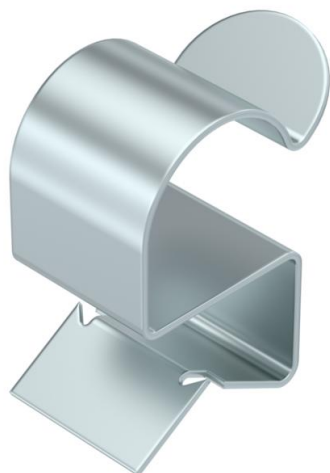

Draagklem voor monteren van kabels. Open kabelhouder zijkant Bevestiging op stalen dragers door opslaan.

St Staal

ZL Zinklamel

Stamgegevens

Artikelnummer	1488523
Type	SCC 7,5-12 D18
Omschrijving 1	Draagklem
Omschrijving 2	voor kabel 15-18 mm
Fabrikant	OBO
Dimensie	7,5-12mm
Materiaal	Staal
Oppervlak	Zinklamel
Oppervlaktenorm	
Kleinste verkoop-eenheid	100
Eenheid van hoeveelheid	Stuk
Gewicht	0,9 kg
Eenheid gewicht	kg/100 st.

Technisch specificatieblad

Draagklem voor kabel

Artikelnummer: 1488523

Afmetingen

Lengte	24 mm
Breedte	14 mm
Hoogte	28 mm
Maß W	14 mm

Technische gegevens

Aansluittype/-component	Buis/kabel
Type bevestiging	Klemmenstrook
Flensdikte F max.	12 mm
Flensdikte F min.	7,5 mm
Buis-/kabeldiameter max.	18 mm
Buis-/kabeldiameter min.	15 mm
Scharnier instelbaar	nee
Scharnierend	nee