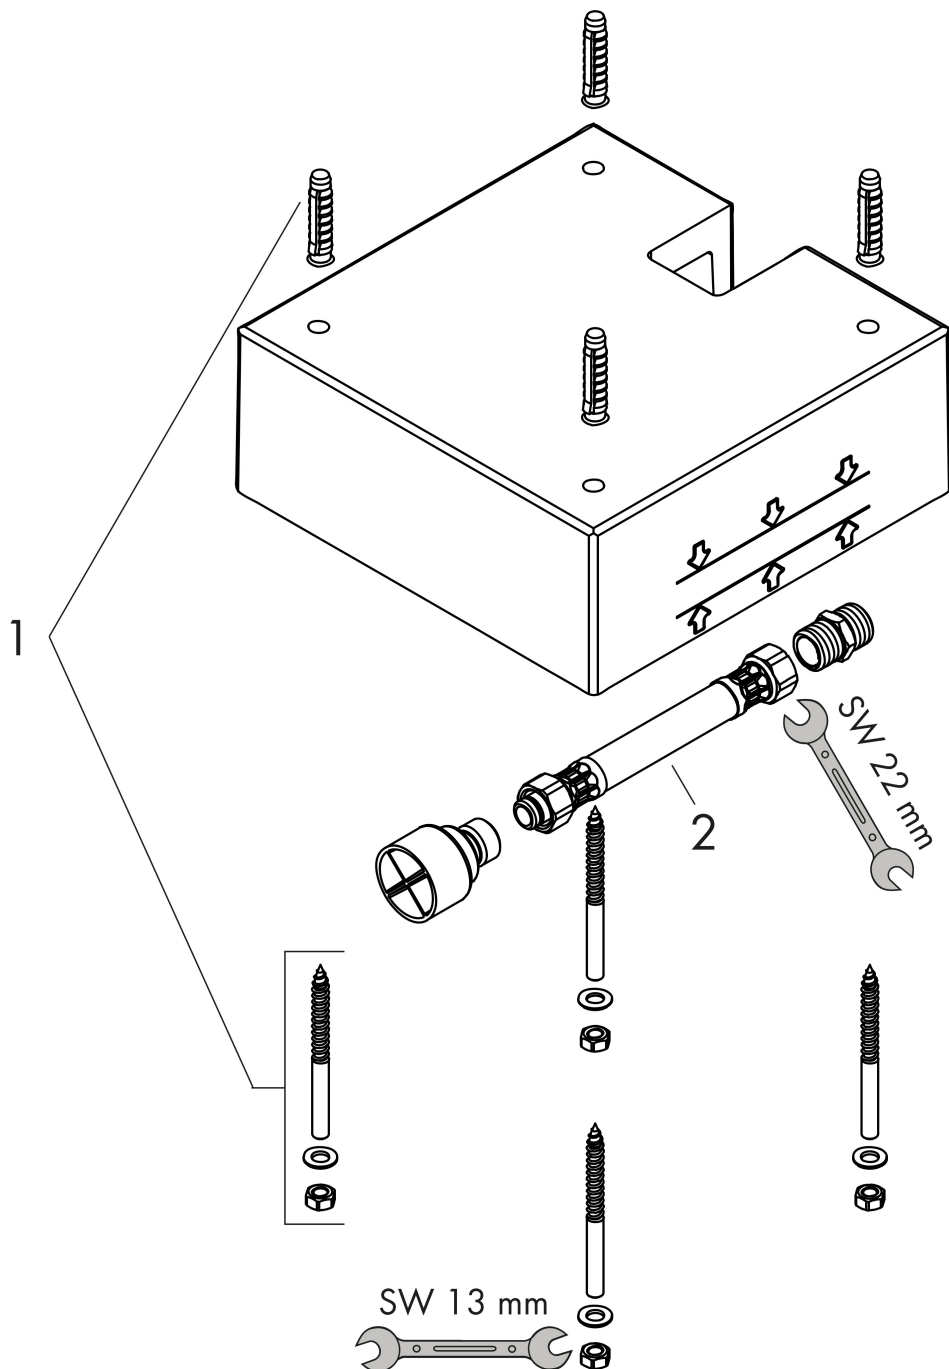

Merk hansgrohe
Artikelnaam **Raindance** inbouwdeel voor hoofddouche 260/260 1jet
Art.nr. 26471180
Netto prijs 127,73 EUR

Explosietekening voor bouwjaar: >06/13

Merk hansgrohe
Artikelnaam **Raindance** inbouwdeel voor hoofddouche 260/260 1jet
Art.nr. 26471180
Netto prijs 127,73 EUR

Onderdelen voor bouwjaar: >06/13

Pos	Beschrijving	Art.nr.	Prijs
1	bevestigingsmateriaal	97722000	54,08
2	druk slang	96565000	34,01