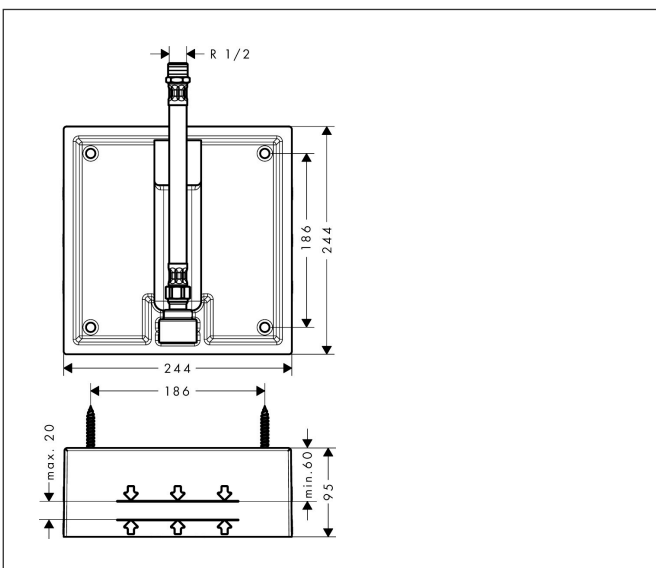

Merk **hansgrohe**  
 Artikelnaam **Raindance** inbouwdeel voor hoofddouche 260/260 1jet  
 Art.nr. 26471180  
 Netto prijs 127,73 EUR

## Kenmerken

- minimale montagediepte: 60 mm
- maximale montagediepte: 80 mm

## Maat tekeningen

## Explosietekening voor bouwjaar: >06/13

Merk hansgrohe  
 Artikelnaam **Raindance** inbouwdeel voor hoofddouche 260/260 1jet  
 Art.nr. 26471180  
 Netto prijs 127,73 EUR