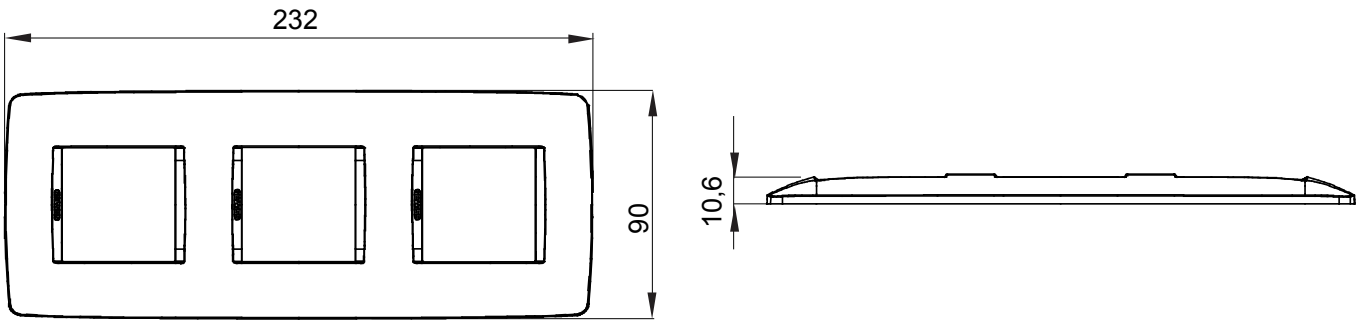

DIMENSIONAL

TECHNICAL SYMBOLOGY

STANDARDS/APPROVALS