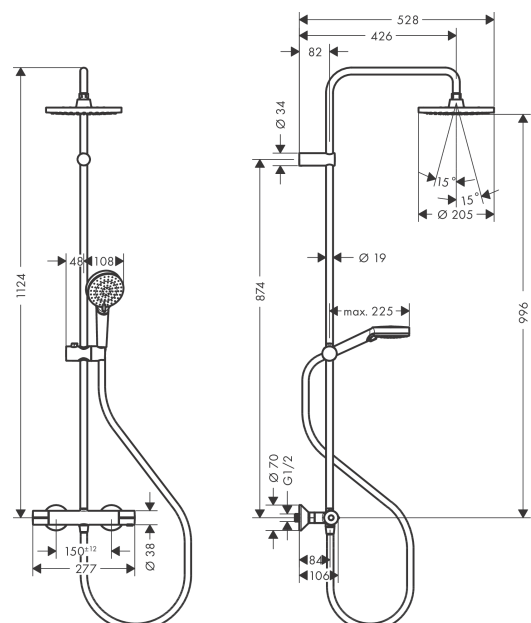

Maattekening