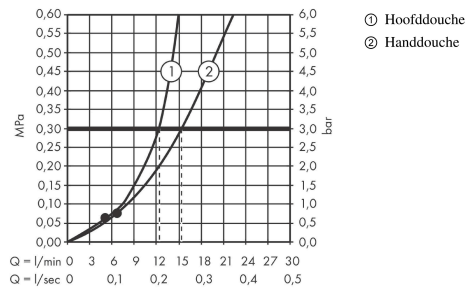

Vernis Blend
Showerpipe 200 1jet met douchethermostaat
Finish: **Mat zwart** Artikelnummer: **26276670**

Doorstroomdiagram