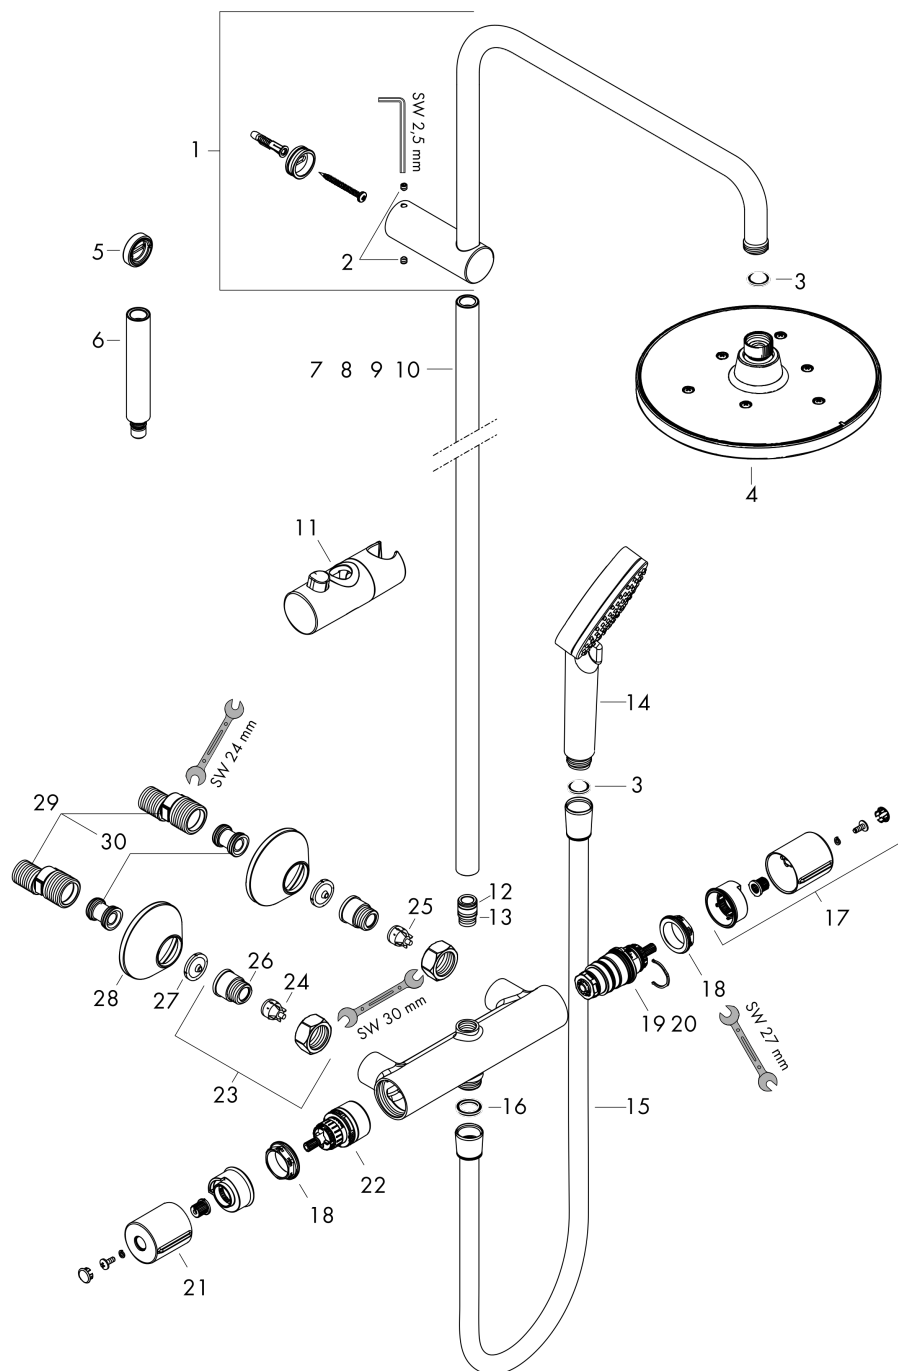

Vernis Blend
Showerpipe 200 1jet met douchethermostaat
Finish: Mat zwart Artikelnummer: 26276670

Explosietekening

Bouwjaar: >04/21

Vernis Blend
Showerpipen 200 1jet met douchethermostaat
Finish: **Mat zwart** Artikelnummer: **26276670**

Reserveonderdelenlijst

Bouwjaar: >04/21

Regel	Beschrijving	Artikelnummer	Prijs incl. BTW	VE
1	douche-arm	93768670	124,15 €	1
2	inbusschroef M5x5	98446000	2,90 €	1
3	zeefdichting	94246000	2,90 €	1
4	Hoofdouche	26271670	-	1
5	opvulschijf 7 mm	93813670	20,21 €	1
6	verlengset 100 mm	94164670	51,79 €	1
7	stijgbuis 546 mm	93769670	64,61 €	1
8	stijgbuis 845 mm	93906670	102,49 €	1
9	stijgbuis 945 mm	93770670	102,49 €	1
10	stijgbuis 1145 mm	93907670	102,49 €	1
11	schuifstuk cpl.	93729670	44,89 €	1
12	O-ring 12x2	98214000	2,90 €	1
13	O-ring 11x2	98127000	2,90 €	1
14	Handdouche	26270670	-	1
15	doucheslang Isiflex'B 1,60 m	28276670	-	1
16	dichting	98058000	2,90 €	1
17	thermostaatgreep	93727670	51,79 €	1
18	moer	98913000	17,91 €	1
19	temperatuur regeleenheid	98282000	99,58 €	1
20	regeleenheid voor verwisselde aansluitingen	92373000	247,57 €	1
21	greep	93731670	44,89 €	1
22	bovendeel met omstelling	98283000	70,30 €	1
23	aansluiting G½	93730670	51,79 €	1
24	terugslagklep (drukbestendig tot 2 MPa)	93136000	27,95 €	1
25	terugslagklep	96737000	27,95 €	1
26	O-ring 16x2	98133000	2,90 €	1
27	zeefdichting	96922000	8,11 €	1
28	rozet Ø 70 mm	93718670	16,70 €	1
29	S-koppelingenset (±12 mm)	94140000	44,65 €	1
30	slagdemper	96429000	4,96 €	1