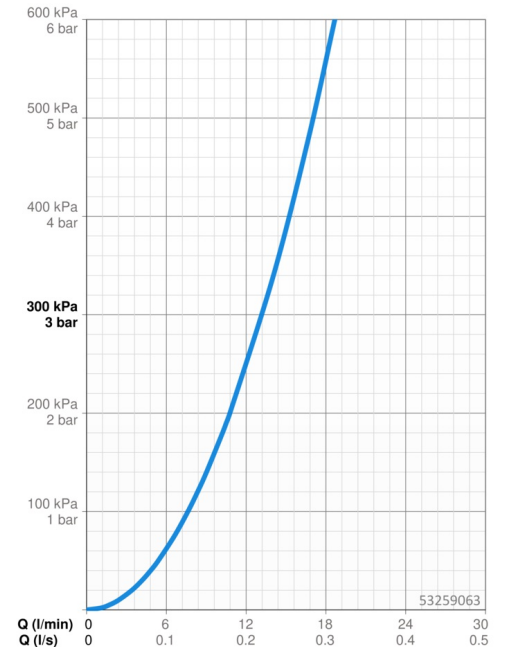

Technische gegevens

Doorstromingseigenschappen

Doorstroomhoeveelheid bij 3 bar	13.2 l/min
Drukverlies bij doorstroomhoeveelheid (0,2 l/s)	3 bar
Drukverlies bij doorstroomhoeveelheid (0,3 l/s)	3 bar

Technische eigenschappen

Warmwatertoevoer	max. +65°C
Werkdruk	0.5-10 bar
Terugstroom beveiliging (EN1717)	EB
Materiaal	brass

Voorschriften

EN-norm	EN 817, EN 1112, EN 1113
Geluidsklasse	I (ISO 3822)