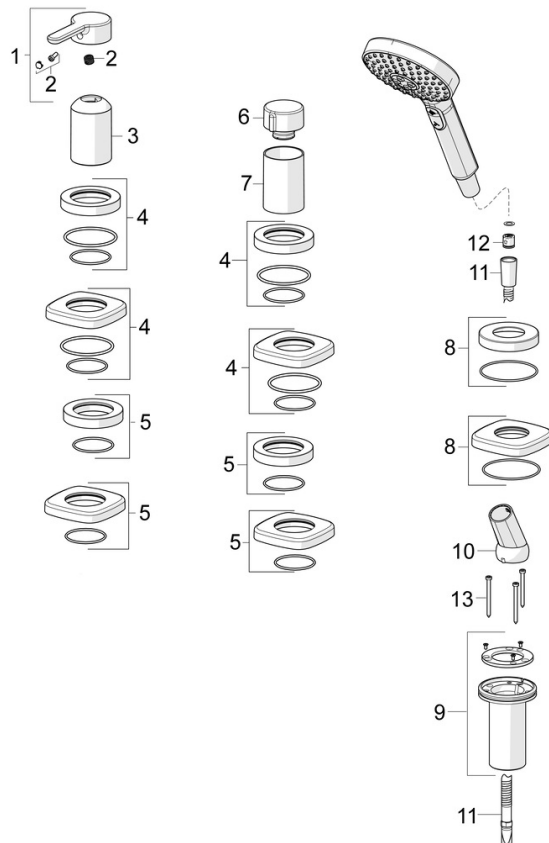

EAN: 4057304006999  
[static.hansa.com/53259063](http://static.hansa.com/53259063)

- Bad en douche
- Afbouwset, Eengreeps
- Badrandmontage
- Chrom
- Eengreeps bediend, Hendel met warm-koud-aanduiding, Debietgreep
- Handdouche, Doucheslang (1750 mm)
- Intens – stimulerende waterstroom
- Terugslagklep
- Ronde rozet, Huls
- 1-stralig

### Technische eigenschappen

Warmwatertoevoer	<b>max. +65°C</b>
Werkdruk	<b>0.5-10 bar</b>
Terugstroom beveiliging (EN1717)	<b>EB</b>
Materiaal	<b>brass</b>

### SP53259083

	Naam	Code
01	Hendel Chroom	59914574
02	Sierdop	59914573
03	Rosassen Chroom	59914572
04	Afdekplaat, 75x75 mm, for Compact Chroom	59914675
04	Afdekplaat, d 72 mm, for Compact Chroom	59914667
05	Afdekplaat, 75x75 mm Chroom	59914676
05	Afdekplaat, d 72 mm Chroom	59914668
06	Debiethendel Chroom	59914669
07	Rosassen Chroom	59914671
08	Afdekplaat, d 72 mm Chroom	59914672
08	Afdekplaat, 75x75 mm Chroom	59914677
09	Doorvoernippel	59914673
10	Houder Chroom	59912282
11	Doucheslang, L=1750, M12x1-1/2 Chroom	59912281
12	Terugslagklep	59905714
13	Schroef, M4x45	59912291