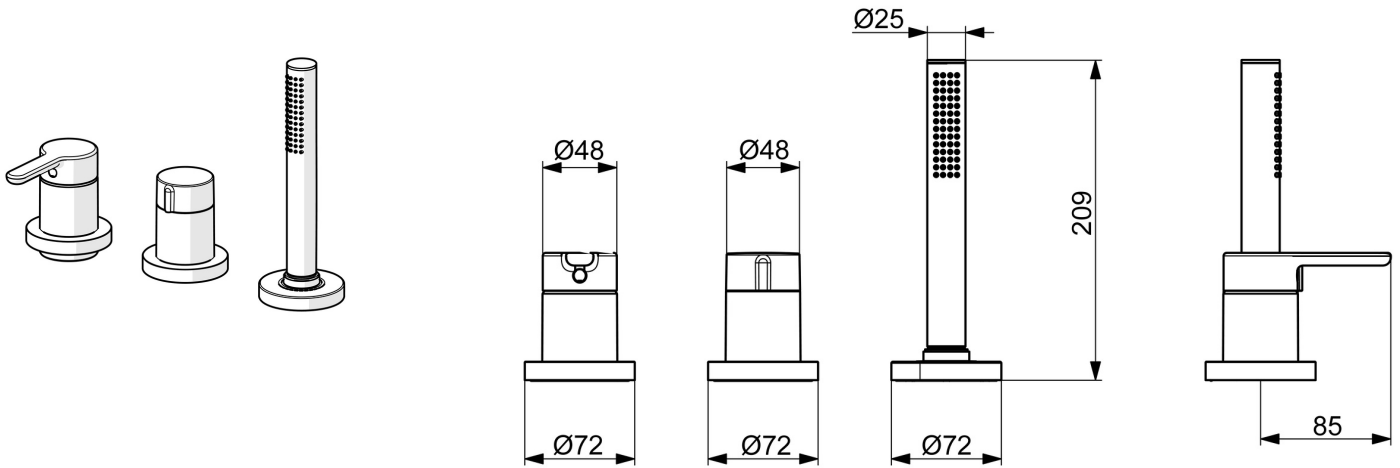

EAN: 4057304006999  
[static.hansa.com/53259063](http://static.hansa.com/53259063)

- Bad en douche
- Afbouwset, Eengreeps
- Badrandmontage
- Chrom
- Eengreeps bediend, Hendel met warm-koud-aanduiding, Debietgreep
- Handdouche, Doucheslang (1750 mm)
- Intens – stimulerende waterstroom
- Terugslagklep
- Ronde rozet, Huls
- 1-stralig

## Technische gegevens

### Technische eigenschappen

Warmwatertoevoer	<b>max. +65°C</b>
Werkdruk	<b>0.5-10 bar</b>
Terugstroom beveiliging (EN1717)	<b>EB</b>
Materiaal	<b>brass</b>

### SP53259083

	Naam	Code
01	Hendel Chroom	59914574
02	Sierdop	59914573
03	Rosassen Chroom	59914572
04	Afdekplaat, 75x75 mm, for Compact Chroom	59914675
04	Afdekplaat, d 72 mm, for Compact Chroom	59914667
05	Afdekplaat, 75x75 mm Chroom	59914676
05	Afdekplaat, d 72 mm Chroom	59914668
06	Debiethendel Chroom	59914669
07	Rosassen Chroom	59914671
08	Afdekplaat, d 72 mm Chroom	59914672
08	Afdekplaat, 75x75 mm Chroom	59914677
09	Doorvoernippel	59914673
10	Houder Chroom	59912282
11	Doucheslang, L=1750, M12x1-1/2 Chroom	59912281
12	Terugslagklep	59905714
13	Schroef, M4x45	59912291