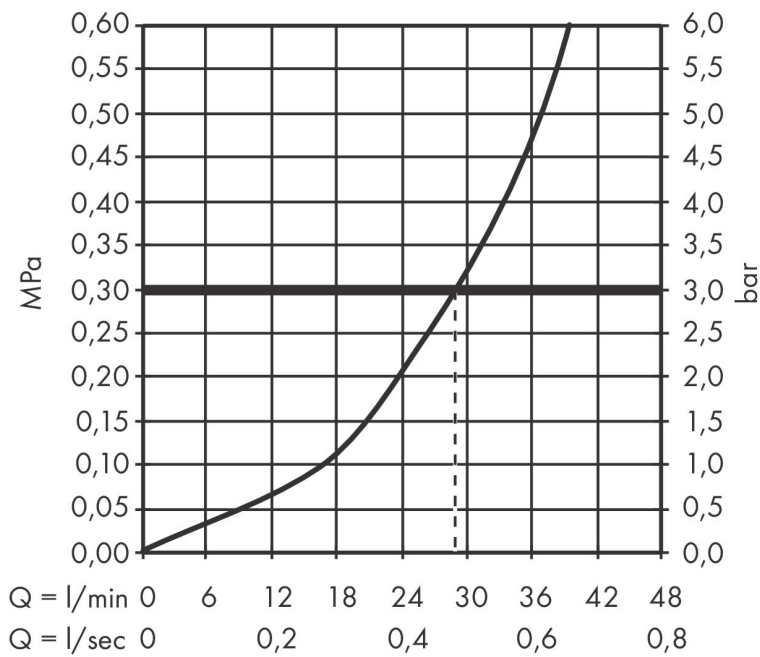

Merk hansgrohe
Artikelnaam **Talis E** ééngreeps douchemengkraan afbouwdeel iBox Universal
Art.nr. 71765670
Oppervlakte mat zwart
Netto prijs 235,71 EUR

Stroomschema