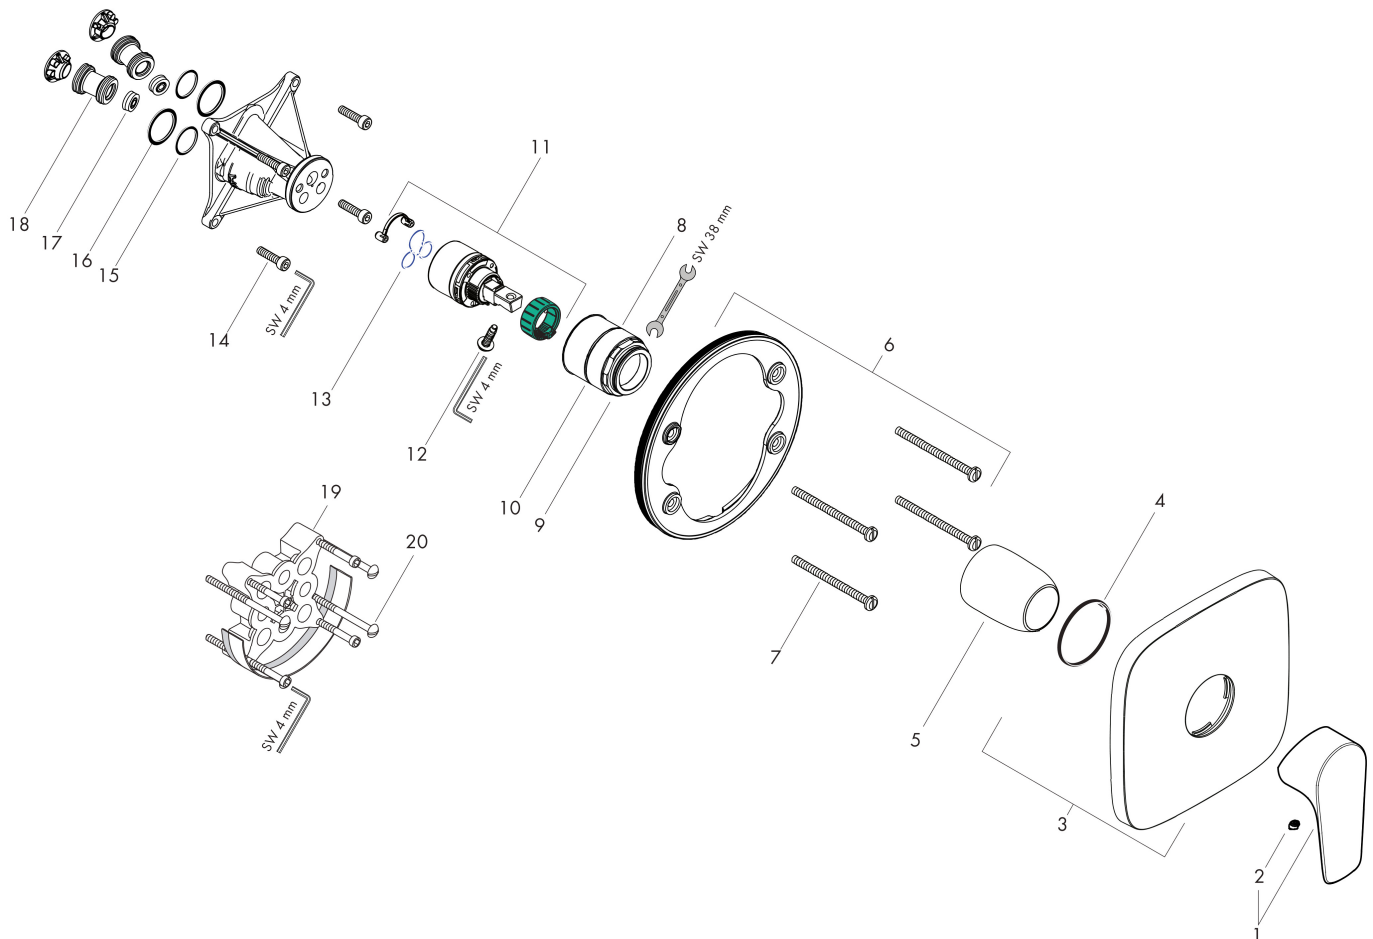

Merk hansgrohe
 Artikelnaam **Talis E** ééngreeps douchemengkraan afbouwdeel iBox Universal
 Art.nr. 71765670
 Oppervlakte mat zwart
 Netto prijs 235,71 EUR

Product foto

Kenmerken

- 1 functie
- maximale doorstroomhoeveelheid bij 3 bar: 29,3 l/min
- keramisch kardoes
- temperatuurbegrenzing instelbaar
- aansluiting: inbouwdeel

Maat tekeningen

Merk hansgrohe
 Artikelnaam **Talis E** ééngreeps douchemengkraan afbouwdeel iBox Universal
 Art.nr. 71765670
 Oppervlakte mat zwart
 Netto prijs 235,71 EUR

Stroomschema

Merk	hansgrohe
Artikelnaam	Talis E ééngreeps douchemengkraan afbouwdeel iBox Universal
Art.nr.	71765670
Oppervlakte	mat zwart
Netto prijs	235,71 EUR

Explosietekening voor bouwjaar: >10/19

Merk	hansgrohe
Artikelnaam	Talis E ééngreeps douchemengkraan afbouwdeel iBox Universal
Art.nr.	71765670
Oppervlakte	mat zwart
Netto prijs	235,71 EUR

Onderdelen voor bouwjaar: >10/19

Pos	Beschrijving	Art.nr.	Prijs
1	greep	92666670	40,14
2	greepstop	96338000	3,12
3	rozet 155 / 155 mm	95276670	81,12
4	O-ring 43x3	98418000	3,12
5	huls	98790670	40,14
6	rozetdrager	98793000	34,01
7	drager-schroef-set	96454000	8,01
8	moer	98796000	34,01
9	O-ring 30x1,5	98433000	3,12
10	O-ring 39x1,5	98400000	3,12
11	kardoes compl.	92730000	54,08
12	borgschroef	95140000	4,99
13	dichting	95008000	8,01
14	schroef-set	96525000	8,01
15	O-ring 16x2	98133000	3,12
16	O-Ring 22x2	98185000	3,12
17	doorstroombegrenzer (22 l/min)	95884000	10,82
18	slagdemper	96429000	4,99
19	verlengset 25 mm	13595000	56,64
20	drager-schroef-set	97747000	3,12
a	Basisset	01800180	153,75