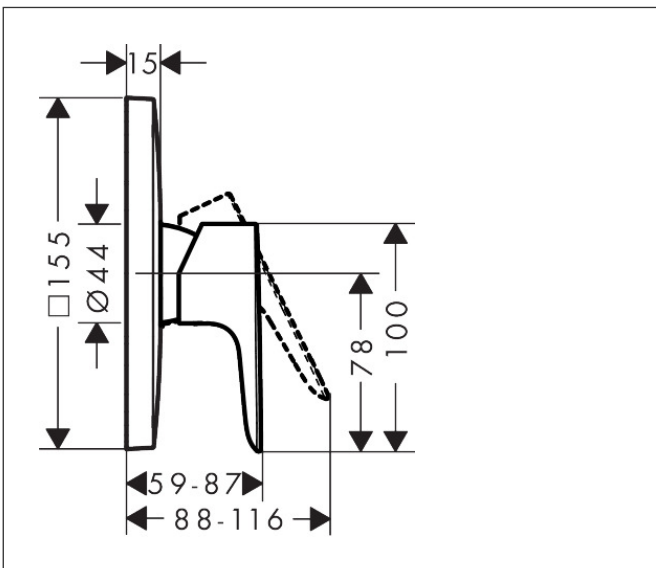

Merk hansgrohe
 Artikelnaam **Talis E** ééngreeps douchemengkraan afbouwdeel iBox Universal
 Art.nr. 71765670
 Oppervlakte mat zwart
 Netto prijs 235,71 EUR

Product foto

Kenmerken

- 1 functie
- maximale doorstroomhoeveelheid bij 3 bar: 29,3 l/min
- keramisch kardoes
- temperatuurbegrenzing instelbaar
- aansluiting: inbouwdeel

Maat tekeningen

Merk hansgrohe
 Artikelnaam **Talis E** ééngreeps douchemengkraan afbouwdeel iBox Universal
 Art.nr. 71765670
 Oppervlakte mat zwart
 Netto prijs 235,71 EUR

Stroomschema

Merk	hansgrohe
Artikelnaam	Talis E ééngreeps douchemengkraan afbouwdeel iBox Universal
Art.nr.	71765670
Oppervlakte	mat zwart
Netto prijs	235,71 EUR

Explosietekening voor bouwjaar: >10/19

Merk	hansgrohe
Artikelnaam	Talis E ééngreeps douchemengkraan afbouwdeel iBox Universal
Art.nr.	71765670
Oppervlakte	mat zwart
Netto prijs	235,71 EUR

Onderdelen voor bouwjaar: >10/19

Pos	Beschrijving	Art.nr.	Prijs
1	greep	92666670	40,14
2	greepstop	96338000	3,12
3	rozet 155 / 155 mm	95276670	81,12
4	O-ring 43x3	98418000	3,12
5	huls	98790670	40,14
6	rozetdrager	98793000	34,01
7	drager-schroef-set	96454000	8,01
8	moer	98796000	34,01
9	O-ring 30x1,5	98433000	3,12
10	O-ring 39x1,5	98400000	3,12
11	kardoes compl.	92730000	54,08
12	borgschroef	95140000	4,99
13	dichting	95008000	8,01
14	schroef-set	96525000	8,01
15	O-ring 16x2	98133000	3,12
16	O-Ring 22x2	98185000	3,12
17	doorstroombegrenzer (22 l/min)	95884000	10,82
18	slagdemper	96429000	4,99
19	verlengset 25 mm	13595000	56,64
20	drager-schroef-set	97747000	3,12
a	Basisset	01800180	153,75