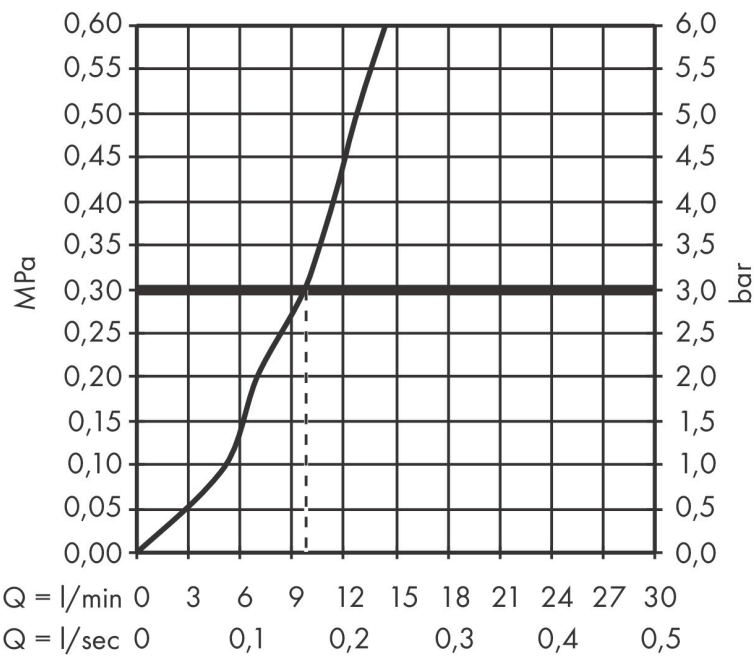

Merk hansgrohe
 Artikelnaam **sBox** sBox afbouwdeel rechthoekig
 Art.nr. 28010700
 Oppervlakte mat wit
 Netto prijs 559,54 EUR

Product foto

Kenmerken

- bestaat uit: slangbox, doucheslang, rozet
- geschikt voor bad- of tegelrandmontage
- 1 functie
- sBox voor een stille, soepele en beschermde geleiding van de slang
- geen extra onderhoudsopening nodig
- badrandbreedte minimaal 80 mm
- bevestigingsklemmen: 0 - 30 mm
- maximale uittrek lengte handdouche: 1,45 m
- altijd afneembaar voor onderhoud
- maximale doorstroomhoeveelheid bij 3 bar: 9,5 l/min

Maat tekeningen

Merk hansgrohe
Artikelnaam **sBox** sBox afbouwdeel rechthoekig
Art.nr. 28010700
Oppervlakte mat wit
Netto prijs 559,54 EUR

Benodigde onderdelen

Product foto	Artikelnaam	Art.nr.	Prijs
	hansgrohe inbouwdeel sBox badrand- en tegelrand	13560180	71,09

Merk hansgrohe
 Artikelnaam **sBox** sBox afbouwdeel rechthoekig
 Art.nr. 28010700
 Oppervlakte mat wit
 Netto prijs 559,54 EUR

Stroomschema

Merk	hansgrohe
Artikelnaam	sBox sBox afbouwdeel rechthoekig
Art.nr.	28010700
Oppervlakte	mat wit
Netto prijs	559,54 EUR

Explosietekening voor bouwjaar: >09/20

Merk hansgrohe
 Artikelnaam **sBox** sBox afbouwdeel rechthoekig
 Art.nr. 28010700
 Oppervlakte mat wit
 Netto prijs 559,54 EUR

Onderdelen voor bouwjaar: >09/20

Pos	Beschrijving	Art.nr.	Prijs
1	sBox	94679000	312,42
2	dichting	98058000	3,12
3	inleg voor douchehouder	96942000	10,82
4	slang voer	94504000	95,16
5	moer	97584700	19,86
6	rozet	93504700	177,42
7	O-Ring 32x2	98193000	3,12
8	aansluitbocht	94506000	42,22
9	O-ring 9x2	98119000	3,12
10	O-ring 7x1,5	98422000	3,12
11	montageframe	93908000	66,87
12	terugslagklep DW 10	96456000	8,01
a	Basisset	13560180	71,09