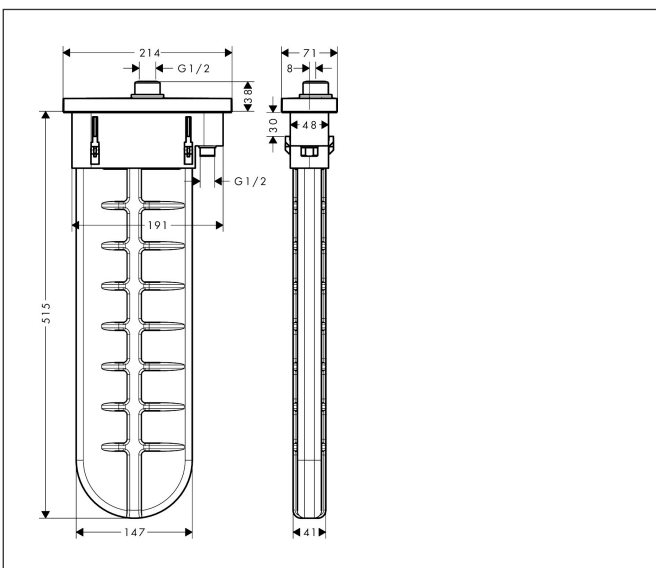

Merk hansgrohe
 Artikelnaam **sBox** sBox afbouwdeel rechthoekig
 Art.nr. 28010700
 Oppervlakte mat wit
 Netto prijs 559,54 EUR

Product foto

Kenmerken

- bestaat uit: slangbox, doucheslang, rozet
- geschikt voor bad- of tegelrandmontage
- 1 functie
- sBox voor een stille, soepele en beschermde geleiding van de slang
- geen extra onderhoudsopening nodig
- badrandbreedte minimaal 80 mm
- bevestigingsklemmen: 0 - 30 mm
- maximale uittrek lengte handdouche: 1,45 m
- altijd afneembaar voor onderhoud
- maximale doorstroomhoeveelheid bij 3 bar: 9,5 l/min

Maat tekeningen

Merk hansgrohe
Artikelnaam **sBox** sBox afbouwdeel rechthoekig
Art.nr. 28010700
Oppervlakte mat wit
Netto prijs 559,54 EUR

Benodigde onderdelen

Product foto	Artikelnaam	Art.nr.	Prijs
	hansgrohe inbouwdeel sBox badrand- en tegelrand	13560180	71,09

Merk hansgrohe
 Artikelnaam **sBox** sBox afbouwdeel rechthoekig
 Art.nr. 28010700
 Oppervlakte mat wit
 Netto prijs 559,54 EUR

Stroomschema

Merk	hansgrohe
Artikelnaam	sBox sBox afbouwdeel rechthoekig
Art.nr.	28010700
Oppervlakte	mat wit
Netto prijs	559,54 EUR

Explosietekening voor bouwjaar: >09/20

Merk hansgrohe
 Artikelnaam **sBox** sBox afbouwdeel rechthoekig
 Art.nr. 28010700
 Oppervlakte mat wit
 Netto prijs 559,54 EUR

Onderdelen voor bouwjaar: >09/20

Pos	Beschrijving	Art.nr.	Prijs
1	sBox	94679000	312,42
2	dichting	98058000	3,12
3	inleg voor douchehouder	96942000	10,82
4	slang voer	94504000	95,16
5	moer	97584700	19,86
6	rozet	93504700	177,42
7	O-Ring 32x2	98193000	3,12
8	aansluitbocht	94506000	42,22
9	O-ring 9x2	98119000	3,12
10	O-ring 7x1,5	98422000	3,12
11	montageframe	93908000	66,87
12	terugslagklep DW 10	96456000	8,01
a	Basisset	13560180	71,09