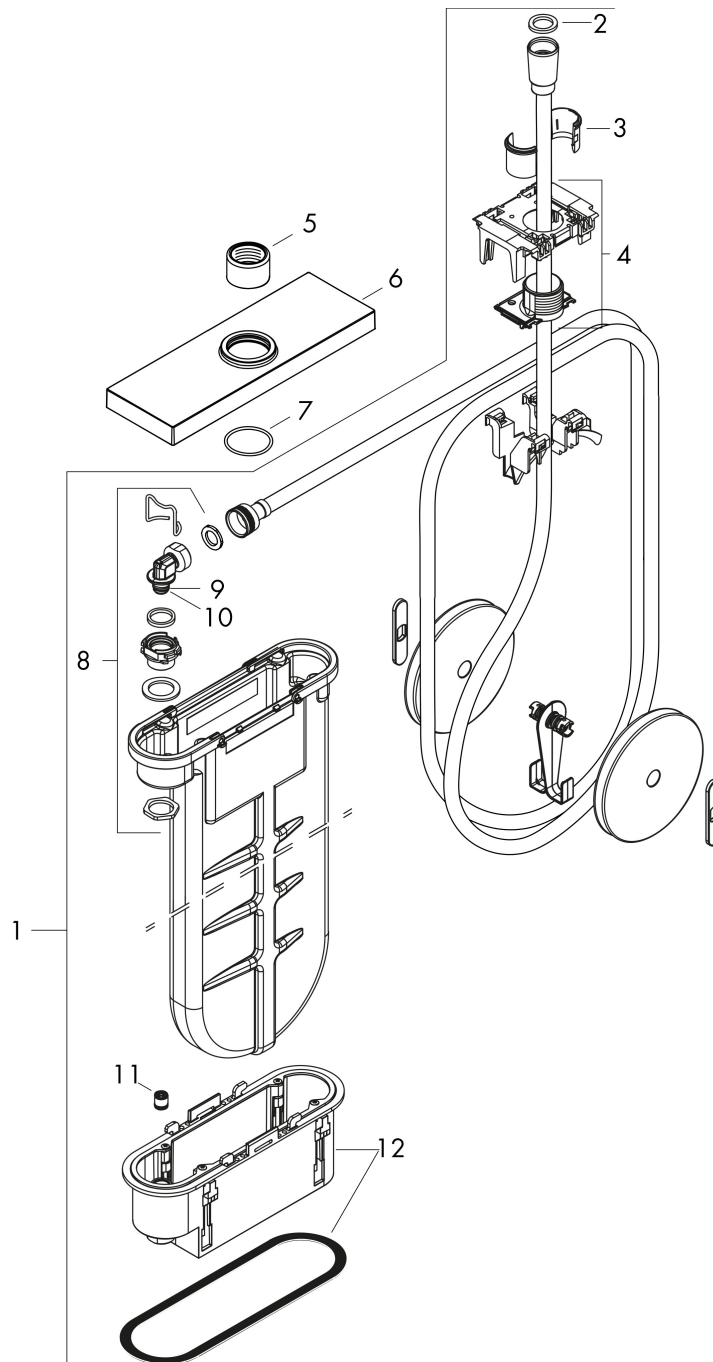

Merk hansgrohe
 Artikelnaam **sBox** sBox afbouwdeel rechthoekig
 Art.nr. 28010700
 Oppervlakte mat wit
 Netto prijs 559,54 EUR

Product foto

Kenmerken

- bestaat uit: slangbox, doucheslang, rozet
- geschikt voor bad- of tegelrandmontage
- 1 functie
- sBox voor een stille, soepele en beschermde geleiding van de slang
- geen extra onderhoudsopening nodig
- badrandbreedte minimaal 80 mm
- bevestigingsklemmen: 0 - 30 mm
- maximale uittrek lengte handdouche: 1,45 m
- altijd afneembaar voor onderhoud
- maximale doorstroomhoeveelheid bij 3 bar: 9,5 l/min

Maat tekeningen

Merk hansgrohe
Artikelnaam **sBox** sBox afbouwdeel rechthoekig
Art.nr. 28010700
Oppervlakte mat wit
Netto prijs 559,54 EUR

Benodigde onderdelen

Product foto	Artikelnaam	Art.nr.	Prijs
	hansgrohe inbouwdeel sBox badrand- en tegelrand	13560180	71,09

Merk hansgrohe
 Artikelnaam **sBox** sBox afbouwdeel rechthoekig
 Art.nr. 28010700
 Oppervlakte mat wit
 Netto prijs 559,54 EUR

Stroomschema

Merk	hansgrohe
Artikelnaam	sBox sBox afbouwdeel rechthoekig
Art.nr.	28010700
Oppervlakte	mat wit
Netto prijs	559,54 EUR

Explosietekening voor bouwjaar: >09/20

Merk hansgrohe
 Artikelnaam **sBox** sBox afbouwdeel rechthoekig
 Art.nr. 28010700
 Oppervlakte mat wit
 Netto prijs 559,54 EUR

Onderdelen voor bouwjaar: >09/20

Pos	Beschrijving	Art.nr.	Prijs
1	sBox	94679000	312,42
2	dichting	98058000	3,12
3	inleg voor douchehouder	96942000	10,82
4	slang voer	94504000	95,16
5	moer	97584700	19,86
6	rozet	93504700	177,42
7	O-Ring 32x2	98193000	3,12
8	aansluitbocht	94506000	42,22
9	O-ring 9x2	98119000	3,12
10	O-ring 7x1,5	98422000	3,12
11	montageframe	93908000	66,87
12	terugslagklep DW 10	96456000	8,01
a	Basisset	13560180	71,09