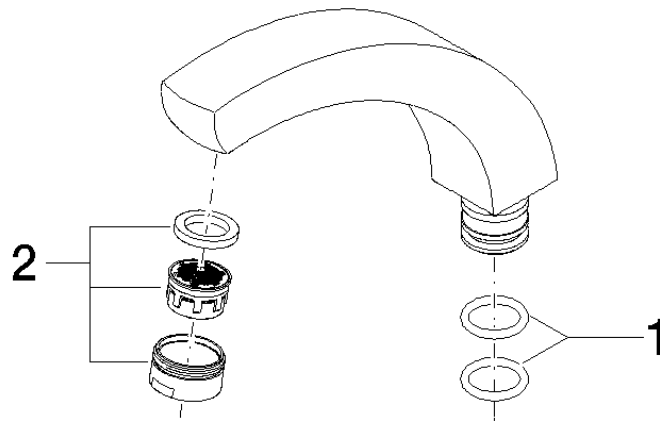

Spout 47 x 141 x 179 mm - Chrome

SPARE PARTS

90 11 91 030 00

Spout 47 x 141 x 179 mm - Chrome

SPARE PARTS

90 11 91 030 00

Spout 47 x 141 x 179 mm - Chrome

SPARE PARTS

90 11 91 030 00

90 11 91 030 00

Spare parts list

No.	Item Number	Name	Quantity used	Delivery time
1	09 14 10 106 90	O-Ring 17,12 x 2,62 mm -	2.00	14
2	90 23 01 118 01-00	Aerator M24x1-AG 7,0 l/min. - Chrome	1.00	20