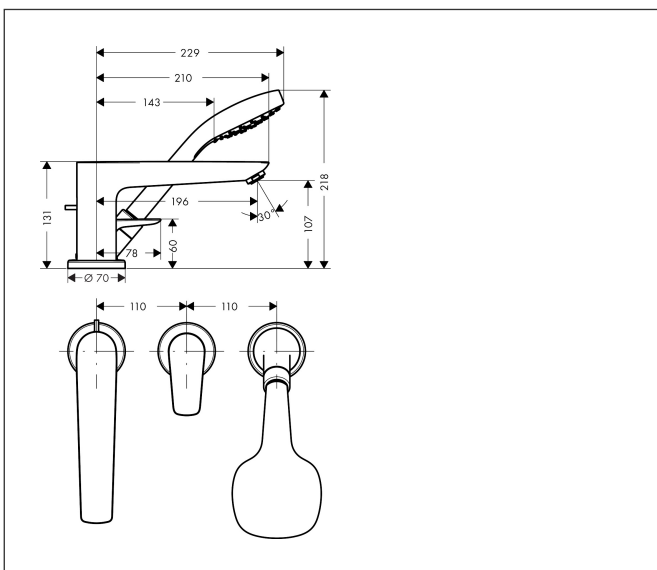

Merk	hansgrohe
Artikelnaam	<b>Talis E</b> 3-gats badrandmengkraan afbouwdeel voor inbouwdeel 13437180
Art.nr.	71730000
Oppervlakte	chrom
Netto prijs	724,10 EUR

## Kenmerken

- voorsprong uitloop 196 mm
- straalsoort mengkraan: normale straal
- straalsoort handdouche: Rain
- maximale uittreklengte handdouche: 1,10 m
- maximale doorstroomhoeveelheid bij 3 bar: 18 l/min
- keramisch kardoes
- temperatuurbegrenzing instelbaar
- omstelling met automatische reset
- aansluiting: inbouwdeel
- montage op badrand

## Maat tekeningen