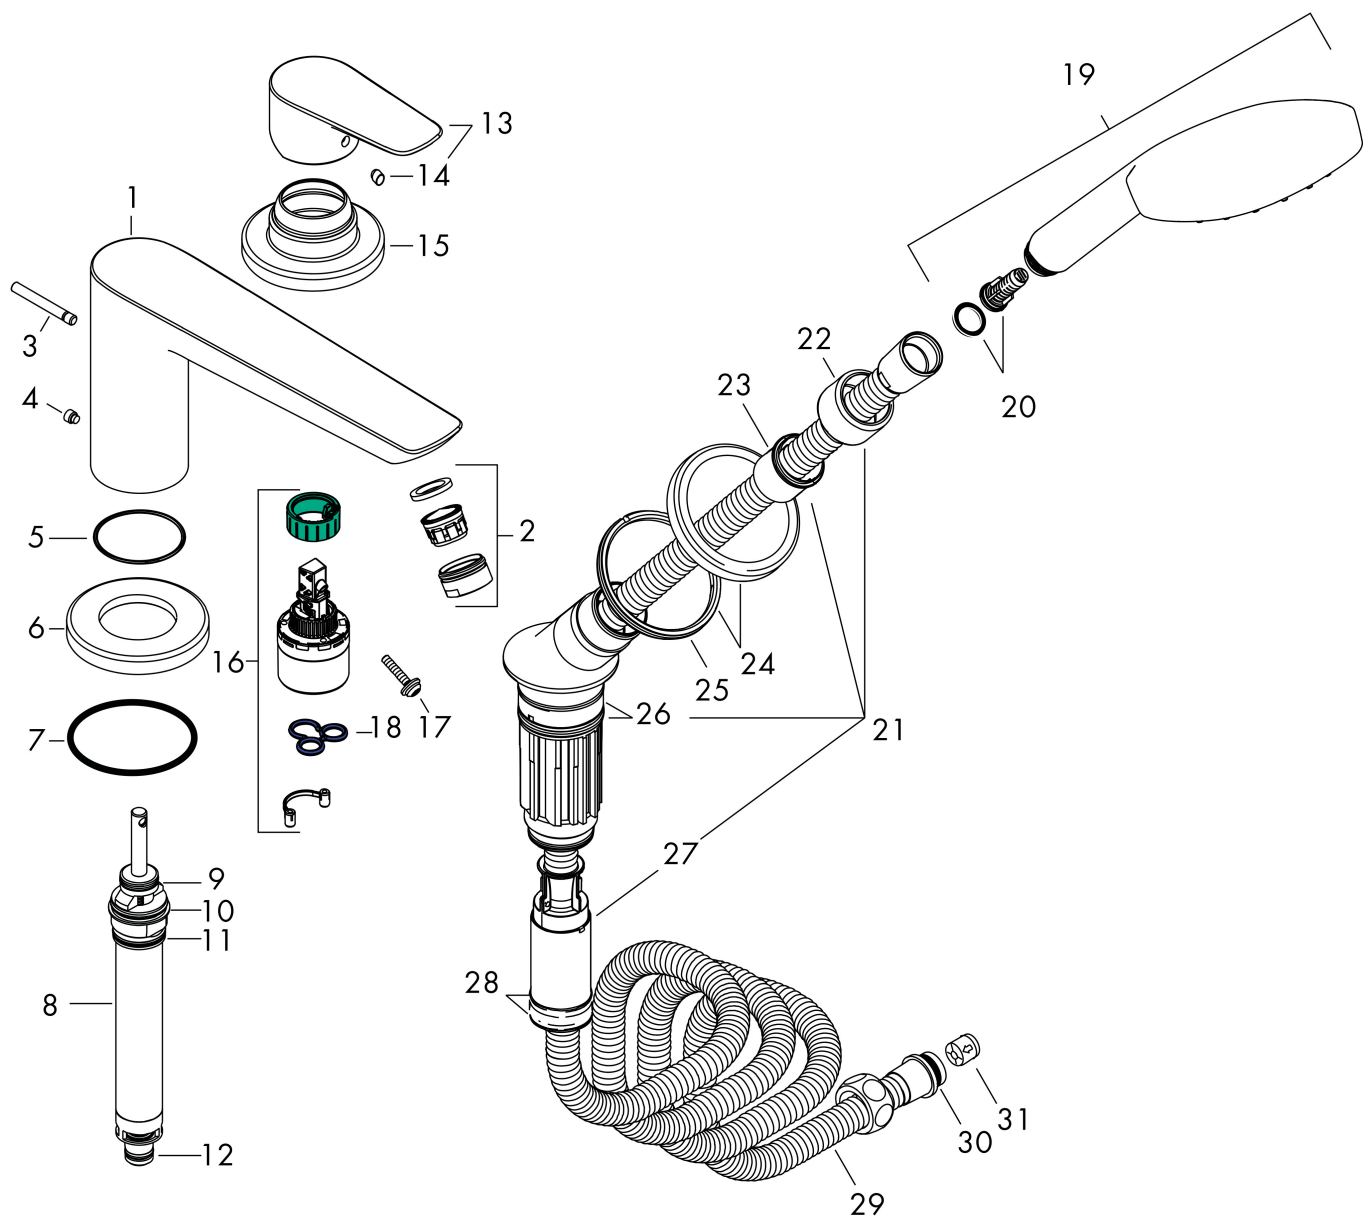

Merk hansgrohe
Artikelnaam **Talis E** 3-gats badrandmengkraan afbouwdeel voor inbouwdeel 13437180
Art.nr. 71730000
Oppervlakte chroom
Netto prijs 724,10 EUR

Explosietekening voor bouwjaar: >01/16

Merk	hansgrohe
Artikelnaam	Talis E 3-gats badrandmengkraan afbouwdeel voor inbouwdeel 13437180
Art.nr.	71730000
Oppervlakte	chrom
Netto prijs	724,10 EUR

Onderdelen voor bouwjaar: >01/16

Pos	Beschrijving	Art.nr.	Prijs
1	uitloop compl.	92780000	236,70
2	perlator M24x1 (30 l/min)	96512000	13,21
3	trekknop	98707000	21,22
4	inbusschroef M6x6	97660000	3,12
5	O-ring 41x1,5	98168000	3,12
6	rozet Ø 70 mm	97779000	66,87
7	O-ring 58x3	98202000	3,12
8	omstelling compl.	96775000	66,87
9	O-Ring 14x2,5	98189000	3,12
10	O-Ring 23x2,5	98183000	3,12
11	O-Ring 22x2	98185000	3,12
12	O-ring 9x2,5	98217000	3,12
13	greep	92666000	26,73
14	greepstop	96338000	3,12
15	rozet	95797000	26,73
16	kardoes compl.	92730000	54,08
17	borgschroef	95140000	4,99
18	dichting	95008000	8,01
19	Handdouche	26814400	46,36
20	filter	97708000	4,99
21	douchehouder compl.	95996000	118,25
22	moer	97584000	13,21
23	inleg voor douchehouder	96942000	10,82
24	rozet voor douchehouder	95753000	54,08
25	moer	97149000	10,82
26	O-ring 38x2,5	98198000	4,99
27	slang rem	98656000	17,26
28	O-Ring 28x2	98194000	3,12
29	doucheslang 2,00 m	94148000	66,87
30	O-ring 11x2	98127000	3,12
31	terugslagklepset DW 15	94074000	13,21
a	Basisset	13437180	901,57
b	Kranenvet	90920000	13,21