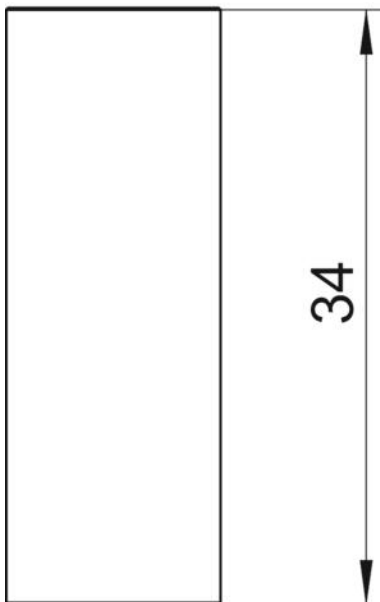

Technisch specificatieblad

Schroefdraadhuls voor raamcassette voor zware belastingen

Artikelnummer: 7406862

Afmetingen

Lengte	34 mm
Maat L	34 mm

Technische gegevens

Dikte vloerbedekking	34 mm
----------------------	-------