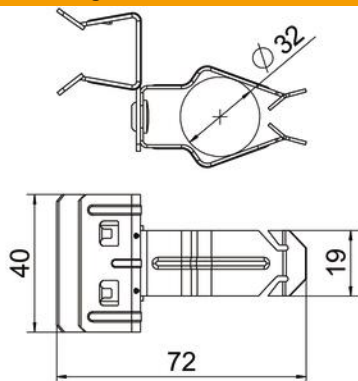

### Stamgegevens

Artikelnummer	1488445
Omschrijving 1	Draagklem
Omschrijving 2	v.de bevestig.van buis 32mm
Fabrikant	OBO
Dimensie	15-20mm
Materiaal	Staal
Oppervlak	Zinklamel
Oppervlaktenorm	
Kleinste verkoop-eenheid	50
Eenheid van hoeveelheid	Stuk
Gewicht	3,3 kg
Eenheid gewicht	kg/100 st.

# Technisch specificatieblad

### Afmetingen

Lengte	72 mm
Breedte	40 mm
Hoogte	46 mm
Maat L	72 mm
Maß W	40 mm

### Technische gegevens

Aansluittype/-component	Buis/kabel
Type bevestiging	Klemmenstrook
Flensdikte F max.	20 mm
Flensdikte F min.	15 mm
Buis-/kabeldiameter max.	35 mm
Buis-/kabeldiameter min.	30 mm
Scharnier instelbaar	nee
Scharnierend	nee