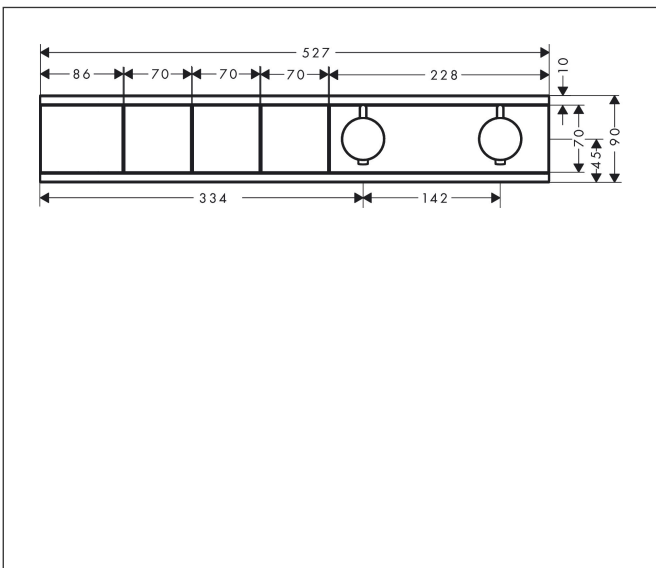

Merk	hansgrohe
Artikelnaam	RainSelect thermostaat inbouw voor 3 functies
Art.nr.	15381000
Oppervlakte	chrom
Netto prijs	1.731,93 EUR

Product foto

Kenmerken

- gelijktijdig gebruik van verschillende functies
- Select-knop aan/uit bediening voor 3 functies
- afhankelijk van volumestroom en installatie ca. 50% verlaging van de doorstroom en geïntegreerde uitschakelfunctie
- thermostaatkardoes, start-/stopkraan
- maximale doorstroomhoeveelheid bij 1 bar: 7,8 l/min
- maximale doorstroomhoeveelheid bij 3 bar: 38 l/min
- doorstroom per functie: 26 l/min
- doorstroomhoeveelheid door gelijktijdig gebruik van alle functies: 38 l/min
- Veiligheidsblokkering bij 40°C
- temperatuurbegrenzing instelbaar
- aansluiting: inbouwdeel
- thermostaat wordt geleverd met knoppen handdouche, PowderRain, schouderdouche

Maat tekeningen

Technologie

Certificaat

Merk hansgrohe
 Artikelnaam **RainSelect** thermostaat inbouw voor 3 functies
 Art.nr. 15381000
 Oppervlakte chroom
 Netto prijs 1.731,93 EUR

Benodigde onderdelen

Product foto	Artikelnaam	Art.nr.	Prijs
	hansgrohe inbouwdeel voor 3 functies	15311180	972,71