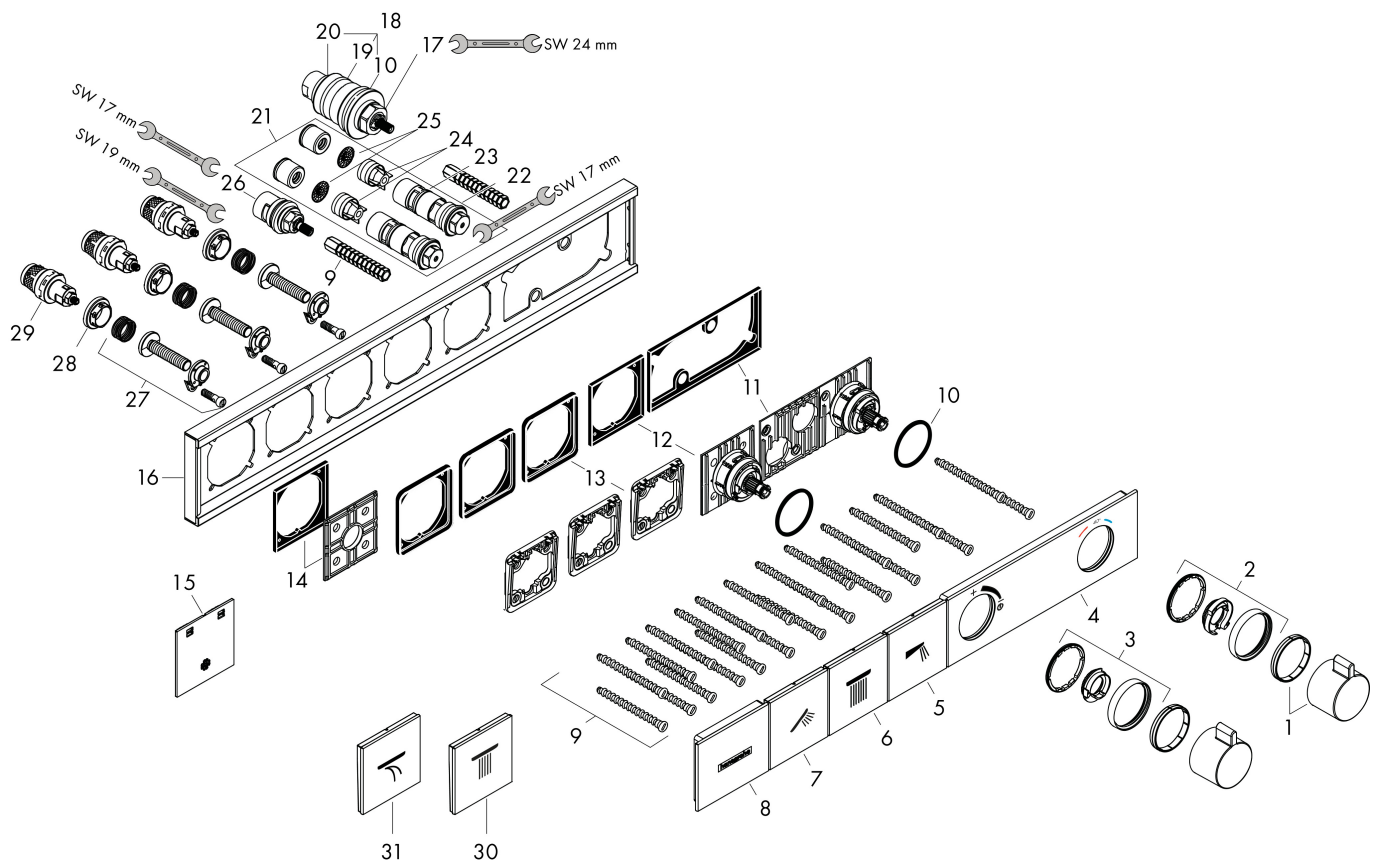

Merk hansgrohe
Artikelnaam **RainSelect** thermostaat inbouw voor 3 functies
Art.nr. 15381000
Oppervlakte chroom
Netto prijs 1.731,93 EUR

Explosietekening voor bouwjaar: >07/19

Merk	hansgrohe
Artikelnaam	RainSelect thermostaat inbouw voor 3 functies
Art.nr.	15381000
Oppervlakte	chrom
Netto prijs	1.731,93 EUR

Onderdelen voor bouwjaar: >07/19

Pos	Beschrijving	Art.nr.	Prijs
1	thermostaatgreep	92215000	54,08
2	aanslagring	93112000	26,73
3	aanslagring	93113000	26,73
4	afdekkap	93105000	153,50
5	symbool schouderdouche	93498000	66,87
6	symbool Hoofdouche	93499000	66,87
7	symbool Handdouche	93106000	66,87
8	afdekkap	93501000	81,54
9	bevestigingsmateriaal	93102000	21,22
10	O-ring 38x2,5	98198000	4,99
11	greepadapter	93109000	21,22
12	greepadapter	93315000	42,22
13	wandhouder	93111000	10,82
14	wandhouder	93314000	21,22
15	montagehulp	93417000	4,99
16	rozet	93316000	312,42
17	temperatuur regeleenheid	96633000	118,25
18	dichtingsset	96636000	42,22
19	O-ring 34x2	98383000	4,99
20	O-ring 26x2	98147000	3,12
21	service eenheid	93406000	81,54
22	zeef	97367000	8,01
23	terugslagklep	96655000	10,82
24	O-ring 20x1,5	98197000	3,12
25	O-ring 20x2	98165000	3,12
26	bovendeel	98536000	66,87
27	Select-Adapter	93103000	21,22
28	moer	98368000	10,82
29	bovendeel	95758000	95,16
30	symbool Hoofdouche Rain groot	93107000	66,87
31	symbool Watervalstraal	93305000	66,87
a	Basisset	15311180	972,71
b	Kranenvet	90920000	13,21
c	verlengset 25 mm	93433000	312,42