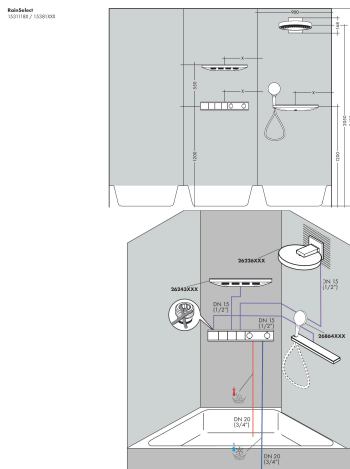

Merk	hansgrohe
Artikelnaam	RainSelect thermostaat inbouw voor 3 functies
Art.nr.	15381000
Oppervlakte	chrom
Netto prijs	1.731,93 EUR

Product foto

Kenmerken

- gelijktijdig gebruik van verschillende functies
- Select-knop aan/uit bediening voor 3 functies
- afhankelijk van volumestroom en installatie ca. 50% verlaging van de doorstroom en geïntegreerde uitschakelfunctie
- thermostaatkardoes, start-/stopkraan
- maximale doorstroomhoeveelheid bij 1 bar: 7,8 l/min
- maximale doorstroomhoeveelheid bij 3 bar: 38 l/min
- doorstroom per functie: 26 l/min
- doorstroomhoeveelheid door gelijktijdig gebruik van alle functies: 38 l/min
- Veiligheidsblokkering bij 40°C
- temperatuurbegrenzing instelbaar
- aansluiting: inbouwdeel
- thermostaat wordt geleverd met knoppen handdouche, PowderRain, schouderdouche

Maat tekeningen

Technologie

Certificaat

Merk hansgrohe
 Artikelnaam **RainSelect** thermostaat inbouw voor 3 functies
 Art.nr. 15381000
 Oppervlakte chroom
 Netto prijs 1.731,93 EUR

Benodigde onderdelen

Product foto	Artikelnaam	Art.nr.	Prijs
	hansgrohe inbouwdeel voor 3 functies	15311180	972,71

Merk	hansgrohe
Artikelnaam	RainSelect thermostaat inbouw voor 3 functies
Art.nr.	15381000
Oppervlakte	chrom
Netto prijs	1.731,93 EUR

Installatievoorbeelden

i Afmetingen kunnen variëren vanwege keramische toleranties die verband houden met het productieproces.