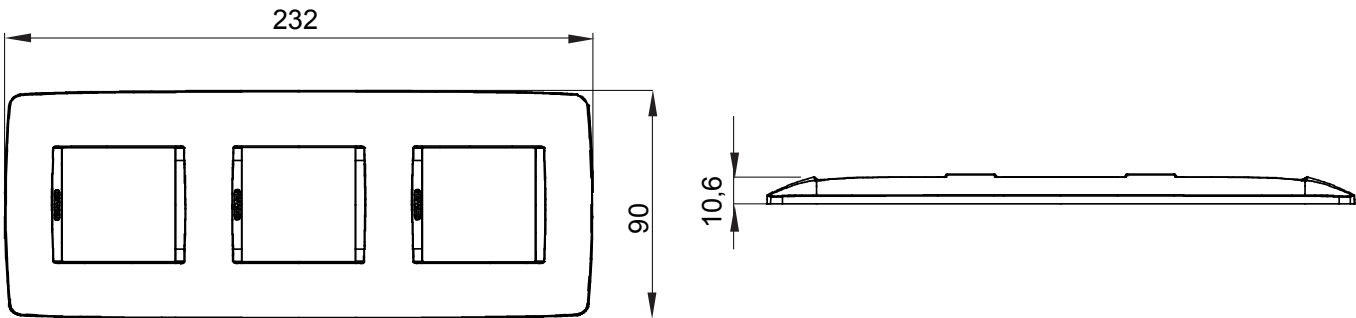

Serie van ChoruSmart huishoudelijke platen, gemaakt in een brede verscheidenheid aan vormen, kleuren, materialen en afwerkingen. Ze omvat vijf verschillende vormen (ONE, GEO, EGO, LUX, ICE en ICE Touch) voor rechthoekige dozen met een capaciteit tot 12 modules en drie verschillende vormen (ONE International, GEO International en LUX International) geschikt voor ronde/vierkante dozen, zowel enkelvoudig als gecombineerd in horizontale en verticale configuraties, met een capaciteit van 2 tot 2+2+2+2 modules. Alle platen van de ChoruSmart huishoudelijke serie gebruiken dezelfde steunen, zonder de behoefte aan aanvullende adapters. De serie omvat ook blanco platen, waterdichte IP55-platen en contourplaten.

|                          |   |                      |                    |
|--------------------------|---|----------------------|--------------------|
| Familie                  | ONE International                             | Omschrijving         | 2+2+2 modules      |
| Type                     | Verticaal                                     | Kleur                | Goud               |
| Materiaal                | Technopolymeer                                | Afwerking            | Dekkende afwerking |
| Voor ondersteuning codes | GW16821, GW16822, GW16823, GW16821N, GW16822N | Voor doos            | Rond/vierkant      |
| Gloeidraadtest           | 650 °C  | Thermodruk met kogel | 70 °C              |
| Standaard                | EN 60669-1                                    | Electrocod           | 0110               |

### DIMENSIONAL