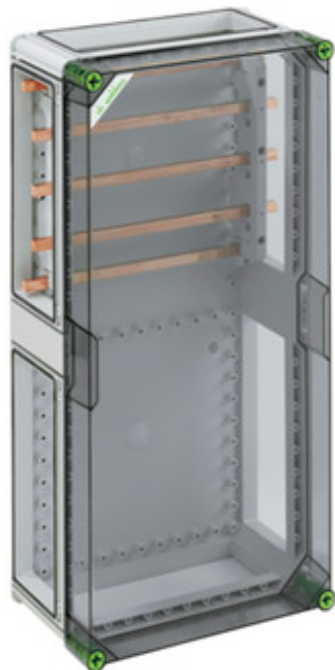

### GSi 453-H

railkast

**CUSTOMIZABLE**

320 x 640 x 179 mm

Artikelnummer: 04145301

Railkast - Industrie kwaliteit IQ -, 5-polig, 250 A, met Cu-rail, L1...L3: 12 x 10 mm, N: 12 x 10 mm, PE: 12 x 10 mm, zonder klem, naar eigen inzicht in te delen, incl. 4 x koppelstuk voor behuizingen (GGV)

met transparant deksel

IP65

IK08

690V  
AC

### Afmetingen

Breedte:	320 mm
Lengte:	640 mm
Hoogte:	179 mm

### Materiaal

Kast:	Polycarbonaat, glasvezelversterkt
Deksel:	Polycarbonaat, transparant
Dichting:	Polyurethaan
Dekselschroef:	Polyamide 6, glasvezelversterkt