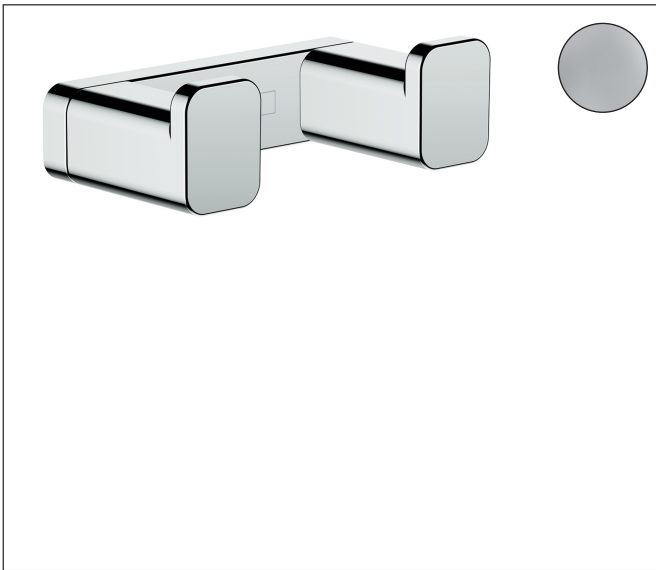

Merk hansgrohe
 Artikelnaam **AddStoris Q** dubbele handdoekhaak
 Art.nr. 41755000
 Oppervlakte chroom
 Netto prijs 23,37 EUR

reddot winner 2021

Product foto

Kenmerken

- wandmontage
- van metaal
- met bevestigingsmateriaal
- verborgen bevestiging
- boorafstand: 50 mm
- diameter boorgat: 6 mm

Maat tekeningen

Technologie

Merk	hansgrohe
Artikelnaam	AddStoris Q dubbele handdoekhaak
Art.nr.	41755000
Oppervlakte	chrom
Netto prijs	23,37 EUR

Explosietekening voor bouwjaar: >04/21

Merk hansgrohe
 Artikelnaam **AddStoris Q** dubbele handdoekhaak
 Art.nr. 41755000
 Oppervlakte chroom
 Netto prijs 23,37 EUR