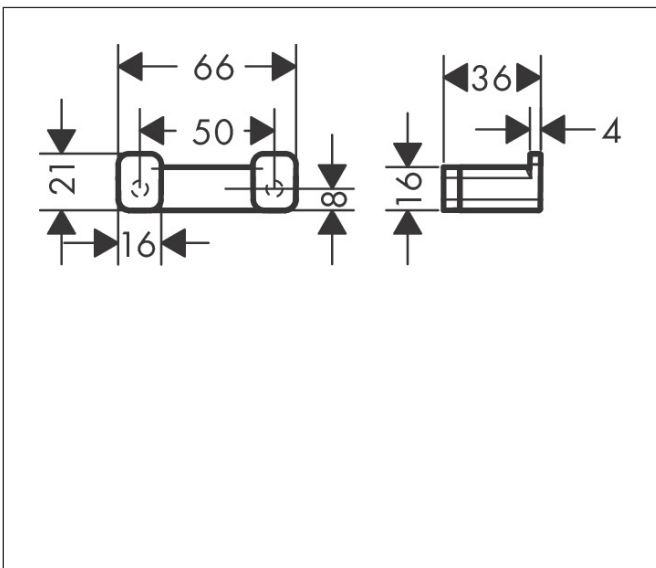

Merk hansgrohe
 Artikelnaam **AddStoris Q** dubbele handdoekhaak
 Art.nr. 41755000
 Oppervlakte chroom
 Netto prijs 23,37 EUR

reddot winner 2021

Product foto

Kenmerken

- wandmontage
- van metaal
- met bevestigingsmateriaal
- verborgen bevestiging
- boorafstand: 50 mm
- diameter boorgat: 6 mm

Maat tekeningen

Technologie

Merk	hansgrohe
Artikelnaam	AddStoris Q dubbele handdoekhaak
Art.nr.	41755000
Oppervlakte	chrom
Netto prijs	23,37 EUR

Explosietekening voor bouwjaar: >04/21

Merk hansgrohe
 Artikelnaam **AddStoris Q** dubbele handdoekhaak
 Art.nr. 41755000
 Oppervlakte chroom
 Netto prijs 23,37 EUR

Onderdelen voor bouwjaar: >04/21

Pos	Beschrijving	Art.nr.	Prijs
1	inbusschroef M5x6	94810000	4,80