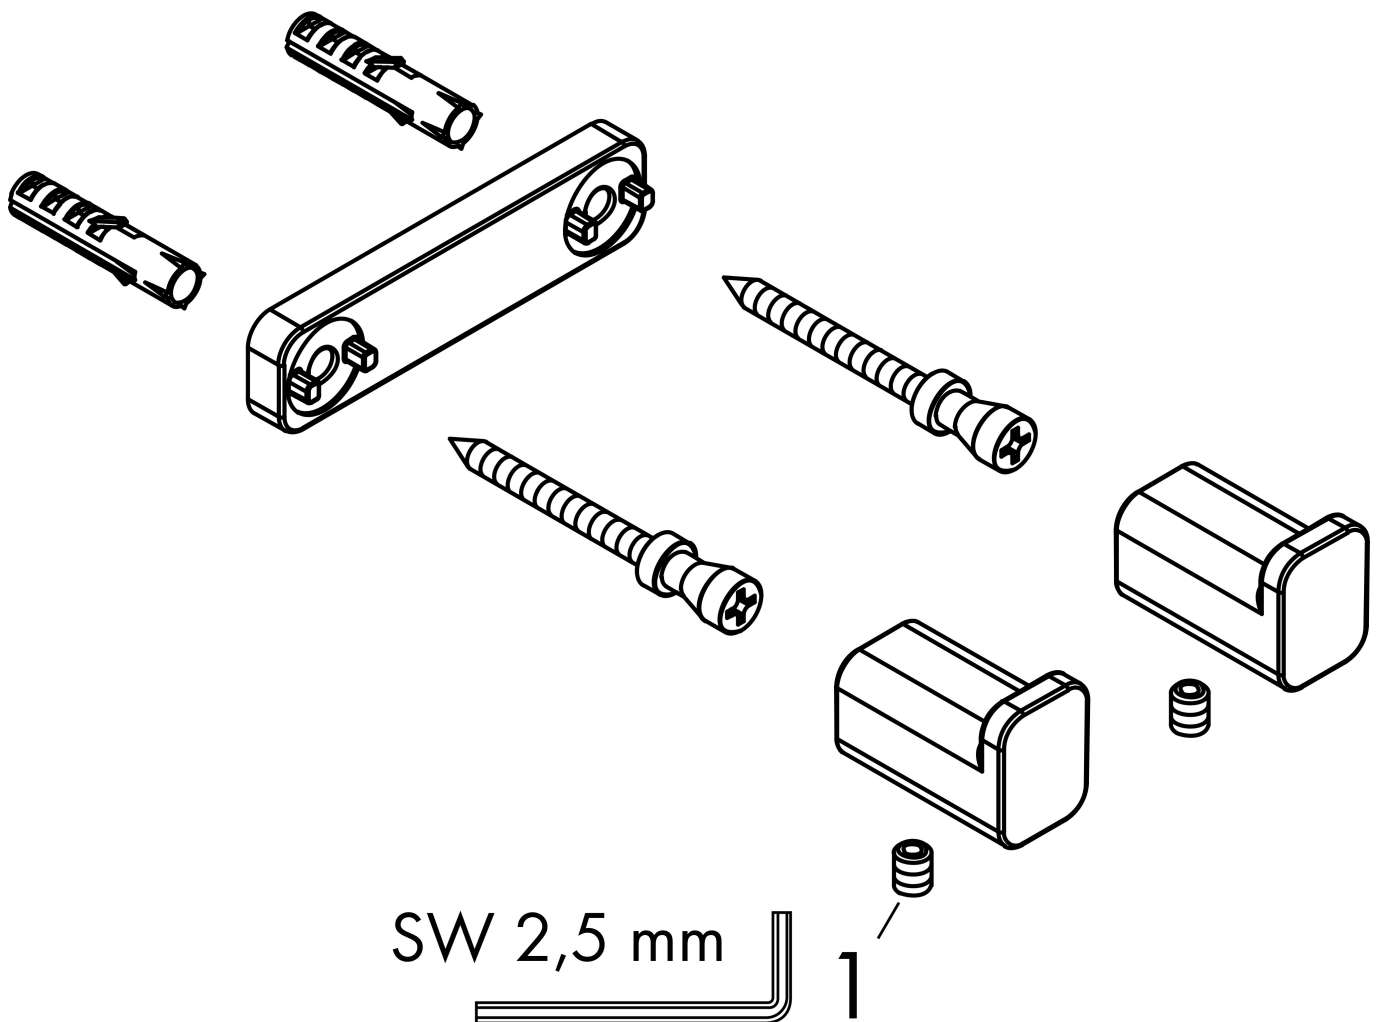

Merk hansgrohe
 Artikelnaam **AddStoris Q** dubbele handdoekhaak
 Art.nr. 41755000
 Oppervlakte chroom
 Netto prijs 23,37 EUR

reddot winner 2021

Product foto

Kenmerken

- wandmontage
- van metaal
- met bevestigingsmateriaal
- verborgen bevestiging
- boorafstand: 50 mm
- diameter boorgat: 6 mm

Maat tekeningen

Technologie

Merk	hansgrohe
Artikelnaam	AddStoris Q dubbele handdoekhaak
Art.nr.	41755000
Oppervlakte	chrom
Netto prijs	23,37 EUR

Explosietekening voor bouwjaar: >04/21

Merk hansgrohe
 Artikelnaam **AddStoris Q** dubbele handdoekhaak
 Art.nr. 41755000
 Oppervlakte chroom
 Netto prijs 23,37 EUR

Onderdelen voor bouwjaar: >04/21

Pos	Beschrijving	Art.nr.	Prijs
1	inbusschroef M5x6	94810000	4,80