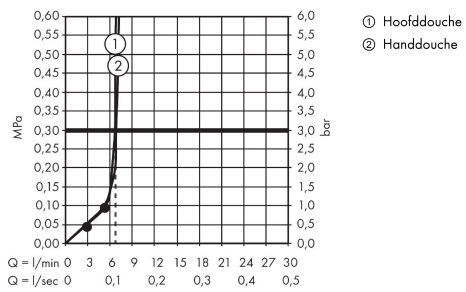

Doorstroombiagram