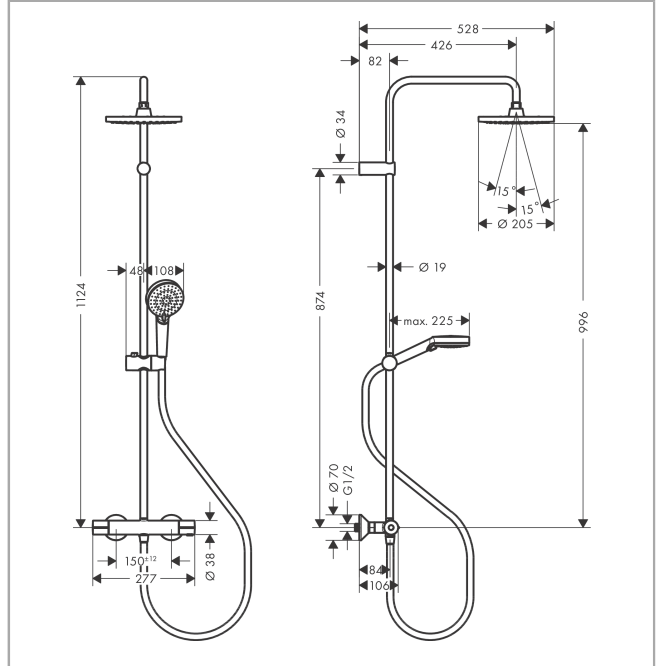

Maattekening