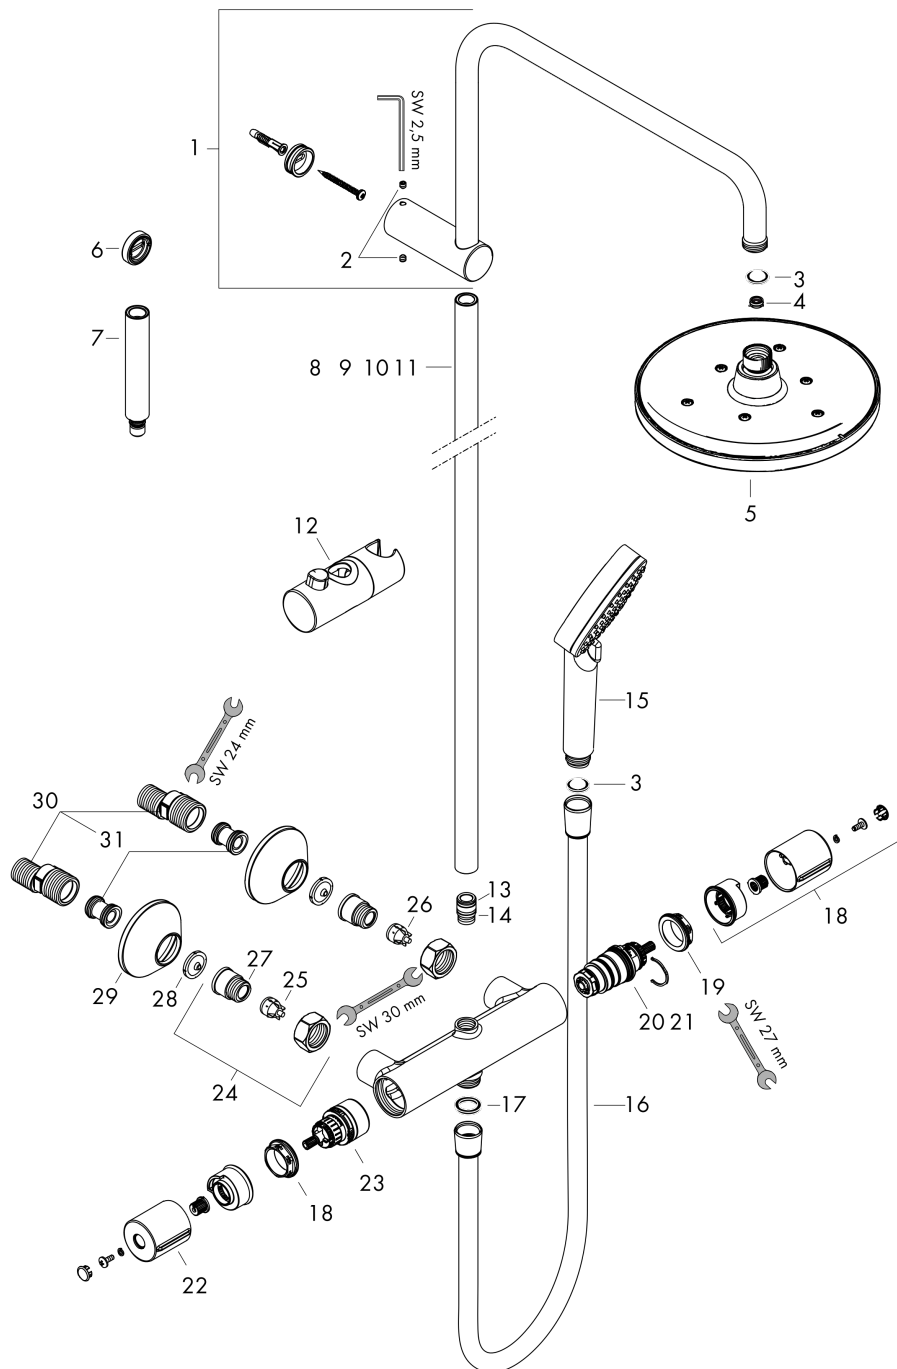

**Vernis Blend
Showerpipe**

Oppervlak: **chrom** Artikelnummer: **26089000**

Explosietekening

Bouwjaar: >06/24

Vernis Blend

Showerpipe

Oppervlak: **chrom** Artikelnummer: **26089000**

Reserveonderdelenlijst

Bouwjaar: >06/24

Regel	Beschrijving	Artikelnummer	Prijs incl. BTW	VE
1	douche-arm	93768000	85,55 €	1
2	inbusschroef M5x5	98446000	2,90 €	1
3	zeefdichting	94246000	2,90 €	1
4	doorstroombegrenzer	87836000	8,11 €	1
5	Hoofdouche	26277000	-	1
6	opvulschijf 7 mm	93813000	14,04 €	1
7	verlengset 100 mm	94164000	35,82 €	1
8	stijgbuis 546 mm	93769000	44,65 €	1
9	stijgbuis 845 mm	93906000	70,30 €	1
10	stijgbuis 945 mm	93770000	70,30 €	1
11	stijgbuis 1145 mm	93907000	70,30 €	1
12	schuifstuk cpl.	93729000	27,95 €	1
13	O-ring 12x2	98214000	2,90 €	1
14	O-ring 11x2	98127000	2,90 €	1
15	Handdouche	26340000	-	1
16	doucheslang Metaflex'C 1,60 m	28266000	-	1
17	dichting	98058000	2,90 €	1
18	thermostaatgreep	93727000	35,82 €	1
19	moer	98913000	17,91 €	1
20	temperatuur regeleenheid	98282000	99,58 €	1
21	regeleenheid voor verwisselde aansluitingen	92373000	247,57 €	1
22	greep	93731000	27,95 €	1
23	bovendeel met omstelling	98283000	70,30 €	1
24	aansluiting G½	93730000	35,82 €	1
25	terugslagklep (drukbestendig tot 2 MPa)	93136000	27,95 €	1
26	terugslagklep	96737000	27,95 €	1
27	O-ring 16x2	98133000	2,90 €	1
28	zeefdichting	96922000	8,11 €	1
29	rozet Ø 70 mm	93718000	11,13 €	1
30	S-koppelingenset (±12 mm)	94140000	44,65 €	1
31	slagdemper	96429000	4,96 €	1