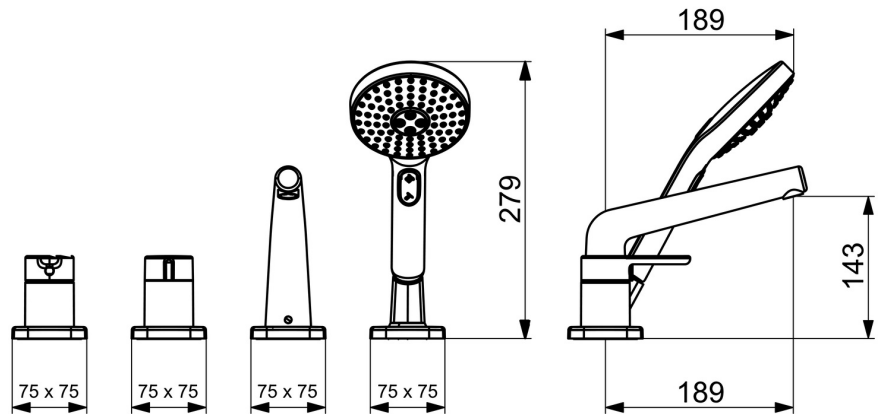

EAN: 4057304007026
static.hansa.com/53122083

- Bad en douche
- Afbouwset, Eengreeps
- Badrandmontage
- Chrom
- Eengreeps bediend, Hendel met warm-koud-aanduiding, Debietgreep
- Draaiknop omstelling, Geïntegreerde omstelling met debietregeling
- Handdouche, Doucheslang (1750 mm)
- Pulserend – sterke waterstroom voor massage of lichaamsbehandeling, Intens – stimulerende waterstroom, Sensitief – zachte waterstroom
- Terugslagklep
- Soft edge rozet, Huls
- 3-stralig

Technische gegevens

Doorstromingseigenschappen

Doorstroomhoeveelheid bij 3 bar	20.4 / 13.2 l/min
Drukverlies bij doorstroomhoeveelheid (0,3 l/s)	3 bar

Technische eigenschappen

DN-maat	DN15
Warmwatertoevoer	max. +65°C
Werkdruk	0.5-10 bar
Projection	189 mm
Terugstroom beveiliging (EN1717)	EB
Materiaal	brass

Voorschriften

EN-norm	EN 817, EN 1112, EN 1113
Geluidsklasse	I (ISO 3822)

Reserveonderdelen

SP53122083

	Naam	Code
01	Hendel Chroom	59914574
02	Sierdop	59914573
03	Rosassen Chroom	59914572
04	Afdekplaat, d 72 mm, for Compact Chroom	59914667
04	Afdekplaat, 75x75 mm, for Compact Chroom	59914675
05	Afdekplaat, d 72 mm Chroom	59914668
05	Afdekplaat, 75x75 mm Chroom	59914676
06	Debiethendel Chroom	59914669
07	Rosassen Chroom	59914671
08	Uitloop Chroom	59914674
09	Pasring voor schuimstraler Chroom	59914645
10	Mousseur, M18.5x1	59914662
11	O-ring, d 18x2	59913291
12	Binnendeel temperatuurhendel Chroom	59911840
13	Schroef, M6x5, SW3	59912916
14	Afdekplaat, 75x75 mm Chroom	59914678
14	Afdekplaat, d 72 mm Chroom	59913278
15	Afdekplaat, 75x75 mm Chroom	59914677
15	Afdekplaat, d 72 mm Chroom	59914672
16	Doorvoernippel	59914673
17	Houder Chroom	59912282
18	Doucheslang, L=1750, M12x1-1/2 Chroom	59912281
19	Terugslagklep	59905714
20	Schroef, M4x45	59912291