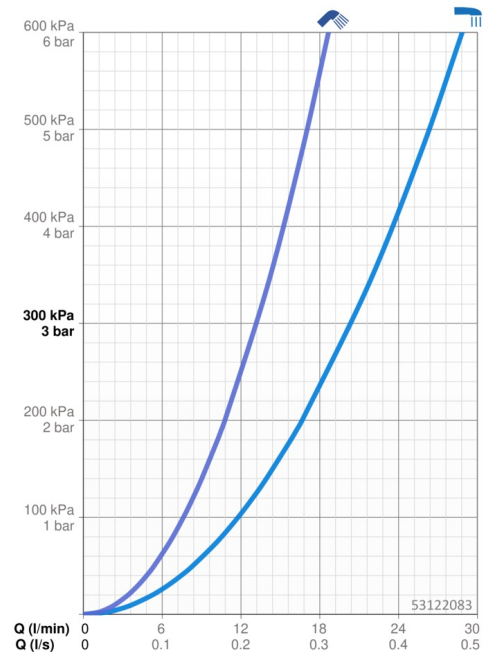

Technische gegevens

Doorstromingseigenschappen

Doorstroomhoeveelheid bij 3 bar	20.4 / 13.2 l/min
Drukverlies bij doorstroomhoeveelheid (0,3 l/s)	3 bar

Technische eigenschappen

DN-maat	DN15
Warmwatertoevoer	max. +65°C
Werkdruk	0.5-10 bar
Projection	189 mm
Terugstroom beveiliging (EN1717)	EB
Materiaal	brass

Voorschriften

EN-norm	EN 817, EN 1112, EN 1113
Geluidsklasse	I (ISO 3822)