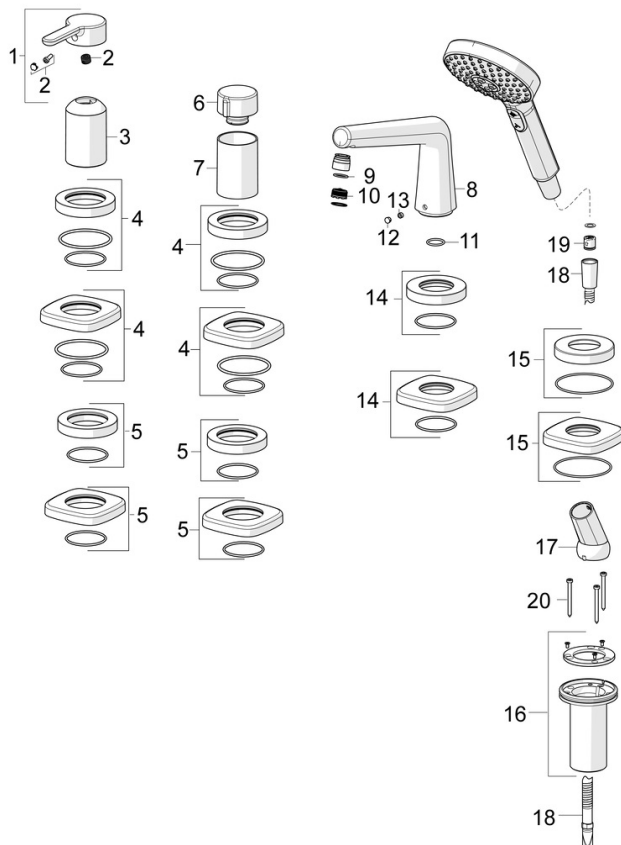

EAN: 4057304007026
static.hansa.com/53122083

- Bad en douche
- Afbouwset, Eengreeps
- Badrandmontage
- Chrom
- Eengreeps bediend, Hendel met warm-koud-aanduiding, Debietgreep
- Draaiknop omstelling, Geïntegreerde omstelling met debietregeling
- Handdouche, Doucheslang (1750 mm)
- Pulserend – sterke waterstroom voor massage of lichaamsbehandeling, Intens – stimulerende waterstroom, Sensitief – zachte waterstroom
- Terugslagklep
- Soft edge rozet, Huls
- 3-stralig

Technische gegevens

Doorstromingseigenschappen

Doorstroomhoeveelheid bij 3 bar	20.4 / 13.2 l/min
Drukverlies bij doorstroomhoeveelheid (0,3 l/s)	3 bar

Technische eigenschappen

DN-maat	DN15
Warmwatertoevoer	max. +65°C
Werkdruk	0.5-10 bar
Projection	189 mm
Terugstroom beveiliging (EN1717)	EB
Materiaal	brass

Voorschriften

EN-norm	EN 817, EN 1112, EN 1113
Geluidsklasse	I (ISO 3822)

Reserveonderdelen

SP53122083

	Naam	Code
01	Hendel Chroom	59914574
02	Sierdop	59914573
03	Rosassen Chroom	59914572
04	Afdekplaat, d 72 mm, for Compact Chroom	59914667
04	Afdekplaat, 75x75 mm, for Compact Chroom	59914675
05	Afdekplaat, d 72 mm Chroom	59914668
05	Afdekplaat, 75x75 mm Chroom	59914676
06	Debiethendel Chroom	59914669
07	Rosassen Chroom	59914671
08	Uitloop Chroom	59914674
09	Pasring voor schuimstraler Chroom	59914645
10	Mousseur, M18.5x1	59914662
11	O-ring, d 18x2	59913291
12	Binnendeel temperatuurhendel Chroom	59911840
13	Schroef, M6x5, SW3	59912916
14	Afdekplaat, 75x75 mm Chroom	59914678
14	Afdekplaat, d 72 mm Chroom	59913278
15	Afdekplaat, 75x75 mm Chroom	59914677
15	Afdekplaat, d 72 mm Chroom	59914672
16	Doorvoernippel	59914673
17	Houder Chroom	59912282
18	Doucheslang, L=1750, M12x1-1/2 Chroom	59912281
19	Terugslagklep	59905714
20	Schroef, M4x45	59912291