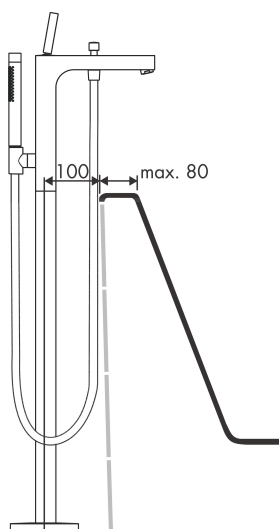

Product foto	Artikelnaam	Art.nr.	Prijs
	hansgrohe Inbouwdeel voor vrijstaande badkranen	10452180	589,57

Merk AXOR
 Artikelnaam **AXOR Citterio** ééngreeps badmengkraan vloergemonteerd afbouwdeel
 Art.nr. 39451000
 Oppervlakte chroom
 Netto prijs 2.924,14 EUR

Stroomschema

Merk	AXOR
Artikelnaam	AXOR Citterio ééngreeps badmengkraan vloergemonteerd afbouwdeel
Art.nr.	39451000
Oppervlakte	chrom
Netto prijs	2.924,14 EUR

Installatievoorbeelden

i Afmetingen kunnen variëren vanwege keramische toleranties die verband houden met het productieproces.

Onderdelen voor bouwjaar: >09/21

Pos	Beschrijving	Art.nr.	Prijs
1	rozet	97466000	42,22
2	O-ring 33x1,5	98164000	3,12
3	greep	39091000	153,50
4	moer	97157000	17,26
5	O-Ring 30x2	98186000	3,12
6	kardoes compl.	96339000	66,87
7	perlator M24x1 (25 l/min)	13956000	8,01
8	trekknop	96466000	13,21
9	huls	97979000	13,21
10	omstelling	97978000	54,08
11	terugslagklep	97980000	13,21
12	dichting	98058000	3,12
13	doucheslang Isiflex'B 1,25 m	28272000	31,37
14	Handdouche	28532000	234,48
15	zeefdichting	94246000	3,12
17	cilinderkopschroef M10x35	97670000	13,21
18	O-ring 44x2,5	98162000	3,12
19	O-ring 29x3	98371000	4,99
16	O-ring 7x2	98419000	3,12
20	verlengset 60 mm	97686000	318,64
a	Basisset	10452180	589,57
b	dichtmanchet	96441000	153,50
c	werktuig voor het demonteren van de greep	92124000	118,25
d	houder voor omstelling	97211000	3,12