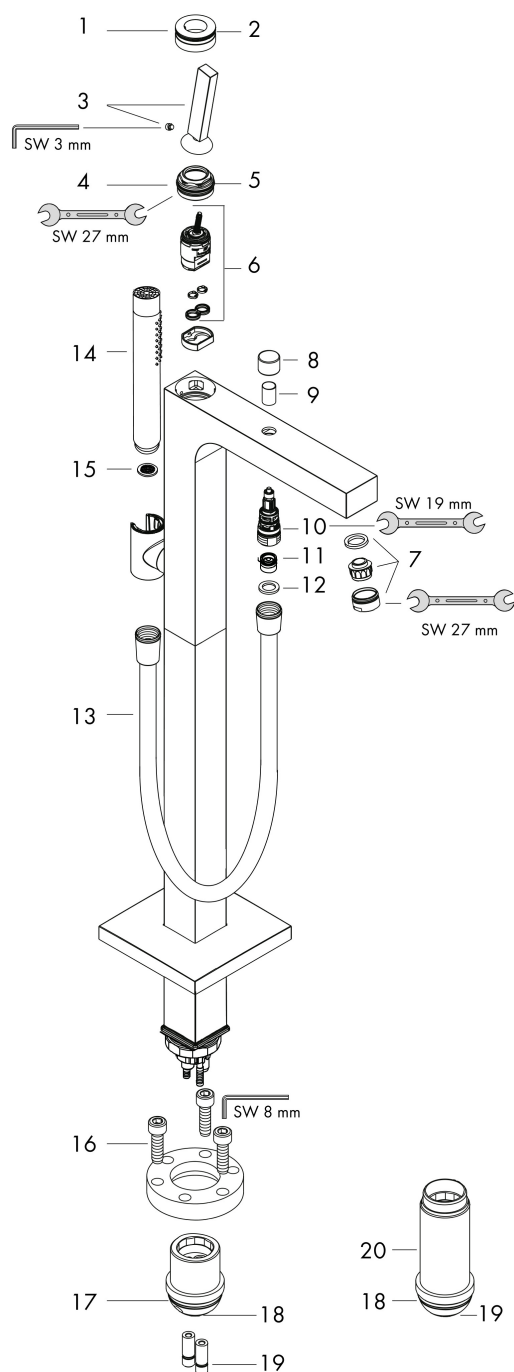

Product foto	Artikelnaam	Art.nr.	Prijs
	hansgrohe Inbouwdeel voor vrijstaande badkranen	10452180	589,57

Merk AXOR
 Artikelnaam **AXOR Citterio** ééngreeps badmengkraan vloergemonteerd afbouwdeel
 Art.nr. 39451000
 Oppervlakte chroom
 Netto prijs 2.924,14 EUR

Stroomschema

Merk	AXOR
Artikelnaam	AXOR Citterio ééngreeps badmengkraan vloergemonteerd afbouwdeel
Art.nr.	39451000
Oppervlakte	chrom
Netto prijs	2.924,14 EUR

Installatievoorbeelden

i Afmetingen kunnen variëren vanwege keramische toleranties die verband houden met het productieproces.

Merk	AXOR
Artikelnaam	AXOR Citterio ééngreeps badmengkraan vloergemonteerd afbouwdeel
Art.nr.	39451000
Oppervlakte	chrom
Netto prijs	2.924,14 EUR

Explosietekening voor bouwjaar: >09/21

Merk	AXOR
Artikelnaam	AXOR Citterio ééngreeps badmengkraan vloergemonteerd afbouwdeel
Art.nr.	39451000
Oppervlakte	chrom
Netto prijs	2.924,14 EUR

Onderdelen voor bouwjaar: >09/21

Pos	Beschrijving	Art.nr.	Prijs
1	rozet	97466000	42,22
2	O-ring 33x1,5	98164000	3,12
3	greep	39091000	153,50
4	moer	97157000	17,26
5	O-Ring 30x2	98186000	3,12
6	kardoes compl.	96339000	66,87
7	perlator M24x1 (25 l/min)	13956000	8,01
8	trekknop	96466000	13,21
9	huls	97979000	13,21
10	omstelling	97978000	54,08
11	terugslagklep	97980000	13,21
12	dichting	98058000	3,12
13	doucheslang Isiflex'B 1,25 m	28272000	31,37
14	Handdouche	28532000	234,48
15	zeefdichting	94246000	3,12
17	cilinderkopschroef M10x35	97670000	13,21
18	O-ring 44x2,5	98162000	3,12
19	O-ring 29x3	98371000	4,99
16	O-ring 7x2	98419000	3,12
20	verlengset 60 mm	97686000	318,64
a	Basisset	10452180	589,57
b	dichtmanchet	96441000	153,50
c	werktuig voor het demonteren van de greep	92124000	118,25
d	houder voor omstelling	97211000	3,12