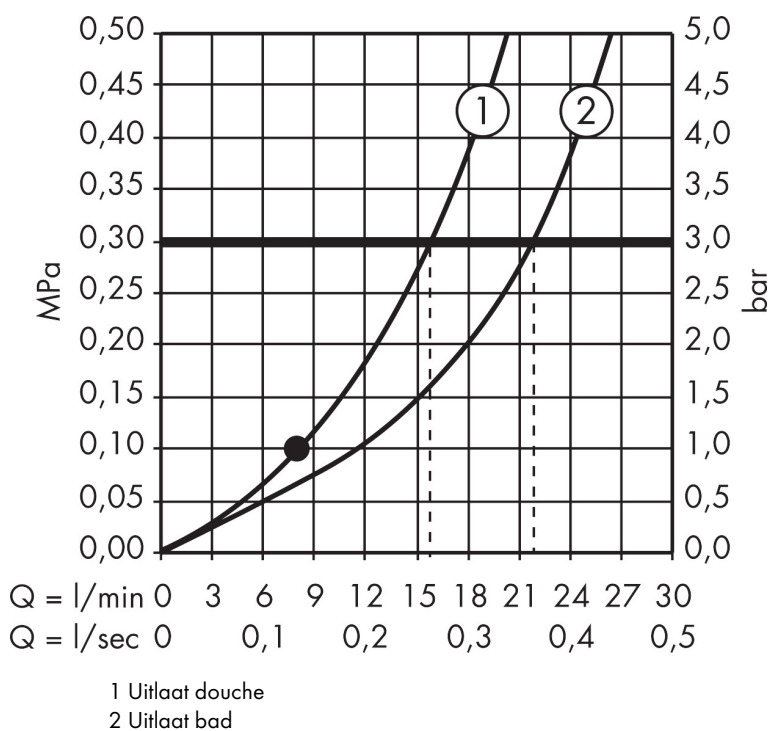

Merk AXOR
Artikelnaam **AXOR Citterio** ééngreeps badmengkraan vloergemonteerd afbouwdeel
Art.nr. 39451000
Oppervlakte chroom
Netto prijs 2.924,14 EUR

Stroomschema