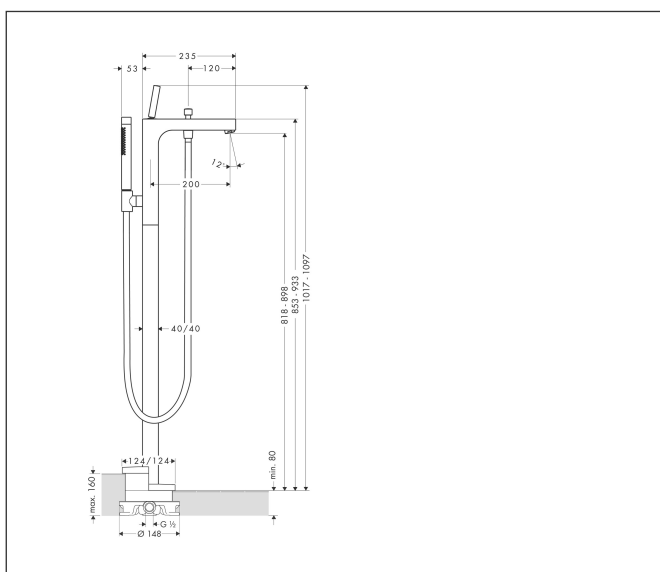

Merk	AXOR
Artikelnaam	AXOR Citterio ééngreeps badmengkraan vloergemonteerd afbouwdeel
Art.nr.	39451000
Oppervlakte	chrom
Netto prijs	2.924,14 EUR

Product foto

Kenmerken

- voorsprong uitloop 200 mm
- straalsoort mengkraan: normale straal
- straalsoort handdouche: Rain, MonoRain
- maximale doorstroomhoeveelheid bij 3 bar: 22 l/min
- joystick keramisch kardoos
- omstelling met automatische reset
- met geïntegreerde zekerheidscombinatie EN 1717. Let op: alleen te gebruiken in combinatie met Exafill
- aansluiting: inbouwdeel
- opbouwmontage

Maat tekeningen

Technologie

Straalsoorten

Merk	AXOR
Artikelnaam	AXOR Citterio ééngreeps badmengkraan vloergemonteerd afbouwdeel
Art.nr.	39451000
Oppervlakte	chrom
Netto prijs	2.924,14 EUR

Benodigde onderdelen

Product foto	Artikelnaam	Art.nr.	Prijs
	hansgrohe Inbouwdeel voor vrijstaande badkranen	10452180	589,57

Merk AXOR
 Artikelnaam **AXOR Citterio** ééngreeps badmengkraan vloergemonteerd afbouwdeel
 Art.nr. 39451000
 Oppervlakte chroom
 Netto prijs 2.924,14 EUR

Onderdelen voor bouwjaar: >09/21

Pos	Beschrijving	Art.nr.	Prijs
1	rozet	97466000	42,22
2	O-ring 33x1,5	98164000	3,12
3	greep	39091000	153,50
4	moer	97157000	17,26
5	O-Ring 30x2	98186000	3,12
6	kardoes compl.	96339000	66,87
7	perlator M24x1 (25 l/min)	13956000	8,01
8	trekknop	96466000	13,21
9	huls	97979000	13,21
10	omstelling	97978000	54,08
11	terugslagklep	97980000	13,21
12	dichting	98058000	3,12
13	doucheslang Isiflex'B 1,25 m	28272000	31,37
14	Handdouche	28532000	234,48
15	zeefdichting	94246000	3,12
17	cilinderkopschroef M10x35	97670000	13,21
18	O-ring 44x2,5	98162000	3,12
19	O-ring 29x3	98371000	4,99
16	O-ring 7x2	98419000	3,12
20	verlengset 60 mm	97686000	318,64
a	Basisset	10452180	589,57
b	dichtmanchet	96441000	153,50
c	werktuig voor het demonteren van de greep	92124000	118,25
d	houder voor omstelling	97211000	3,12