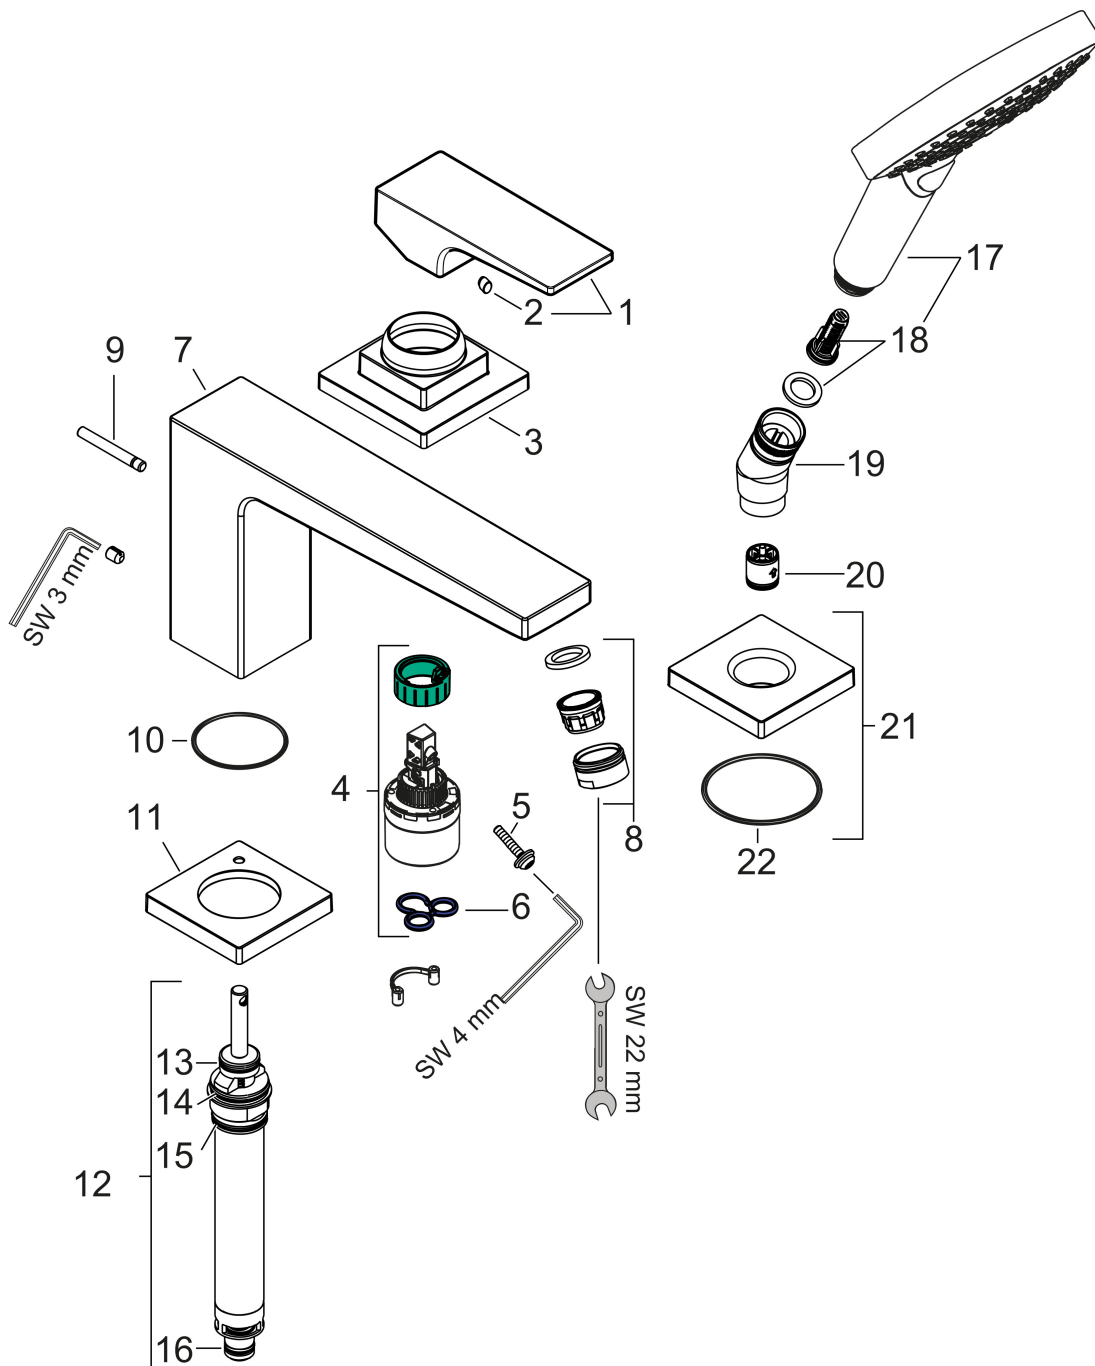

Merk	hansgrohe
Artikelnaam	Metropol 3-gats badrandmengkraan met rechte greep
Art.nr.	32551000
Oppervlakte	chrom
Netto prijs	672,55 EUR

Product foto

Maat tekeningen

Kenmerken

- voorsprong uitloop 197 mm
- straalsoort mengkraan: normale straal
- straalsoort handdouche: Rain, RainAir volle zachte regenstraal, Whirl intensieve massagestraal
- maximale uittreklengte handdouche: 160 cm
- maximale doorstroomhoeveelheid bij 3 bar: 19 l/min
- keramische kranen warm/koud 90°
- temperatuurbegrenzing instelbaar
- aansluiting: inbouwdeel
- montage op badrand
- geen extra onderhoudsopening nodig

Technologie

Straalsoorten

Merk	hansgrohe
Artikelnaam	Metropol 3-gats badrandmengkraan met rechte greep
Art.nr.	32551000
Oppervlakte	chrom
Netto prijs	672,55 EUR

Benodigde onderdelen

Product foto	Artikelnaam	Art.nr.	Prijs
	hansgrohe inbouwdeel voor 3-gats ééngreeps badrandmengkraan servicelukkig verplicht	13439180	456,22

Explosietekening voor bouwjaar: >04/17

Merk	hansgrohe
Artikelnaam	Metropol 3-gats badrandmengkraan met rechte greep
Art.nr.	32551000
Oppervlakte	chrom
Netto prijs	672,55 EUR

Onderdelen voor bouwjaar: >04/17

Pos	Beschrijving	Art.nr.	Prijs
1	greep	93075000	54,08
2	greepstop	96338000	3,12
3	rozet	93138000	
4	kardoes compl.	92730000	54,08
5	borgschroef	95140000	4,99
6	dichting	95008000	8,01
7	uitloop compl.	93151000	
8	perlator M24x1 (30 l/min)	96512000	13,21
9	trekknop	98707000	21,22
10	O-ring 41x1,5	98168000	3,12
11	rozet voor uitloop	93152000	
12	omstelling compl.	96775000	66,87
13	O-Ring 14x2,5	98189000	3,12
14	O-Ring 23x2,5	98183000	3,12
15	O-Ring 22x2	98185000	3,12
16	O-ring 9x2,5	98217000	3,12
17	Handdouche	26530000	114,19
18	filter	97708000	4,99
19	douchehouder	28071000	34,01
20	terugslagklepset DW 15	94074000	13,21
21	rozet voor douchehouder	93153000	42,22
22	O-ring 56x2	98468000	8,01
a	Basisset	13439180	456,22