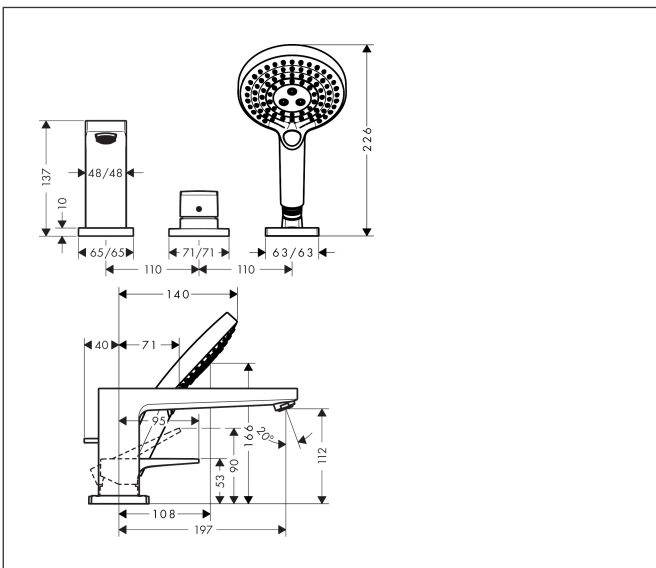

Merk	hansgrohe
Artikelnaam	Metropol 3-gats badrandmengkraan met rechte greep
Art.nr.	32551000
Oppervlakte	chrom
Netto prijs	672,55 EUR

Product foto

Maat tekeningen

Kenmerken

- voorsprong uitloop 197 mm
- straalsoort mengkraan: normale straal
- straalsoort handdouche: Rain, RainAir volle zachte regenstraal, Whirl intensieve massagestraal
- maximale uittreklengte handdouche: 160 cm
- maximale doorstroomhoeveelheid bij 3 bar: 19 l/min
- keramische kranen warm/koud 90°
- temperatuurbegrenzing instelbaar
- aansluiting: inbouwdeel
- montage op badrand
- geen extra onderhoudsopening nodig

Technologie

Straalsoorten

Merk	hansgrohe
Artikelnaam	Metropol 3-gats badrandmengkraan met rechte greep
Art.nr.	32551000
Oppervlakte	chrom
Netto prijs	672,55 EUR

Benodigde onderdelen

Product foto	Artikelnaam	Art.nr.	Prijs
	hansgrohe inbouwdeel voor 3-gats ééngreeps badrandmengkraan servicelukkig verplicht	13439180	456,22

Merk hansgrohe
 Artikelnaam **Metropol** 3-gats badrandmengkraan met rechte greep
 Art.nr. 32551000
 Oppervlakte chroom
 Netto prijs 672,55 EUR

Stroomschema

Merk	hansgrohe
Artikelnaam	Metropol 3-gats badrandmengkraan met rechte greep
Art.nr.	32551000
Oppervlakte	chrom
Netto prijs	672,55 EUR

Explosietekening voor bouwjaar: >04/17

Merk	hansgrohe
Artikelnaam	Metropol 3-gats badrandmengkraan met rechte greep
Art.nr.	32551000
Oppervlakte	chrom
Netto prijs	672,55 EUR

Onderdelen voor bouwjaar: >04/17