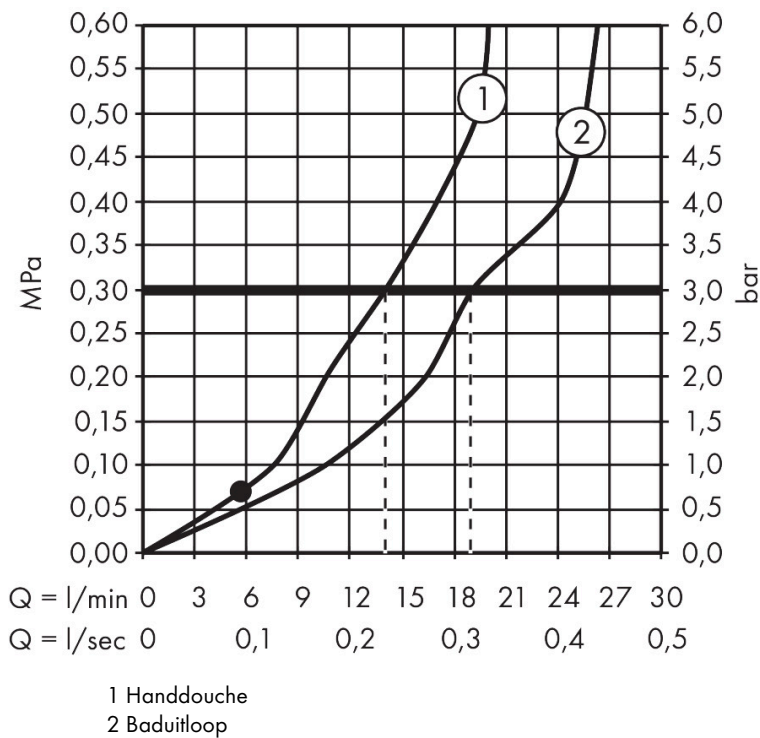

Merk	hansgrohe
Artikelnaam	Metropol 3-gats badrandmengkraan met rechte greep
Art.nr.	32551000
Oppervlakte	chrom
Netto prijs	672,55 EUR

Product foto

Maat tekeningen

Kenmerken

- voorsprong uitloop 197 mm
- straalsoort mengkraan: normale straal
- straalsoort handdouche: Rain, RainAir volle zachte regenstraal, Whirl intensieve massagestraal
- maximale uittreklengte handdouche: 160 cm
- maximale doorstroomhoeveelheid bij 3 bar: 19 l/min
- keramische kranen warm/koud 90°
- temperatuurbegrenzing instelbaar
- aansluiting: inbouwdeel
- montage op badrand
- geen extra onderhoudsopening nodig

Technologie

Straalsoorten

Merk	hansgrohe
Artikelnaam	Metropol 3-gats badrandmengkraan met rechte greep
Art.nr.	32551000
Oppervlakte	chrom
Netto prijs	672,55 EUR

Benodigde onderdelen

Product foto	Artikelnaam	Art.nr.	Prijs
	hansgrohe inbouwdeel voor 3-gats ééngreeps badrandmengkraan servicelukkig verplicht	13439180	456,22

Merk hansgrohe
 Artikelnaam **Metropol** 3-gats badrandmengkraan met rechte greep
 Art.nr. 32551000
 Oppervlakte chroom
 Netto prijs 672,55 EUR

Stroomschema

Merk	hansgrohe
Artikelnaam	Metropol 3-gats badrandmengkraan met rechte greep
Art.nr.	32551000
Oppervlakte	chrom
Netto prijs	672,55 EUR

Explosietekening voor bouwjaar: >04/17

Merk	hansgrohe
Artikelnaam	Metropol 3-gats badrandmengkraan met rechte greep
Art.nr.	32551000
Oppervlakte	chrom
Netto prijs	672,55 EUR

Onderdelen voor bouwjaar: >04/17