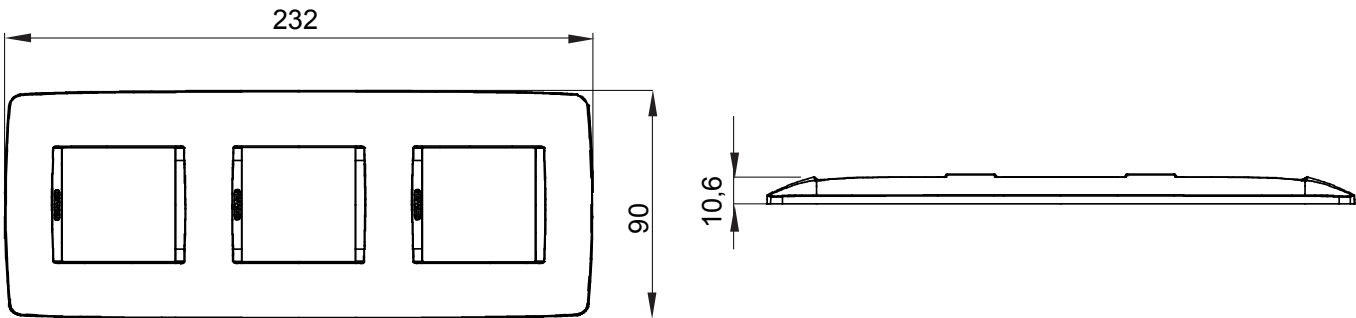

DIMENSIONAL

TECHNICAL SYMBOLOGY

STANDARDS/APPROVALS