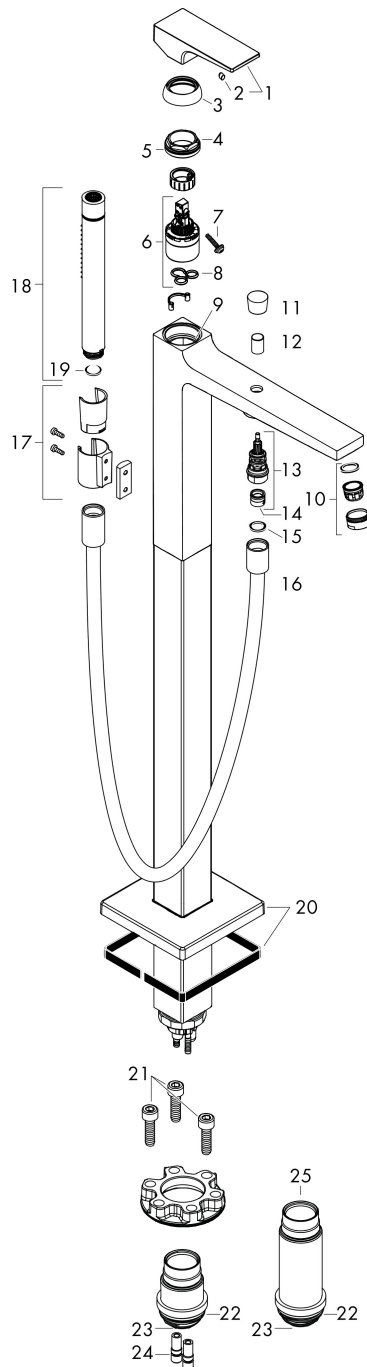

Merk hansgrohe
 Artikelnaam **Metropol** ééngreeps badmengkraan vloergemonteerd met rechte greep
 Art.nr. 32532700
 Oppervlakte mat wit
 Netto prijs 3.242,35 EUR

Product foto

Kenmerken

- voorsprong uitloop 235 mm
- straalsoort mengkraan: normale straal
- straalsoort handdouche: Rain, MonoRain
- maximale doorstroomhoeveelheid bij 3 bar: 20 l/min
- keramisch kardoos
- temperatuurbegrenzing instelbaar
- omstelling met automatische reset
- aansluiting: inbouwdeel
- opbouwmontage

Maat tekeningen

Technologie

Straalsoorten

Merk hansgrohe
 Artikelnaam **Metropol** ééngreeps badmengkraan vloergemonteerd met rechte greep
 Art.nr. 32532700
 Oppervlakte mat wit
 Netto prijs 3.242,35 EUR

Benodigde onderdelen

Product foto	Artikelnaam	Art.nr.	Prijs
	hansgrohe Inbouwdeel voor vrijstaande badkranen	10452180	589,57

Merk hansgrohe
 Artikelnaam **Metropol** ééngreeps badmengkraan vloergemonteerd met rechte greep
 Art.nr. 32532700
 Oppervlakte mat wit
 Netto prijs 3.242,35 EUR

Stroomschema

Merk	hansgrohe
Artikelnaam	Metropol ééngreeps badmengkraan vloergemonteerd met rechte greep
Art.nr.	32532700
Oppervlakte	mat wit
Netto prijs	3.242,35 EUR

Explosietekening voor bouwjaar: >11/20