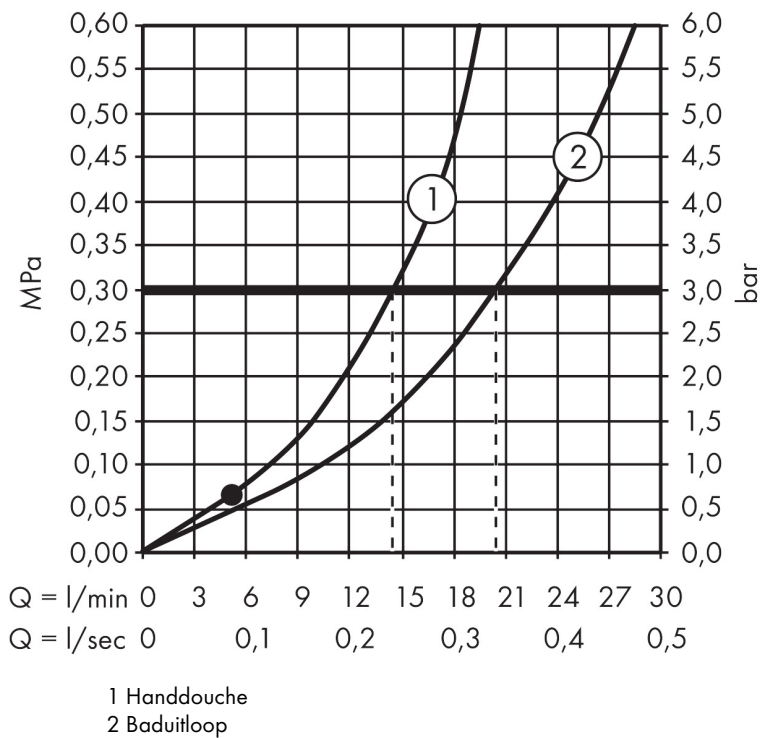

Merk hansgrohe
Artikelnaam **Metropol** ééngreeps badmengkraan vloergemonteerd met rechte greep
Art.nr. 32532700
Oppervlakte mat wit
Netto prijs 3.242,35 EUR

Stroomschema