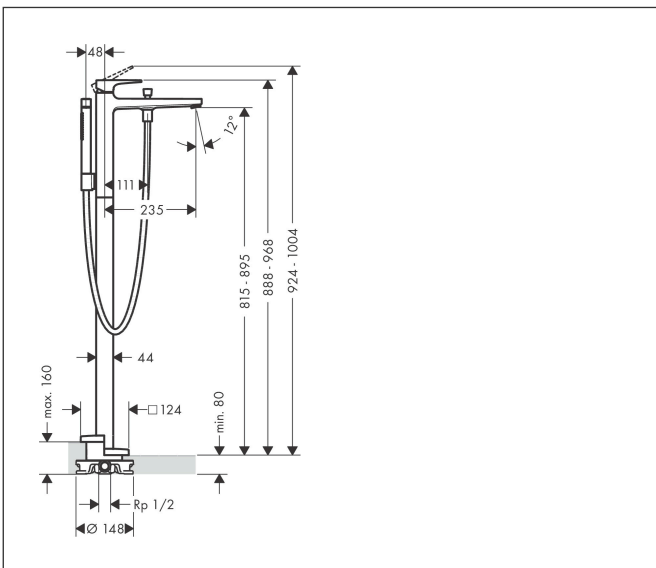

Merk hansgrohe
 Artikelnaam **Metropol** ééngreeps badmengkraan vloergemonteerd met rechte greep
 Art.nr. 32532700
 Oppervlakte mat wit
 Netto prijs 3.242,35 EUR

Product foto

Kenmerken

- voorsprong uitloop 235 mm
- straalsoort mengkraan: normale straal
- straalsoort handdouche: Rain, MonoRain
- maximale doorstroomhoeveelheid bij 3 bar: 20 l/min
- keramisch kardoos
- temperatuurbegrenzing instelbaar
- omstelling met automatische reset
- aansluiting: inbouwdeel
- opbouwmontage

Maat tekeningen

Technologie

Straalsoorten

Merk hansgrohe
 Artikelnaam **Metropol** ééngreeps badmengkraan vloergemonteerd met rechte greep
 Art.nr. 32532700
 Oppervlakte mat wit
 Netto prijs 3.242,35 EUR

Benodigde onderdelen

Product foto	Artikelnaam	Art.nr.	Prijs
	hansgrohe Inbouwdeel voor vrijstaande badkranen	10452180	589,57

Merk hansgrohe
 Artikelnaam **Metropol** ééngreeps badmengkraan vloergemonteerd met rechte greep
 Art.nr. 32532700
 Oppervlakte mat wit
 Netto prijs 3.242,35 EUR

Stroomschema

Merk	hansgrohe
Artikelnaam	Metropol ééngreeps badmengkraan vloergemonteerd met rechte greep
Art.nr.	32532700
Oppervlakte	mat wit
Netto prijs	3.242,35 EUR

Explosietekening voor bouwjaar: >11/20