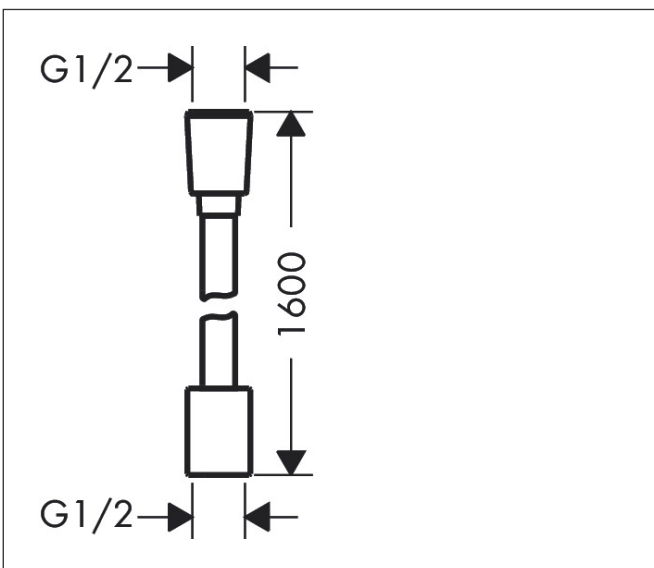

Merk	hansgrohe
Artikelnaam	<b>Designflex</b> doucheslang textiel 160 cm
Art.nr.	28260000
Oppervlakte	chrom
Netto prijs	38,61 EUR

## Kenmerken

- textiel slang van hoge kwaliteit met vlechtwerk
- lengte: 160 cm
- draaikoppeling voorkomt dat de slang in de knoop raakt
- anti-knikbescherming
- waterbestendig en waterafstotend materiaal
- garens gemaakt van gerecycled PET
- uniek design met veelkleurig gevlochten garens
- warm, katoenachtig materiaal voelt heerlijk aan op de huid
- vaatwasmachinebestendig tot 60°C
- moeren doucheslang: montagezijde: cilindrische moer, hand-douchezijde: konische moer
- aansluitdraad: G $\frac{1}{2}$

## Maat tekeningen