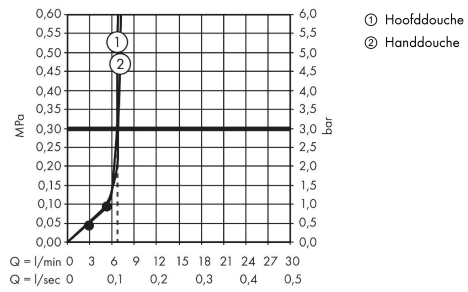

**Vernis Blend
Showerpipe**

Finish: **Mat zwart** Artikelnummer: **26089670**

Doorstroomdiagram

Vernis Blend
Showerpipe

Finish: Mat zwart Artikelnummer: 26089670

Explosietekening

Bouwjaar: >06/24

**Vernis Blend
Showerpipe**