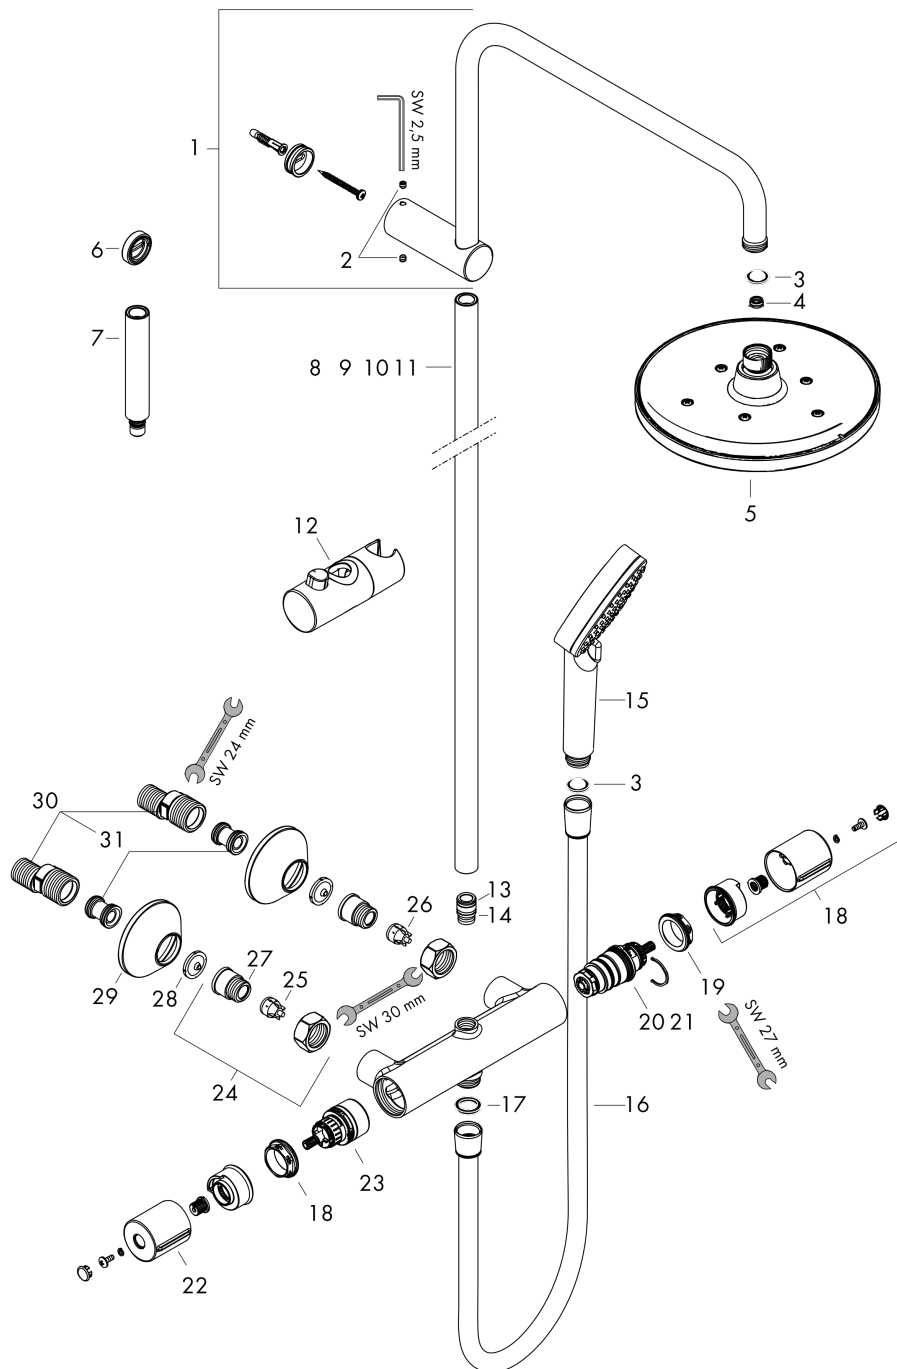

**Vernis Blend
Showerpipe**

Finish: **Mat zwart** Artikelnummer: **26089670**

Doorstroomdiagram

Vernis Blend
Showerpipe

Finish: Mat zwart Artikelnummer: 26089670

Explosietekening

Bouwjaar: >06/24

**Vernis Blend
Showerpipe**

Finish: **Mat zwart** Artikelnummer: **26089670**

Reserveonderdelenlijst

Bouwjaar: >06/24

Regel	Beschrijving	Artikelnummer	Prijs incl. BTW	VE
1	douche-arm	93768670	124,15 €	1
2	inbusschroef M5x5	98446000	2,90 €	1
3	zeefdichting	94246000	2,90 €	1
4	doorstroombegrenzer	87836000	8,11 €	1
5	Hoofdouche	26277670	-	1
6	opvulschijf 7 mm	93813000	14,04 €	1
7	verlengset 100 mm	94164670	51,79 €	1
8	stijgbuis 546 mm	93769670	64,61 €	1
9	stijgbuis 845 mm	93906670	102,49 €	1
10	stijgbuis 945 mm	93770670	102,49 €	1
11	stijgbuis 1145 mm	93907670	102,49 €	1
12	schuifstuk cpl.	93729670	44,89 €	1
13	O-ring 12x2	98214000	2,90 €	1
14	O-ring 11x2	98127000	2,90 €	1
15	Handdouche	26340670	-	1
16	doucheslang Isiflex'B 1,60 m	28276670	-	1
17	dichting	98058000	2,90 €	1
18	thermostaatgreep	93727670	51,79 €	1
19	moer	98913000	17,91 €	1
20	temperatuur regeleenheid	98282000	99,58 €	1
21	regeleenheid voor verwisselde aansluitingen	92373000	247,57 €	1
22	greep	93731670	44,89 €	1
23	bovendeel met omstelling	98283000	70,30 €	1
24	aansluiting G½	93730670	51,79 €	1
25	terugslagklep (drukbestendig tot 2 MPa)	93136000	27,95 €	1
26	terugslagklep	96737000	27,95 €	1
27	O-ring 16x2	98133000	2,90 €	1
28	zeefdichting	96922000	8,11 €	1
29	rozet Ø 70 mm	93718670	16,70 €	1
30	S-koppelingenset (±12 mm)	94140000	44,65 €	1
31	slagdemper	96429000	4,96 €	1