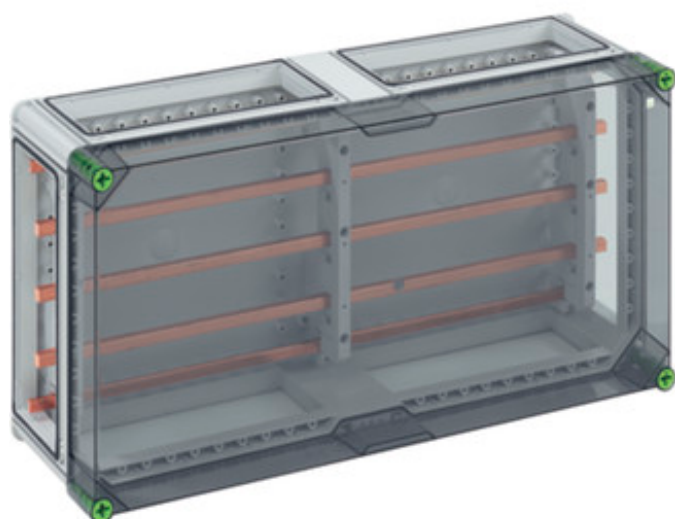

RAILKAST

GSi 453-Q

GSi 453-Q

railkast

CUSTOMIZABLE

640 x 320 x 179 mm

Artikelnummer: 04045301

Railkast - Industrie kwaliteit IQ -, 5-polig, 250 A, met Cu-rail, L1...L3: 12 x 10 mm, N: 12 x 10 mm, PE: 12 x 10 mm, zonder klem, naar eigen inzicht in te delen, incl. 4 x koppelstuk voor behuizingen (GGV)

met transparant deksel

IP65

IK08

690V
AC

Technische gegevens

Afmetingen

Breedte:	640 mm
Lengte:	320 mm
Hoogte:	179 mm

Materiaal

Kast:	Polycarbonaat, glasvezelversterkt
Deksel:	Polycarbonaat, transparant
Dichting:	Polyurethaan
Dekselschroef:	Polyamide 6, glasvezelversterkt

Andere eigenschappen

Beschermingsniveau:	II
doorslagspanning AC:	690 V