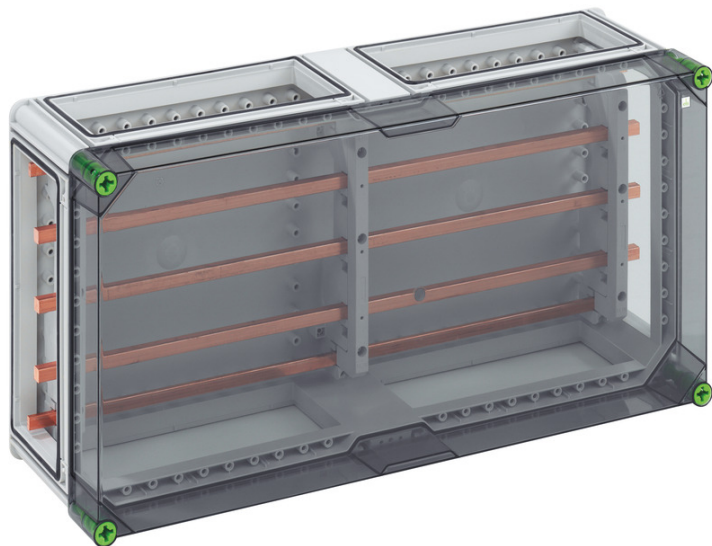

Railkast

GSi 453-Q

GSi 453-Q

Railkast

AANPASBAAR

Artikelnummer: 04045301

Afmetingen: 640 x 320 x 179 mm

Railkast 5-polig, 250 A, met CU-rail, L1...L3: 12 x 10 mm, N: 12 x 10 mm, PE: 12 x 10 mm, zonder klem, naar eigen inzicht in te delen, incl. 4 x koppelstukken voor behuizingen (GGV)

met transparant deksel

Technische gegevens

Elektrische eigenschappen

Nominale bedrijfsspanning AC:	690 V
Doorslagspanning AC:	690 V
Doorslagspanning DC:	1000 V
Beschermingsklasse:	II
Beschermingsgraad:	IP65
Nominale stroom:	250 Ampère
Met railsysteem:	ja
UL Type Rating:	3R

Afmetingen

Breedte:	640 mm
Lengte:	320 mm
Hoogte:	179 mm
Gewicht:	5.8 kg

Materiaal eigenschappen

uv-bestendig:	ja
halogeenvrij:	ja
Gloeidraadbestendigheid:	960 °C (EN 60695-2-11)

Mechanische eigenschappen