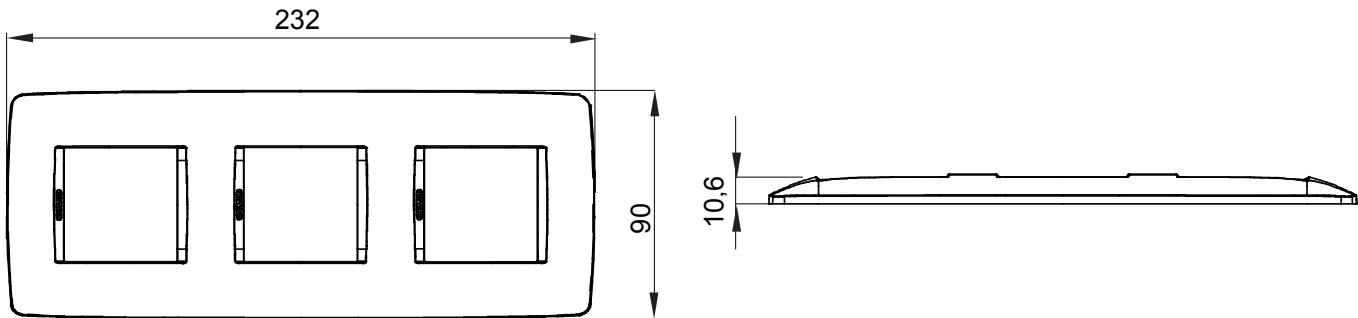

Serie van ChoruSmart huishoudelijke platen, gemaakt in een brede verscheidenheid aan vormen, kleuren, materialen en afwerkingen. Ze omvat vijf verschillende vormen (ONE, GEO, EGO, LUX, ICE en ICE Touch) voor rechthoekige dozen met een capaciteit tot 12 modules en drie verschillende vormen (ONE International, GEO International en LUX International) geschikt voor ronde/vierkante dozen, zowel enkelvoudig als gecombineerd in horizontale en verticale configuraties, met een capaciteit van 2 tot 2+2+2+2 modules. Alle platen van de ChoruSmart huishoudelijke serie gebruiken dezelfde steunen, zonder de behoefte aan aanvullende adapters. De serie omvat ook blanco platen, waterdichte IP55-platen en contourplaten.

Familie	ONE International	Omschrijving	2+2+2 modules
Type	Verticaal	Kleur	Zacht koper
Materiaal	Technopolymeer	Afwerking	Dekkende afwerking
Voor ondersteuning codes	GW16821, GW16822, GW16823, GW16821N, GW16822N	Voor doos	Rond/vierkant
Gloeidraadtest	650 °C	Thermodruk met kogel	70 °C
Standaard	EN 60669-1	Electrocod	0110

### DIMENSIONAL