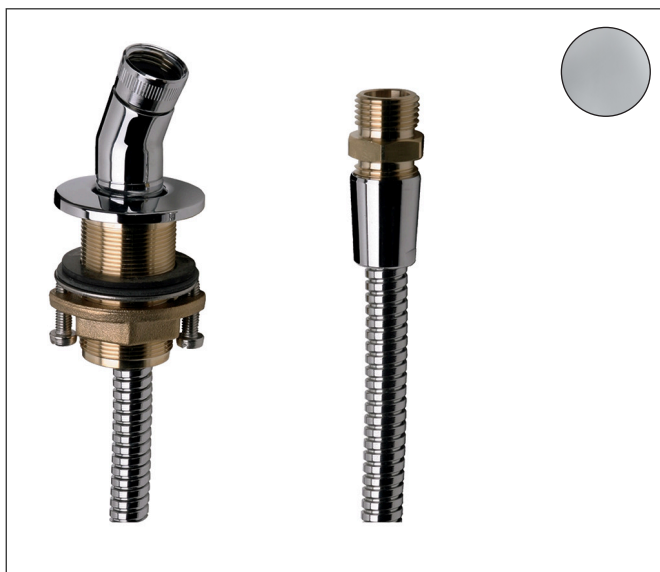

| | |
|-------------|-----------------------------|
| Artikelnaam | douchehouder badrandmontage |
| Art.nr. | 28307000 |
| Oppervlakte | chrom |
| Netto prijs | 149,42 EUR |

Product foto

Kenmerken

- bestaat uit: douchehouder, doucheslang
- onderhoudsopening vereist

Maat tekeningen

Artikelnaam douchehouder badrandmontage
Art.nr. 28307000
Oppervlakte chrom
Netto prijs 149,42 EUR

Explosietekening voor bouwjaar: >06/00

| | |
|-------------|-----------------------------|
| Artikelnaam | douchehouder badrandmontage |
| Art.nr. | 28307000 |
| Oppervlakte | chrom |
| Netto prijs | 149,42 EUR |

Onderdelen voor bouwjaar: >06/00

| Pos | Beschrijving | Art.nr. | Prijs |
|-----|--------------------------------------|----------|-------|
| 1 | zeefdichting | 94246000 | 3,12 |
| 2 | douchehouder | 28071000 | 34,01 |
| 3 | rozet Ø 52 mm | 97159000 | 42,22 |
| 4 | inleg voor douchehouder | 96942000 | 10,82 |
| 5 | schachtbevestigingsset compl. (Ø 32) | 13961000 | 21,22 |
| 6 | aansluiting | 97160000 | 26,73 |
| 7 | doucheslang | 97161000 | 66,87 |
| 8 | stelring | 97548000 | 3,12 |
| 9 | Secuflexbox | 28389000 | 54,08 |
| 10 | terugslagklep compl. | 94146000 | 26,73 |
| a | schachtverlenging | 13898000 | 66,87 |