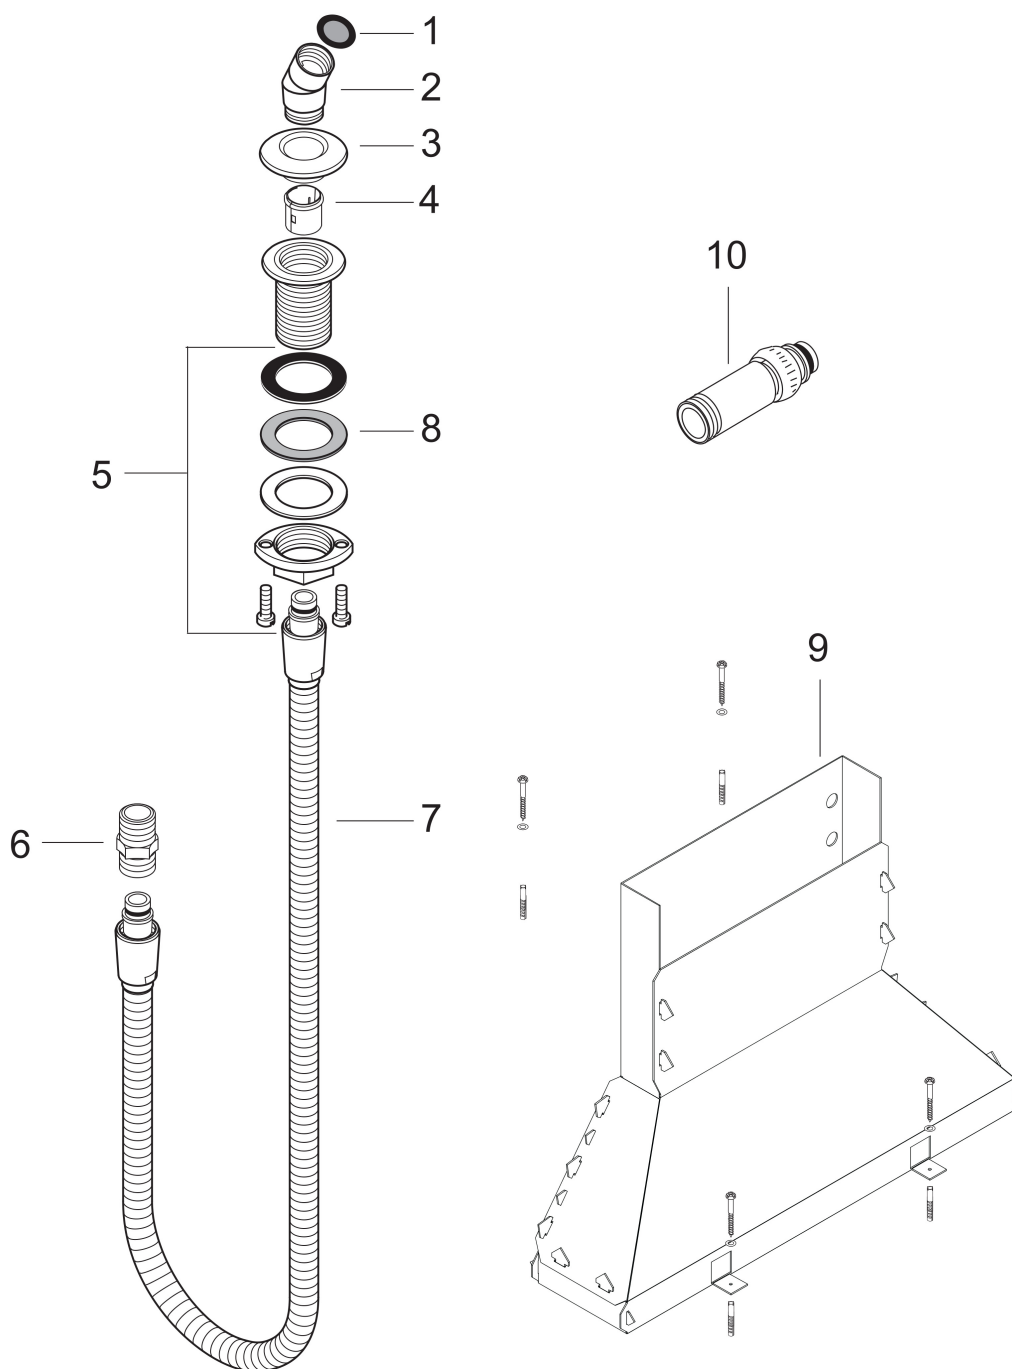

| | |
|-------------|-----------------------------|
| Artikelnaam | douchehouder badrandmontage |
| Art.nr. | 28307000 |
| Oppervlakte | chrom |
| Netto prijs | 149,42 EUR |

Product foto

Kenmerken

- bestaat uit: douchehouder, doucheslang
- onderhoudsopening vereist

Maat tekeningen

Artikelnaam douchehouder badrandmontage
Art.nr. 28307000
Oppervlakte chrom
Netto prijs 149,42 EUR

Explosietekening voor bouwjaar: >06/00

| | |
|-------------|-----------------------------|
| Artikelnaam | douchehouder badrandmontage |
| Art.nr. | 28307000 |
| Oppervlakte | chrom |
| Netto prijs | 149,42 EUR |

Onderdelen voor bouwjaar: >06/00

| Pos | Beschrijving | Art.nr. | Prijs |
|-----|--------------------------------------|----------|-------|
| 1 | zeefdichting | 94246000 | 3,12 |
| 2 | douchehouder | 28071000 | 34,01 |
| 3 | rozet Ø 52 mm | 97159000 | 42,22 |
| 4 | inleg voor douchehouder | 96942000 | 10,82 |
| 5 | schachtbevestigingsset compl. (Ø 32) | 13961000 | 21,22 |
| 6 | aansluiting | 97160000 | 26,73 |
| 7 | doucheslang | 97161000 | 66,87 |
| 8 | stelring | 97548000 | 3,12 |
| 9 | Secuflexbox | 28389000 | 54,08 |
| 10 | terugslagklep compl. | 94146000 | 26,73 |
| a | schachtverlenging | 13898000 | 66,87 |