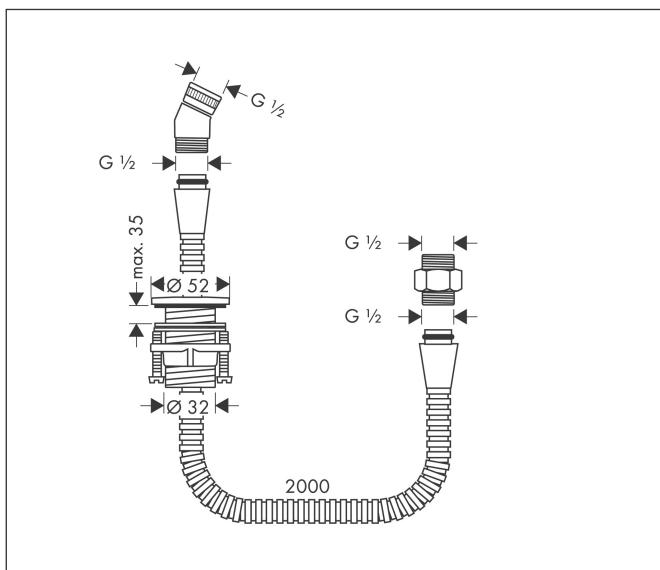

| | |
|-------------|-----------------------------|
| Artikelnaam | douchehouder badrandmontage |
| Art.nr. | 28307000 |
| Oppervlakte | chrom |
| Netto prijs | 149,42 EUR |

Product foto

Kenmerken

- bestaat uit: douchehouder, doucheslang
- onderhoudsopening vereist

Maat tekeningen

Artikelnaam douchehouder badrandmontage
Art.nr. 28307000
Oppervlakte chrom
Netto prijs 149,42 EUR

Explosietekening voor bouwjaar: >06/00

| | |
|-------------|-----------------------------|
| Artikelnaam | douchehouder badrandmontage |
| Art.nr. | 28307000 |
| Oppervlakte | chrom |
| Netto prijs | 149,42 EUR |

Onderdelen voor bouwjaar: >06/00

| Pos | Beschrijving | Art.nr. | Prijs |
|-----|--------------------------------------|----------|-------|
| 1 | zeefdichting | 94246000 | 3,12 |
| 2 | douchehouder | 28071000 | 34,01 |
| 3 | rozet Ø 52 mm | 97159000 | 42,22 |
| 4 | inleg voor douchehouder | 96942000 | 10,82 |
| 5 | schachtbevestigingsset compl. (Ø 32) | 13961000 | 21,22 |
| 6 | aansluiting | 97160000 | 26,73 |
| 7 | doucheslang | 97161000 | 66,87 |
| 8 | stelring | 97548000 | 3,12 |
| 9 | Secuflexbox | 28389000 | 54,08 |
| 10 | terugslagklep compl. | 94146000 | 26,73 |
| a | schachtverlenging | 13898000 | 66,87 |