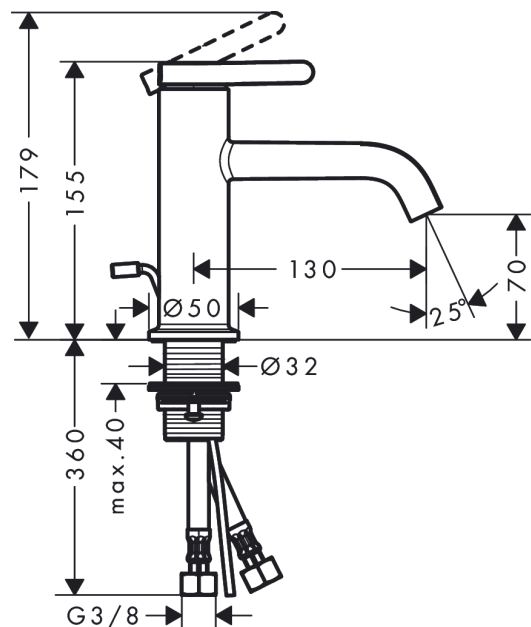

AXOR One
ééngreeps wastafelmengkraan 70 met PopUp trekwaste
 Oppervlak: **Brushed Brass** Artikelnummer: **48000950**

Beschrijving

- ComfortZone: 70
- voorsprong uitloop 130 mm
- uitloophoogte: 70 mm
- greepvariant: rechte greep
- vaste uitloop
- straalsoort: normale straal
- maximale doorstroomhoeveelheid bij 3 bar: 5 l/min
- keramisch kardoes
- pop-up afvoergarnituur G 1¼
- materiaal afvoergarnituur: metaal
- EU taxonomie: max 6l/min - draagt substantieel bij aan duurzaamheid

Artikeldetails

Vrijblijvende advies verkoopprijs excl. BTW	610,80 €
Vrijblijvende advies verkoopprijs incl. BTW	739,07 €

Technologie

Designprijzen

Productfoto

Maattekening

Doorstroomdiagram