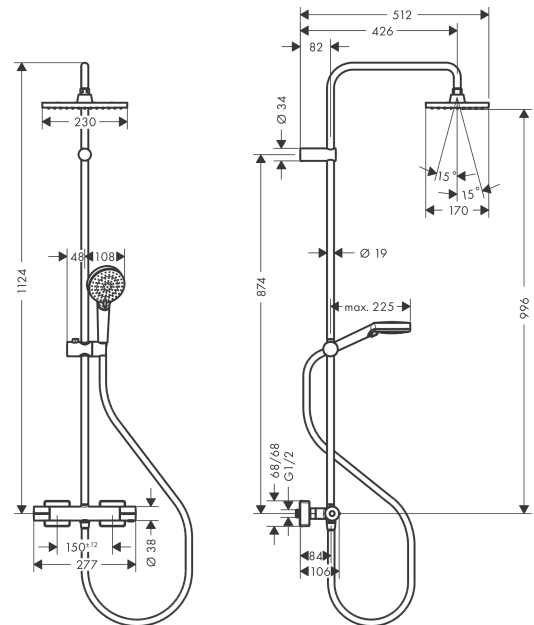

Vernis Shape
Showerpipe 230 1jet met douchethermostaat EcoSmart
 Finish: **Mat zwart** Artikelnummer: **26097670**

Beschrijving

- bestaat uit: hoofddouche, handdouche, douchethermostaat, doucheslang, schuifstuk, douchestang
- hoofddouche Vernis Shape 230 1jet
- afmeting hoofddouche: 230 x 170 mm
- straalsoort hoofddouche: Rain
- straalsoort handdouche: Rain, IntenseRain
- doorstroomhoeveelheid van handdouche bij 3 bar: 6,8 l/min
- maximale doorstroomhoeveelheid voor Showerpipe bij 3 bar: 6,8 l/min
- minimale bedrijfsdruk: 1 bar
- maximale bedrijfsdruk: 10 bar
- kogelgewricht: hoek hoofddouche verstelbaar
- in hoogte verstelbaar schuifstuk met vergrendelend push-schuifstuk
- lengte douchearm hoofddouche: 426 mm
- thermostaat Vernis
- veiligheidsblokkering bij 40°C
- SafetyFunctie: maximale warmwatertemperatuur vooraf instelbaar
- functies bediend met draaigreep
- hartafstand: 150 ± 12 mm
- intrinsiek veilig tegen terugstroming
- diameter glijstang: 19 mm
- 2 functies
- EU taxonomie: max. 8l/min
- Kiwa K11292_Thermostatic Mixers EN1111

Productfoto

Maattekening

Doorstroomdiagram

Vernis Shape
 Showerpipe 230 1jet met douchethermostaat EcoSmart
 Finish: Mat zwart Artikelnummer: 26097670

Explosietekening

Bouwjaar: >04/21

Vernis Shape
Showerpipen 230 1jet met douchethermostaat EcoSmart
 Finish: **Mat zwart** Artikelnummer: **26097670**