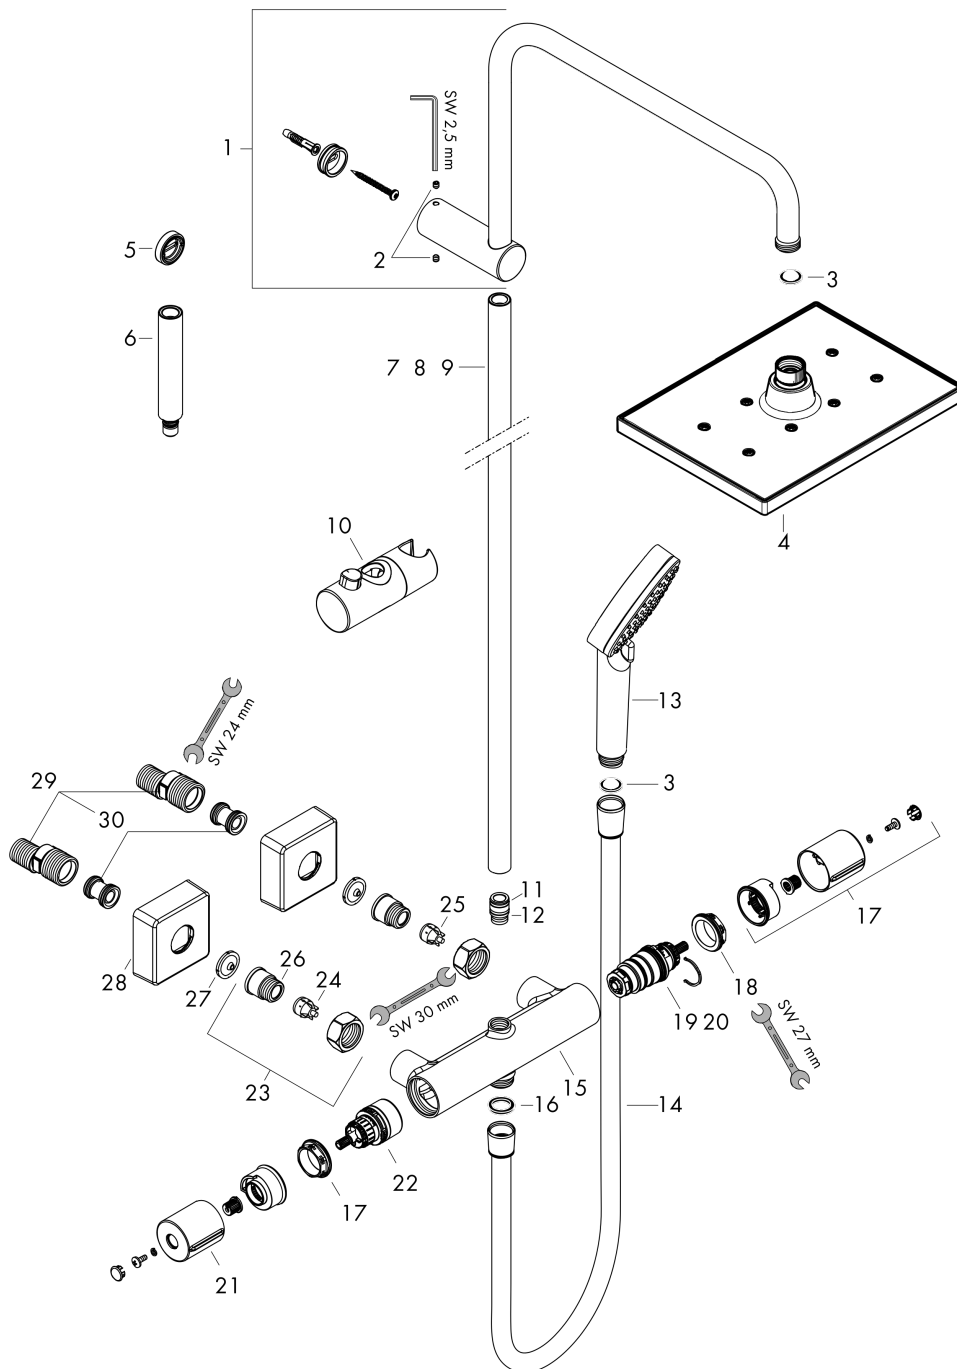

Vernis Shape
Showerpipe 230 1jet met douchethermostaat EcoSmart
 Finish: **Mat zwart** Artikelnummer: **26097670**

Beschrijving

- bestaat uit: hoofddouche, handdouche, douchethermostaat, doucheslang, schuifstuk, douchestang
- hoofddouche Vernis Shape 230 1jet
- afmeting hoofddouche: 230 x 170 mm
- straalsoort hoofddouche: Rain
- straalsoort handdouche: Rain, IntenseRain
- doorstroomhoeveelheid van handdouche bij 3 bar: 6,8 l/min
- maximale doorstroomhoeveelheid voor Showerpipe bij 3 bar: 6,8 l/min
- minimale bedrijfsdruk: 1 bar
- maximale bedrijfsdruk: 10 bar
- kogelgewricht: hoek hoofddouche verstelbaar
- in hoogte verstelbaar schuifstuk met vergrendelend push-schuifstuk
- lengte douchearm hoofddouche: 426 mm
- thermostaat Vernis
- veiligheidsblokkering bij 40°C
- SafetyFunctie: maximale warmwatertemperatuur vooraf instelbaar
- functies bediend met draaigreep
- hartafstand: 150 ± 12 mm
- intrinsiek veilig tegen terugstroming
- diameter glijstang: 19 mm
- 2 functies
- EU taxonomie: max. 8l/min
- Kiwa K11292_Thermostatic Mixers EN1111

Productfoto

Maattekening

Doorstroomdiagram

Vernis Shape
 Showerpipe 230 1jet met douchethermostaat EcoSmart
 Finish: Mat zwart Artikelnummer: 26097670

Explosietekening

Bouwjaar: >04/21

Vernis Shape
Showerpipen 230 1jet met douchethermostaat EcoSmart
 Finish: **Mat zwart** Artikelnummer: **26097670**