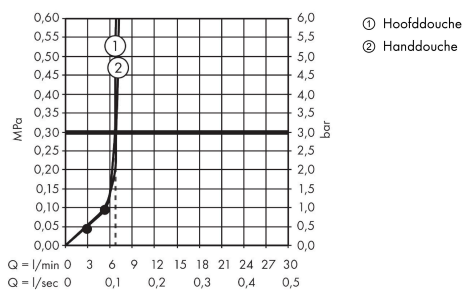

Vernis Shape
Showerpipe 230 1jet met douchethermostaat EcoSmart
 Finish: **Mat zwart** Artikelnummer: **26097670**

Beschrijving

- bestaat uit: hoofddouche, handdouche, douchethermostaat, doucheslang, schuifstuk, douchestang
- hoofddouche Vernis Shape 230 1jet
- afmeting hoofddouche: 230 x 170 mm
- straalsoort hoofddouche: Rain
- straalsoort handdouche: Rain, IntenseRain
- doorstroomhoeveelheid van handdouche bij 3 bar: 6,8 l/min
- maximale doorstroomhoeveelheid voor Showerpipe bij 3 bar: 6,8 l/min
- minimale bedrijfsdruk: 1 bar
- maximale bedrijfsdruk: 10 bar
- kogelgewricht: hoek hoofddouche verstelbaar
- in hoogte verstelbaar schuifstuk met vergrendelend push-schuifstuk
- lengte douchearm hoofddouche: 426 mm
- thermostaat Vernis
- veiligheidsblokkering bij 40°C
- SafetyFunctie: maximale warmwatertemperatuur vooraf instelbaar
- functies bediend met draaigreep
- hartafstand: 150 ± 12 mm
- intrinsiek veilig tegen terugstroming
- diameter glijstang: 19 mm
- 2 functies
- EU taxonomie: max. 8l/min
- Kiwa K11292_Thermostatic Mixers EN1111

Artikeldetails

Vrijblijvende advies verkoopprijs excl. BTW	609,45 €
Vrijblijvende advies verkoopprijs incl. BTW	737,43 €

Technologie

Vernis Shape
Showerpipe 230 1jet met douchethermostaat EcoSmart
 Finish: **Mat zwart** Artikelnummer: **26097670**

Productfoto

Maattekening

Doorstroomdiagram

Vernis Shape
 Showerpipe 230 1jet met douchethermostaat EcoSmart
 Finish: Mat zwart Artikelnummer: 26097670

Explosietekening

Bouwjaar: >04/21

Vernis Shape
Showerpipen 230 1jet met douchethermostaat EcoSmart
 Finish: **Mat zwart** Artikelnummer: **26097670**