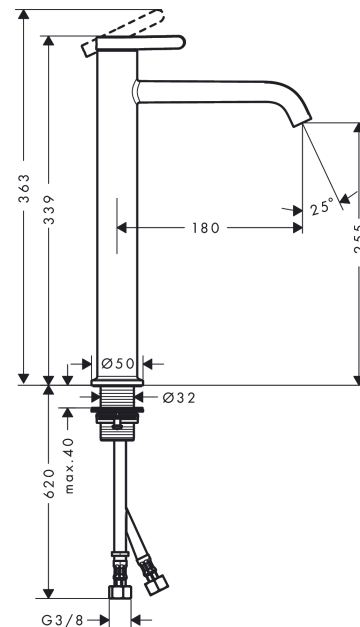

AXOR One

ééngreeps wastafelmengkraan 260 met afvoerplug

Oppervlak: **Brushed Brass** Artikelnummer: **48002950**

Beschrijving

- ComfortZone: 260
- voorsprong uitloop 180 mm
- uitloophoogte: 255 mm
- greepvariant: rechte greep
- vaste uitloop
- straalsoort: normale straal
- maximale doorstroomhoeveelheid bij 3 bar: 5 l/min
- keramisch kardoes
- zonder wastegarnituur, met afvoerplug (art.nr. 50001)
- materiaal afvoergarnituur: metaal
- EU taxonomie: max 6l/min - draagt substantieel bij aan duurzaamheid

Artikeldetails

Vrijblijvende adviesverkoop prijs excl. BTW 785,35 €

Vrijblijvende adviesverkoop prijs incl. BTW 950,27 €

Technologie

Designprijzen

Productfoto

Maattekening

Doorstroomdiagram