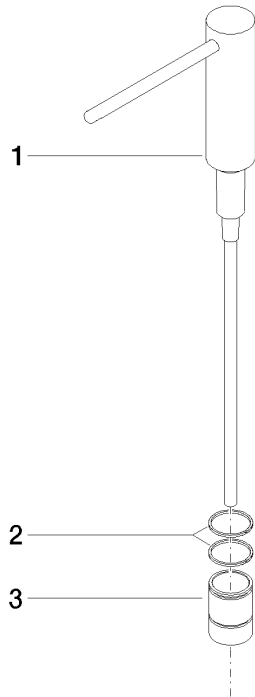

Spender Kopf kpl. Einbauvariante mit Rosette - Messing gebürstet (23kt Gold)

90 10 10 538 00

Spender Kopf kpl. Einbauvariante mit Rosette - Messing gebürstet (23kt Gold)

90 10 10 538 00

Spender Kopf kpl. Einbauvariante mit Rosette - Messing gebürstet (23kt Gold)

90 10 10 538 00

Spender Kopf kpl. Einbauvariante mit Rosette - Messing gebürstet (23kt Gold)

90 10 10 538 00

Spender Kopf kpl. Einbauvariante mit Rosette - Messing gebürstet (23kt Gold)

90 10 10 538 00

Ersatzteilstückliste

Nr.	Artikelnummer	Benennung	Verbaumenge	Lieferzeit
	90 10 10 534 00-28	Spender Kopf kpl. Einbauvariante - Messing gebürstet (23kt Gold)	4	20