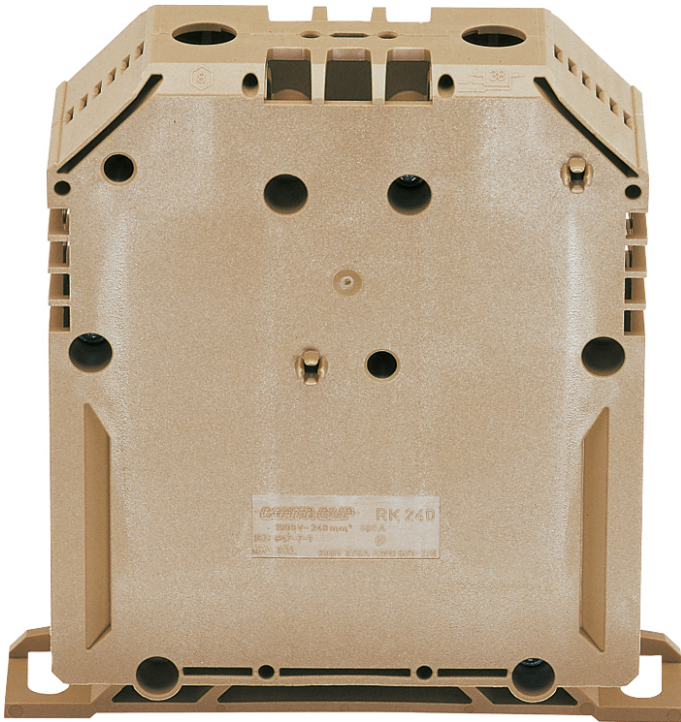

aansluitklem

URS RK1-240mm²

URS RK1-240mm²

aansluitklem

Artikelnummer: 67074001

Afmetingen: 36 x 109 x 112,8 mm

Aansluitklem, 1-polig, koppelbaar, voor een- en meeraderige kabels en voor gelamelleerd railkoper

Ombouwset naar 5-polig 1-polig

Technische gegevens

Elektrische eigenschappen

Nominale bedrijfsspanning AC:	690 V
Nominale spanning DC:	750 V
Doorslagspanning AC:	1000 V
Nominaal aansluit vermogen:	240 mm ²
Nominale stroom:	380 Ampère
Aantal polen:	1
contactloos:	nee
Aansluiting 1: Type aansluiting:	Schroeven
Aansluiting 1: Isolatielengte:	37 mm
Aansluiting 1: Klempunt per pool:	2
Aansluiting 1: Geschikt voor CU geleiders:	1
Aansluiting 1: Geschikt voor AL geleiders:	1
Aansluiting 1: aansluitbare aderdoorsnede fijnradig zonder adereindhuls (min):	70 mm ²
Aansluiting 1: Aansluitbare aderdoorsnede fijnradig zonder adereindhuls (max):	240 mm ²
Aansluiting 1: Aansluitbare aderdoorsnede fijnradig met adereindhuls (min):	70 mm ²
Aansluiting 1: Aansluitbare aderdoorsnede fijnradig met adereindhuls (max):	185 mm ²
Aansluiting 1: Aansluitbare geleider doorsnede massief (min):	70 mm ²
Aansluiting 1: Aansluitbare geleider doorsnede massief (max):	240 mm ²
Aansluiting 1: Aansluitbare geleider doorsnede massief (min):	70 mm ²
Aansluiting 1: Aansluitbare geleider doorsnede massief (min):	240 mm ²

Afmetingen

Breedte:	36 mm
Lengte:	109 mm
Hoogte:	112.8 mm

Materiaal eigenschappen

Ontvlambaarheidsklasse volgens UL94:	V2
Industrie kwaliteit:	nee

Mechanische eigenschappen

Aansluiting 1: Aanhaalmoment:	20 Nm
-------------------------------	-------