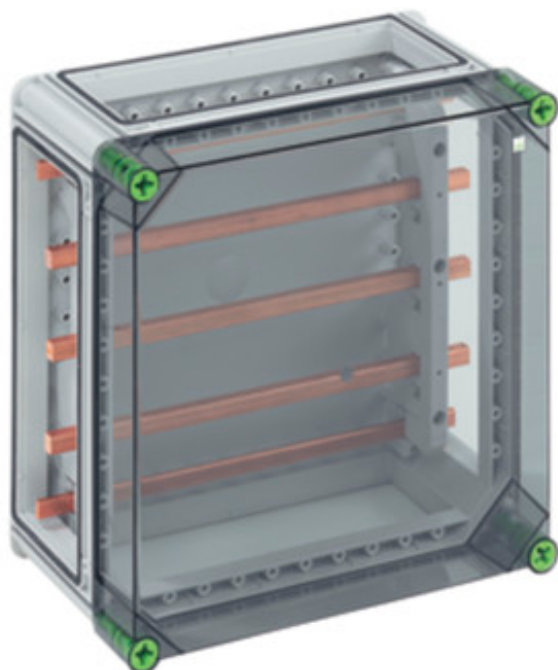

RAILKAST

GSi 253

GSi 253

railkast

CUSTOMIZABLE

320 x 320 x 179 mm

Artikelnummer: 04025301

Railkast - Industrie kwaliteit IQ -, 5-polig, 250 A, met Cu-rail, L1...L3: 12 x 10 mm, N: 12 x 10 mm, PE: 12 x 10 mm, zonder klem, naar eigen inzicht in te delen, incl. 3 x koppelstuk voor behuizingen (GGV)

met transparant deksel

IP65

IK08

690V
AC

Technische gegevens

Afmetingen

Breedte:	320 mm
Lengte:	320 mm
Hoogte:	179 mm

Materiaal

Kast:	Polycarbonaat, glasvezelversterkt
Deksel:	Polycarbonaat, transparant
Dichting:	Polyurethaan
Dekselschroef:	Polyamide 6, glasvezelversterkt

Andere eigenschappen

Beschermingsniveau:	II
doorslagspanning AC:	690 V

RAILKAST

GSi 253

Nominale stroom:	250 A
doorslagspanning DC:	1000 V
Koppelbaar:	Ja
PVC-vrij:	Ja
Zware metalen-vrij:	Ja
Beschermingsgraad:	IP65 - conform EN 60529 / DIN VDE 0470-1
Max. relatieve vochtigheid bij 25° C (kortdurend):	95%
Max. relatieve vochtigheid bij 40° C:	50%
Omgevingstemp. (24-uurs):	35 °C
Omgevingstemp. (maximaal):	40 °C
Omgevingstemp. (minimaal):	-25 °C
Weerbestendig:	Ja
{Polzahl}:	5