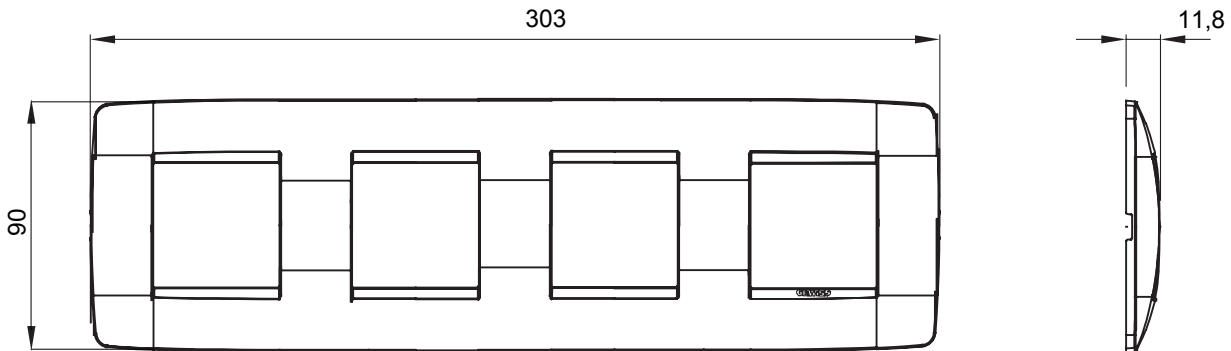

Serie van ChoruSmart huishoudelijke platen, gemaakt in een brede verscheidenheid aan vormen, kleuren, materialen en afwerkingen. Ze omvat vijf verschillende vormen (ONE, GEO, EGO, LUX, ICE en ICE Touch) voor rechthoekige dozen met een capaciteit tot 12 modules en drie verschillende vormen (ONE International, GEO International en LUX International) geschikt voor ronde/vierkante dozen, zowel enkelvoudig als gecombineerd in horizontale en verticale configuraties, met een capaciteit van 2 tot 2+2+2+2 modules. Alle platen van de ChoruSmart huishoudelijke serie gebruiken dezelfde steunen, zonder de behoefte aan aanvullende adapters. De serie omvat ook blanco platen, waterdichte IP55-platen en contourplaten.

Familie	ONE International	Omschrijving	2+2+2+2 modules
Type	Horizontaal	Kleur	Toscaans rood
Materiaal	Technopolymeer	Afwerking	Dekkende afwerking
Voor ondersteuning codes	GW16821, GW16822, GW16823, GW16821N, GW16822N	Voor doos	Rond/vierkant
Gloeidraadtest	650 °C	Thermodruk met kogel	70 °C
Standaard	EN 60669-1	Electrocod	0110

### DIMENSIONAL