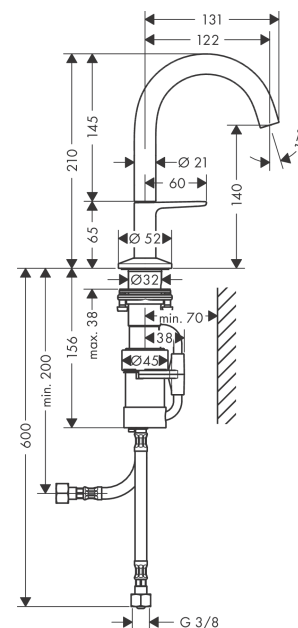

AXOR One
wastafelmengkraan 140 Select met PushOpen afvoer
 Oppervlak: **Brushed Brass** Artikelnummer: **48010950**

Beschrijving

- ComfortZone: 140
- voorsprong uitloop 122 mm
- uitloophoogte: 140 mm
- greepvariant: Select
- straalsoort: normale straal
- maximale doorstroomhoeveelheid bij 3 bar: 5 l/min
- Select kardoos met temperatuurregeling
- Select-knop aan/uit bediening
- push-open afvoergarnituur G 1¼
- materiaal afvoergarnituur: metaal
- koud water met de greep in de middenpositie, bespaart energie en kosten
- EU taxonomie: max 6l/min - draagt substantieel bij aan duurzaamheid

Artikeldetails

Vrijblijvende advies verkoopprijs excl. BTW	750,45 €
Vrijblijvende advies verkoopprijs incl. BTW	908,04 €

Technologie

Designprijzen

Productfoto

Maattekening

AXOR One
wastafelmengkraan 140 Select met PushOpen afvoer
 Oppervlak: **Brushed Brass** Artikelnummer: **48010950**

Doorstroomdiagram