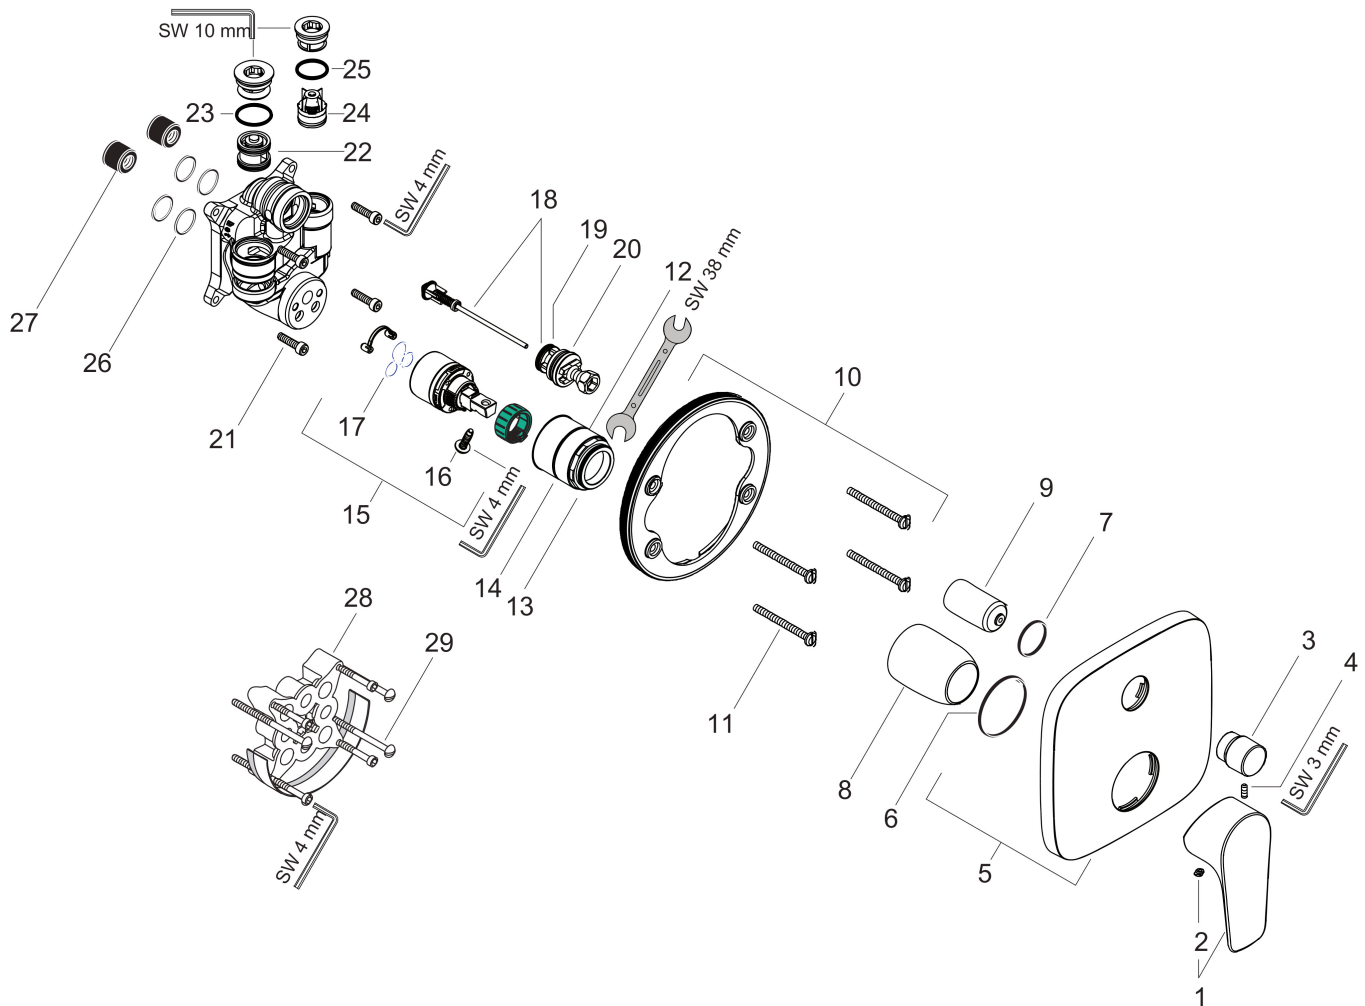

Merk hansgrohe
 Artikelnaam **Talis E** ééngreeps badmengkraan afbouwdeel met zekerheidscombinatie
 Art.nr. 71474990
 Oppervlakte Polished Gold Optic
 Netto prijs 531,97 EUR

Product foto

Kenmerken

- maximale doorstroomhoeveelheid bij 3 bar: 25 l/min
- keramisch kardoes
- temperatuurbegrenzing instelbaar
- omstelling met automatische reset
- aansluiting: inbouwdeel
- wandmontage

Maat tekeningen

Merk hansgrohe
 Artikelnaam **Talis E** ééngreeps badmengkraan afbouwdeel met zekerheidscombinatie
 Art.nr. 71474990
 Oppervlakte Polished Gold Optic
 Netto prijs 531,97 EUR

Stroomschema

Merk hansgrohe
 Artikelnaam **Talis E** ééngreeps badmengkraan afbouwdeel met zekerheidscombinatie
 Art.nr. 71474990
 Oppervlakte Polished Gold Optic
 Netto prijs 531,97 EUR

Explosietekening voor bouwjaar: >07/19

Merk	hansgrohe
Artikelnaam	Talis E ééngreeps badmengkraan afbouwdeel met zekerheidscombinatie
Art.nr.	71474990
Oppervlakte	Polished Gold Optic
Netto prijs	531,97 EUR

Onderdelen voor bouwjaar: >07/19

Pos	Beschrijving	Art.nr.	Prijs
1	greep	92666990	40,14
2	greepstop	96338000	3,12
3	trekknop	98795990	63,34
4	inbusschroef M4x10	97667000	3,12
5	rozet 155 / 155 mm	95275990	81,12
6	O-ring 43x3	98418000	3,12
7	O-ring 23x3	98142000	3,12
8	huls	98790990	40,14
9	omstelhuls	98794990	40,14
10	rozetdrager	98793000	34,01
11	drager-schroef-set	96454000	8,01
12	moer	98796000	34,01
13	O-ring 30x1,5	98433000	3,12
14	O-ring 39x1,5	98400000	3,12
15	kardoes compl.	92730000	54,08
16	borgschroef	95140000	4,99
17	dichting	95008000	8,01
18	omstelling compl.	95014000	54,08
19	O-ring 16x2,3	98207000	3,12
20	O-ring 20x2,5	92602000	4,99
21	schroef-set	96525000	8,01
22	beluchter	96753000	13,21
23	O-Ring 22x2	98185000	3,12
24	terugslagklep	96655000	10,82
25	O-ring 19x2	98426000	3,12
26	O-ring 16x2	98133000	3,12
27	slagdemper	94073000	21,22
28	verlengset 25 mm	13595000	56,64
29	drager-schroef-set	97747000	3,12
a	Basisset	01800180	153,75