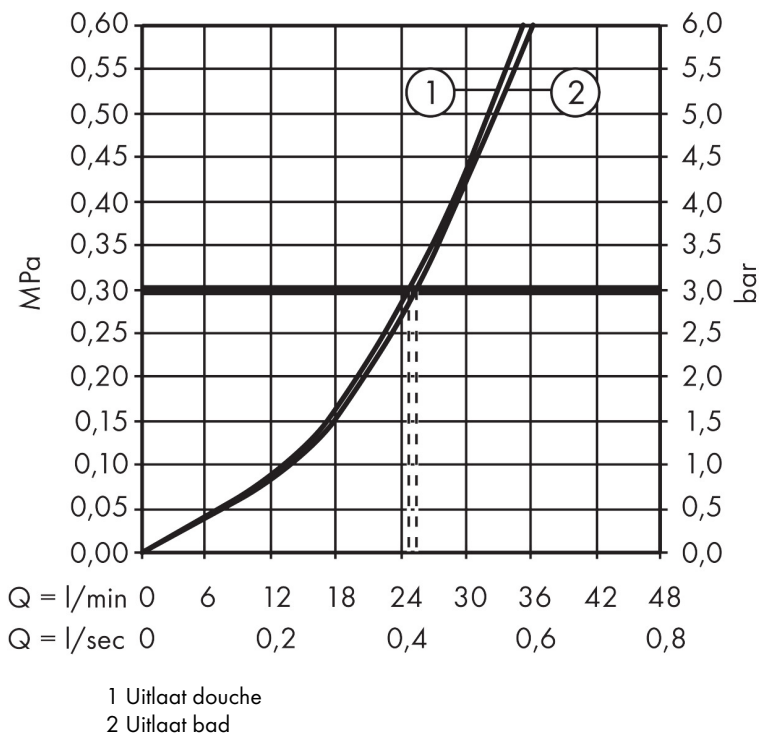

Merk hansgrohe
 Artikelnaam **Talis E** ééngreeps badmengkraan afbouwdeel met zekerheidscombinatie
 Art.nr. 71474990
 Oppervlakte Polished Gold Optic
 Netto prijs 531,97 EUR

Product foto

Kenmerken

- maximale doorstroomhoeveelheid bij 3 bar: 25 l/min
- keramisch kardoes
- temperatuurbegrenzing instelbaar
- omstelling met automatische reset
- aansluiting: inbouwdeel
- wandmontage

Maat tekeningen

Merk hansgrohe
 Artikelnaam **Talis E** ééngreeps badmengkraan afbouwdeel met zekerheidscombinatie
 Art.nr. 71474990
 Oppervlakte Polished Gold Optic
 Netto prijs 531,97 EUR

Stroomschema

Merk hansgrohe
 Artikelnaam **Talis E** ééngreeps badmengkraan afbouwdeel met zekerheidscombinatie
 Art.nr. 71474990
 Oppervlakte Polished Gold Optic
 Netto prijs 531,97 EUR

Explosietekening voor bouwjaar: >07/19