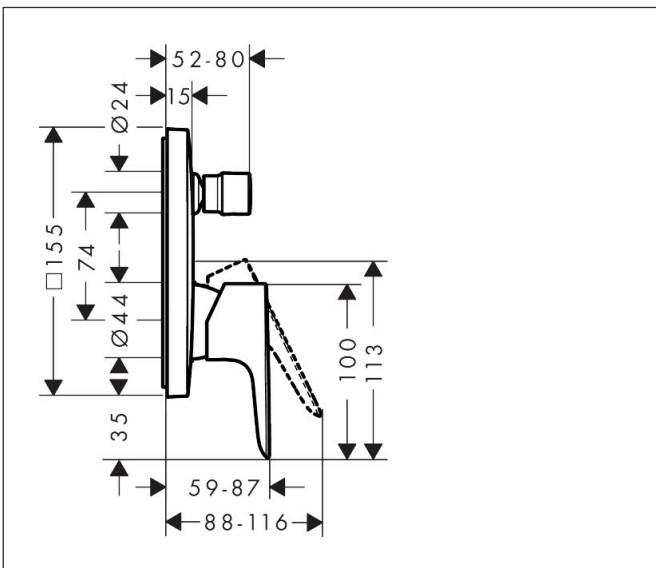

Merk hansgrohe
 Artikelnaam **Talis E** ééngreeps badmengkraan afbouwdeel met zekerheidscombinatie
 Art.nr. 71474990
 Oppervlakte Polished Gold Optic
 Netto prijs 531,97 EUR

Product foto

Kenmerken

- maximale doorstroomhoeveelheid bij 3 bar: 25 l/min
- keramisch kardoes
- temperatuurbegrenzing instelbaar
- omstelling met automatische reset
- aansluiting: inbouwdeel
- wandmontage

Maat tekeningen

Merk hansgrohe
 Artikelnaam **Talis E** ééngreeps badmengkraan afbouwdeel met zekerheidscombinatie
 Art.nr. 71474990
 Oppervlakte Polished Gold Optic
 Netto prijs 531,97 EUR

Stroomschema

Merk hansgrohe
 Artikelnaam **Talis E** ééngreeps badmengkraan afbouwdeel met zekerheidscombinatie
 Art.nr. 71474990
 Oppervlakte Polished Gold Optic
 Netto prijs 531,97 EUR

Explosietekening voor bouwjaar: >07/19

Merk	hansgrohe
Artikelnaam	Talis E ééngreeps badmengkraan afbouwdeel met zekerheidscombinatie
Art.nr.	71474990
Oppervlakte	Polished Gold Optic
Netto prijs	531,97 EUR

Onderdelen voor bouwjaar: >07/19

Pos	Beschrijving	Art.nr.	Prijs
1	greep	92666990	40,14
2	greepstop	96338000	3,12
3	trekknop	98795990	63,34
4	inbusschroef M4x10	97667000	3,12
5	rozet 155 / 155 mm	95275990	81,12
6	O-ring 43x3	98418000	3,12
7	O-ring 23x3	98142000	3,12
8	huls	98790990	40,14
9	omstelhuls	98794990	40,14
10	rozetdrager	98793000	34,01
11	drager-schroef-set	96454000	8,01
12	moer	98796000	34,01
13	O-ring 30x1,5	98433000	3,12
14	O-ring 39x1,5	98400000	3,12
15	kardoes compl.	92730000	54,08
16	borgschroef	95140000	4,99
17	dichting	95008000	8,01
18	omstelling compl.	95014000	54,08
19	O-ring 16x2,3	98207000	3,12
20	O-ring 20x2,5	92602000	4,99
21	schroef-set	96525000	8,01
22	beluchter	96753000	13,21
23	O-Ring 22x2	98185000	3,12
24	terugslagklep	96655000	10,82
25	O-ring 19x2	98426000	3,12
26	O-ring 16x2	98133000	3,12
27	slagdemper	94073000	21,22
28	verlengset 25 mm	13595000	56,64
29	drager-schroef-set	97747000	3,12
a	Basisset	01800180	153,75