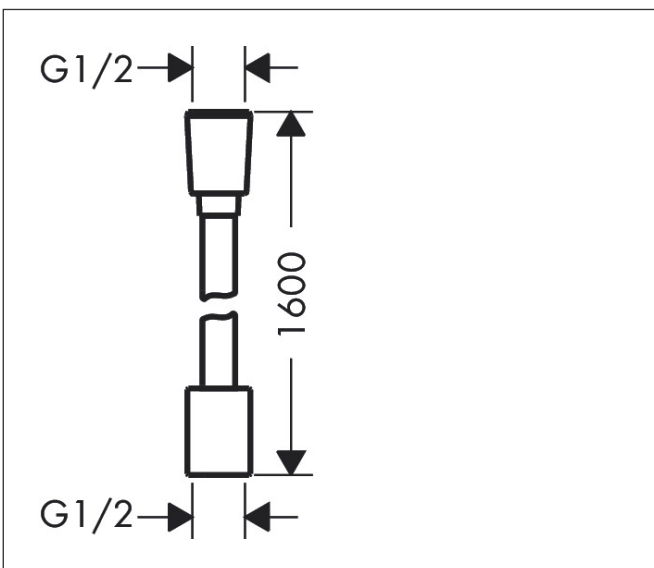

Maat tekeningen